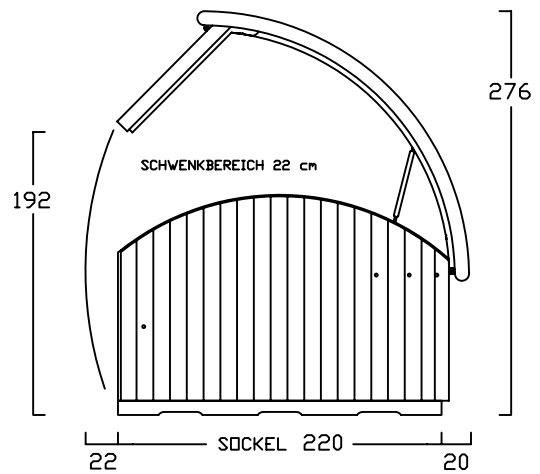

GARTENBOX - A - 6 BREITEN

INNENMASS

RASTER 20/20 cm

FAHRRAD MIT LENKERHÖHE 110 cm

FAHRRAD MIT LENKERHÖHE 110 cm
STEHEND AUF
DREIPUNKT BODENPARKER (HOCH)

AUSSENMASS

GB - A - 100
bis 2 FAHRRÄDER

GB - A - 120
2 bis 3 FAHRRÄDER

GB - A - 140
3 bis 4 FAHRRÄDER

GB - A - 160
4 bis 5 FAHRRÄDER

GB - A - 180
5 bis 6 FAHRRÄDER

GB - A - 200
6 bis 7 FAHRRÄDER

GARTENBOX - B - 6 BREITEN

INNENMASS

RASTER 20/20 cm

FAHRRAD MIT LENKERHÖHE 110 cm
KINDERSITZ 120 cm HOCH

FAHRRAD MIT LENKERHÖHE 110 cm
STEHEND AUF
DREIPUNKT BODENPARKER (HOCH)

AUSSENMASS

GB - B -100
bis 2 FAHRRÄDER

GB - B -120
2 bis 3 FAHRRÄDER

GB - B -140
3 bis 4 FAHRRÄDER

GB - B -160
4 bis 5 FAHRRÄDER

GB - B -180
5 bis 6 FAHRRÄDER