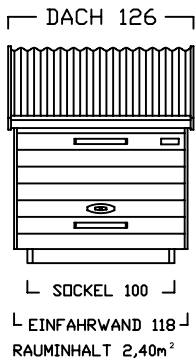

GARTENBOX - A - 6 BREITEN

INNENMASS

RASTER 20/20 cm

FAHRRAD MIT LENKERHÖHE 110 cm

FAHRRAD MIT LENKERHÖHE 110 cm
STEHEND AUF
DREIPUNKT BODENPARKER (HOCH)

AUSSENMASS

GB - A - 100
bis 2 FAHRRÄDER

GB - A - 120
2 bis 3 FAHRRÄDER

GB - A - 140
3 bis 4 FAHRRÄDER

GB - A - 160
4 bis 5 FAHRRÄDER

GB - A - 180
5 bis 6 FAHRRÄDER

GB - A - 200
6 bis 7 FAHRRÄDER

GARTENBOX - B - 6 BREITEN

INNENMASS

RASTER 20/20 cm

FAHRRAD MIT LENKERHÖHE 110 cm
KINDERSITZ 120 cm HOCH