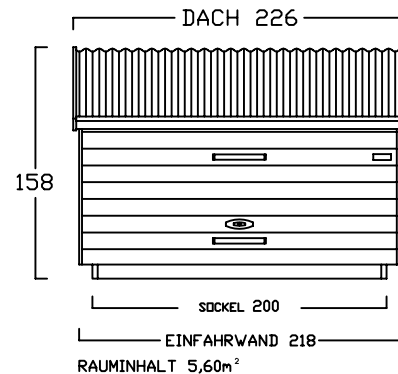

GB - B -200
6 bis 7 FAHRRÄDER