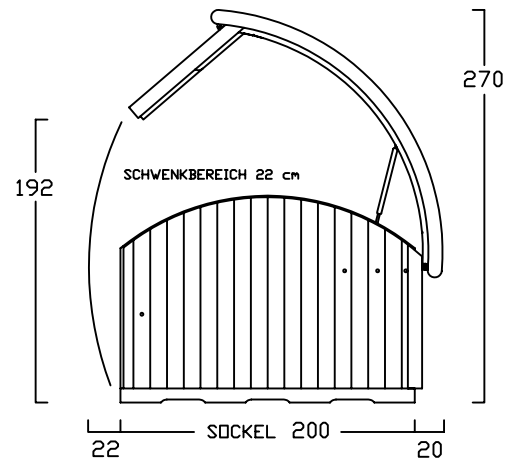

GARTENBOX - A - 6 BREITEN

INNENMASS

RASTER 20/20 cm

FAHRRAD MIT LENKERHÖHE 110 cm

FAHRRAD MIT LENKERHÖHE 110 cm
STEHEND AUF
DREIPUNKT BODENPARKER (HOCH)

AUSSENMASS

GB - A - 100
bis 2 FAHRRÄDER

GB - A - 120
2 bis 3 FAHRRÄDER

GB - A - 140
3 bis 4 FAHRRÄDER

GB - A - 160
4 bis 5 FAHRRÄDER

GB - A - 180
5 bis 6 FAHRRÄDER

GB - A - 200
6 bis 7 FAHRRÄDER

GARTENBOX - B - 6 BREITEN

INNENMASS

RASTER 20/20 cm

FAHRRAD MIT LENKERHÖHE 110 cm
KINDERSITZ 120 cm HOCH

FAHRRAD MIT LENKERHÖHE 110 cm
STEHEND AUF
DREIPUNKT BODENPARKER (HOCH)

AUSSENMASS

GB - B -100
bis 2 FAHRRÄDER

GB - B -120
2 bis 3 FAHRRÄDER

GB - B -140
3 bis 4 FAHRRÄDER

GB - B -160
4 bis 5 FAHRRÄDER

GB - B -180
5 bis 6 FAHRRÄDER