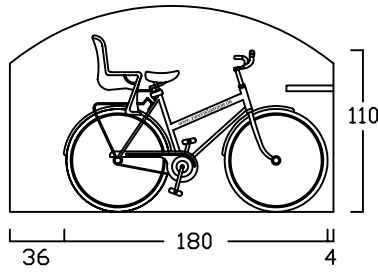

GARTENBOX - A - 6 BREITEN

INNENMASS

RASTER 20/20 cm

FAHRRAD MIT LENKERHÖHE 110 cm

FAHRRAD MIT LENKERHÖHE 110 cm
STEHEND AUF
DREIPUNKT BODENPARKER (HOCH)

AUSSENMASS

GB - A - 100
bis 2 FAHRRÄDER

GB - A - 120
2 bis 3 FAHRRÄDER

GB - A - 140
3 bis 4 FAHRRÄDER

GB - A - 160
4 bis 5 FAHRRÄDER

GB - A - 180
5 bis 6 FAHRRÄDER

GB - A - 200
6 bis 7 FAHRRÄDER

GARTENBOX - B - 6 BREITEN

INNENMASS

RASTER 20/20 cm

FAHRRAD MIT LENKERHÖHE 110 cm
KINDERSITZ 120 cm HOCH

FAHRRAD MIT LENKERHÖHE 110 cm
STEHEND AUF
DREIPUNKT BODENPARKER (HOCH)

AUSSENMASS

GB - B -100
bis 2 FAHRRÄDER

GB - B -120
2 bis 3 FAHRRÄDER

GB - B -140
3 bis 4 FAHRRÄDER

GB - B -160
4 bis 5 FAHRRÄDER

GB - B -180
5 bis 6 FAHRRÄDER