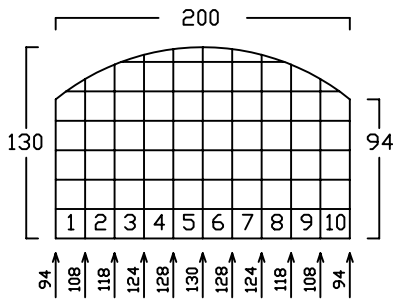

GARTENBOX - A - 6 BREITEN

INNENMASS

RASTER 20/20 cm

FAHRRAD MIT LENKERHÖHE 110 cm

FAHRRAD MIT LENKERHÖHE 110 cm
STEHEND AUF
DREIPUNKT BODENPARKER (HOCH)

AUSSENMASS

GB - A - 100
bis 2 FAHRRÄDER

GB - A - 120
2 bis 3 FAHRRÄDER

GB - A - 140
3 bis 4 FAHRRÄDER

GB - A - 160
4 bis 5 FAHRRÄDER

GB - A - 180
5 bis 6 FAHRRÄDER

GB - A - 200
6 bis 7 FAHRRÄDER

GARTENBOX - B - 6 BREITEN

INNENMASS

RASTER 20/20 cm

FAHRRAD MIT LENKERHÖHE 110 cm
KINDERSITZ 120 cm HOCH

FAHRRAD MIT LENKERHÖHE 110 cm
STEHEND AUF
DREIPUNKT BODENPARKER (HOCH)

AUSSENMASS

GB - B -100
bis 2 FAHRRÄDER

GB - B -120
2 bis 3 FAHRRÄDER

GB - B -140
3 bis 4 FAHRRÄDER

GB - B -160
4 bis 5 FAHRRÄDER

GB - B -180
5 bis 6 FAHRRÄDER