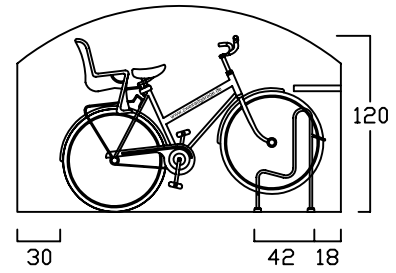

GARTENBOX - A - 6 BREITEN

INNENMASS

RASTER 20/20 cm

FAHRRAD MIT LENKERHÖHE 110 cm

FAHRRAD MIT LENKERHÖHE 110 cm
STEHEND AUF
DREIPUNKT BODENPARKER (HOCH)

AUSSENMASS

GB - A - 100
bis 2 FAHRRÄDER

GB - A - 120
2 bis 3 FAHRRÄDER

GB - A - 140
3 bis 4 FAHRRÄDER

GB - A - 160
4 bis 5 FAHRRÄDER

GB - A - 180
5 bis 6 FAHRRÄDER

GB - A - 200
6 bis 7 FAHRRÄDER

GARTENBOX - B - 6 BREITEN

INNENMASS

RASTER 20/20 cm

FAHRRAD MIT LENKERHÖHE 110 cm
KINDERSITZ 120 cm HOCH

FAHRRAD MIT LENKERHÖHE 110 cm
STEHEND AUF
DREIPUNKT BODENPARKER (HOCH)

AUSSENMASS

GB - B -100
bis 2 FAHRRÄDER

GB - B -120
2 bis 3 FAHRRÄDER

GB - B -140
3 bis 4 FAHRRÄDER

GB - B -160
4 bis 5 FAHRRÄDER

GB - B -180
5 bis 6 FAHRRÄDER