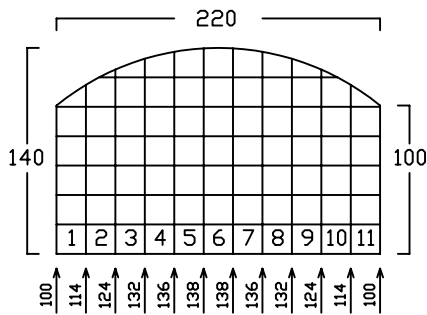

GARTENBOX - A - 6 BREITEN

INNENMASS

RASTER 20/20 cm

FAHRRAD MIT LENKERHÖHE 110 cm

FAHRRAD MIT LENKERHÖHE 110 cm
STEHEND AUF
DREIPUNKT BODENPARKER (HOCH)

AUSSENMASS

GB - A - 100
bis 2 FAHRRÄDER

GB - A - 120
2 bis 3 FAHRRÄDER

GB - A - 140
3 bis 4 FAHRRÄDER

GB - A - 160
4 bis 5 FAHRRÄDER

GB - A - 180
5 bis 6 FAHRRÄDER

GB - A - 200
6 bis 7 FAHRRÄDER

GARTENBOX - B - 6 BREITEN

INNENMASS

RASTER 20/20 cm

FAHRRAD MIT LENKERHÖHE 110 cm
KINDERSITZ 120 cm HOCH

FAHRRAD MIT LENKERHÖHE 110 cm
STEHEND AUF
DREIPUNKT BODENPARKER (HOCH)

AUSSENMASS

GB - B -100
bis 2 FAHRRÄDER

GB - B -120
2 bis 3 FAHRRÄDER

GB - B -140
3 bis 4 FAHRRÄDER

GB - B -160
4 bis 5 FAHRRÄDER

GB - B -180
5 bis 6 FAHRRÄDER