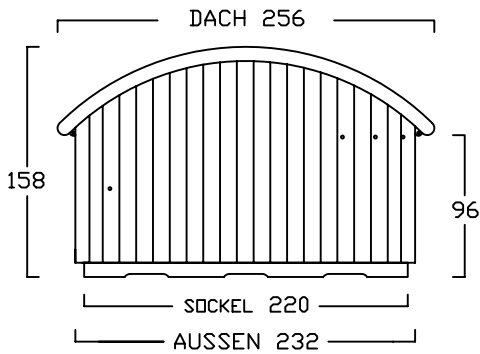

GARTENBOX - A - 6 BREITEN

INNENMASS

RASTER 20/20 cm

FAHRRAD MIT LENKERHÖHE 110 cm

FAHRRAD MIT LENKERHÖHE 110 cm
STEHEND AUF
DREIPUNKT BODENPARKER (HOCH)

AUSSENMASS

GB - A - 100
bis 2 FAHRRÄDER

GB - A - 120
2 bis 3 FAHRRÄDER

GB - A - 140
3 bis 4 FAHRRÄDER

GB - A - 160
4 bis 5 FAHRRÄDER

GB - A - 180
5 bis 6 FAHRRÄDER

GB - A - 200
6 bis 7 FAHRRÄDER

GARTENBOX - B - 6 BREITEN

INNENMASS

RASTER 20/20 cm

FAHRRAD MIT LENKERHÖHE 110 cm
KINDERSITZ 120 cm HOCH

FAHRRAD MIT LENKERHÖHE 110 cm
STEHEND AUF
DREIPUNKT BODENPARKER (HOCH)

AUSSENMASS

GB - B -100
bis 2 FAHRRÄDER

GB - B -120
2 bis 3 FAHRRÄDER

GB - B -140
3 bis 4 FAHRRÄDER

GB - B -160
4 bis 5 FAHRRÄDER

GB - B -180
5 bis 6 FAHRRÄDER