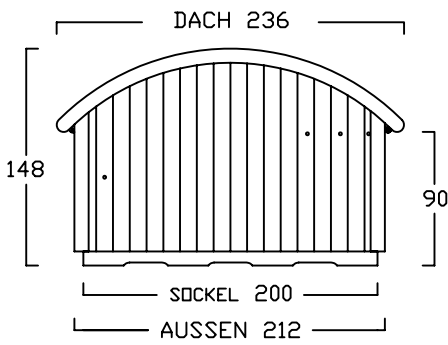

GARTENBOX - A - 6 BREITEN

INNENMASS

RASTER 20/20 cm

FAHRRAD MIT LENKERHÖHE 110 cm

FAHRRAD MIT LENKERHÖHE 110 cm
STEHEND AUF
DREIPUNKT BODENPARKER (HOCH)

AUSSENMASS

GB - A - 100
bis 2 FAHRRÄDER

GB - A - 120
2 bis 3 FAHRRÄDER

GB - A - 140
3 bis 4 FAHRRÄDER

GB - A - 160
4 bis 5 FAHRRÄDER

GB - A - 180
5 bis 6 FAHRRÄDER

GB - A - 200
6 bis 7 FAHRRÄDER

GARTENBOX - B - 6 BREITEN

INNENMASS

RASTER 20/20 cm

FAHRRAD MIT LENKERHÖHE 110 cm
KINDERSITZ 120 cm HOCH

FAHRRAD MIT LENKERHÖHE 110 cm
STEHEND AUF
DREIPUNKT BODENPARKER (HOCH)

AUSSENMASS

GB - B -100
bis 2 FAHRRÄDER

GB - B -120
2 bis 3 FAHRRÄDER

GB - B -140
3 bis 4 FAHRRÄDER

GB - B -160
4 bis 5 FAHRRÄDER

GB - B -180
5 bis 6 FAHRRÄDER