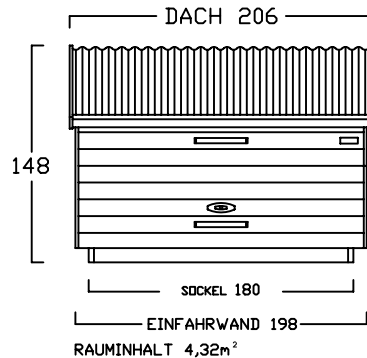

GARTENBOX - A - 6 BREITEN

INNENMASS

RASTER 20/20 cm

FAHRRAD MIT LENKERHÖHE 110 cm

FAHRRAD MIT LENKERHÖHE 110 cm
STEHEND AUF
DREIPUNKT BODENPARKER (HOCH)

AUSSENMASS

GB - A - 100
bis 2 FAHRRÄDER

GB - A - 120
2 bis 3 FAHRRÄDER

GB - A - 140
3 bis 4 FAHRRÄDER

GB - A - 160
4 bis 5 FAHRRÄDER

GB - A - 180
5 bis 6 FAHRRÄDER

GB - A - 200
6 bis 7 FAHRRÄDER

GARTENBOX - B - 6 BREITEN

INNENMASS

RASTER 20/20 cm

FAHRRAD MIT LENKERHÖHE 110 cm
KINDERSITZ 120 cm HOCH