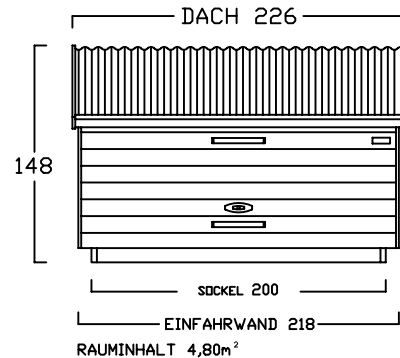

GARTENBOX - A - 6 BREITEN

INNENMASS

RASTER 20/20 cm

FAHRRAD MIT LENKERHÖHE 110 cm

FAHRRAD MIT LENKERHÖHE 110 cm
STEHEND AUF
DREIPUNKT BODENPARKER (HOCH)

AUSSENMASS

GB - A - 100
bis 2 FAHRRÄDER

GB - A - 120
2 bis 3 FAHRRÄDER

GB - A - 140
3 bis 4 FAHRRÄDER

GB - A - 160
4 bis 5 FAHRRÄDER

GB - A - 180
5 bis 6 FAHRRÄDER

GB - A - 200
6 bis 7 FAHRRÄDER

GARTENBOX - B - 6 BREITEN

INNENMASS

RASTER 20/20 cm

FAHRRAD MIT LENKERHÖHE 110 cm
KINDERSITZ 120 cm HOCH

FAHRRAD MIT LENKERHÖHE 110 cm
STEHEND AUF
DREIPUNKT BODENPARKER (HOCH)

AUSSENMASS

GB - B -100
bis 2 FAHRRÄDER

GB - B -120
2 bis 3 FAHRRÄDER

GB - B -140
3 bis 4 FAHRRÄDER

GB - B -160
4 bis 5 FAHRRÄDER

GB - B -180
5 bis 6 FAHRRÄDER