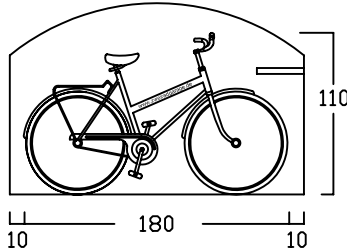

GARTENBOX - A - 6 BREITEN

INNENMASS

RASTER 20/20 cm

FAHRRAD MIT LENKERHÖHE 110 cm

FAHRRAD MIT LENKERHÖHE 110 cm
STEHEND AUF
DREIPUNKT BODENPARKER (HOCH)

AUSSENMASS

GB - A - 100
bis 2 FAHRRÄDER

GB - A - 120
2 bis 3 FAHRRÄDER

GB - A - 140
3 bis 4 FAHRRÄDER

GB - A - 160
4 bis 5 FAHRRÄDER

GB - A - 180
5 bis 6 FAHRRÄDER

GB - A - 200
6 bis 7 FAHRRÄDER

GARTENBOX - B - 6 BREITEN

INNENMASS

RASTER 20/20 cm

FAHRRAD MIT LENKERHÖHE 110 cm
KINDERSITZ 120 cm HOCH

FAHRRAD MIT LENKERHÖHE 110 cm
STEHEND AUF
DREIPUNKT BODENPARKER (HOCH)

AUSSENMASS

GB - B -100
bis 2 FAHRRÄDER

GB - B -120
2 bis 3 FAHRRÄDER

GB - B -140
3 bis 4 FAHRRÄDER

GB - B -160
4 bis 5 FAHRRÄDER

GB - B -180
5 bis 6 FAHRRÄDER