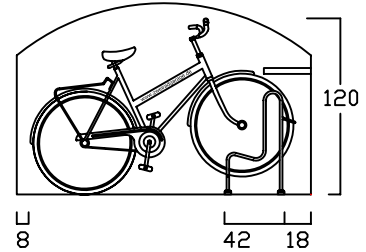

GARTENBOX - A - 6 BREITEN

INNENMASS

RASTER 20/20 cm

FAHRRAD MIT LENKERHÖHE 110 cm

FAHRRAD MIT LENKERHÖHE 110 cm
STEHEND AUF
DREIPUNKT BODENPARKER (HOCH)

AUSSENMASS

GB - A - 100
bis 2 FAHRRÄDER

GB - A - 120
2 bis 3 FAHRRÄDER

GB - A - 140
3 bis 4 FAHRRÄDER

GB - A - 160
4 bis 5 FAHRRÄDER

GB - A - 180
5 bis 6 FAHRRÄDER

GB - A - 200
6 bis 7 FAHRRÄDER

GARTENBOX - B - 6 BREITEN

INNENMASS

RASTER 20/20 cm

FAHRRAD MIT LENKERHÖHE 110 cm
KINDERSITZ 120 cm HOCH

FAHRRAD MIT LENKERHÖHE 110 cm
STEHEND AUF
DREIPUNKT BODENPARKER (HOCH)

AUSSENMASS

GB - B -100
bis 2 FAHRRÄDER

GB - B -120
2 bis 3 FAHRRÄDER

GB - B -140
3 bis 4 FAHRRÄDER

GB - B -160
4 bis 5 FAHRRÄDER

GB - B -180
5 bis 6 FAHRRÄDER