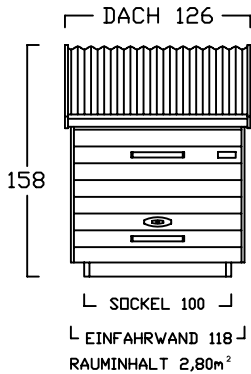

GB - B -100
bis 2 FAHRRÄDER