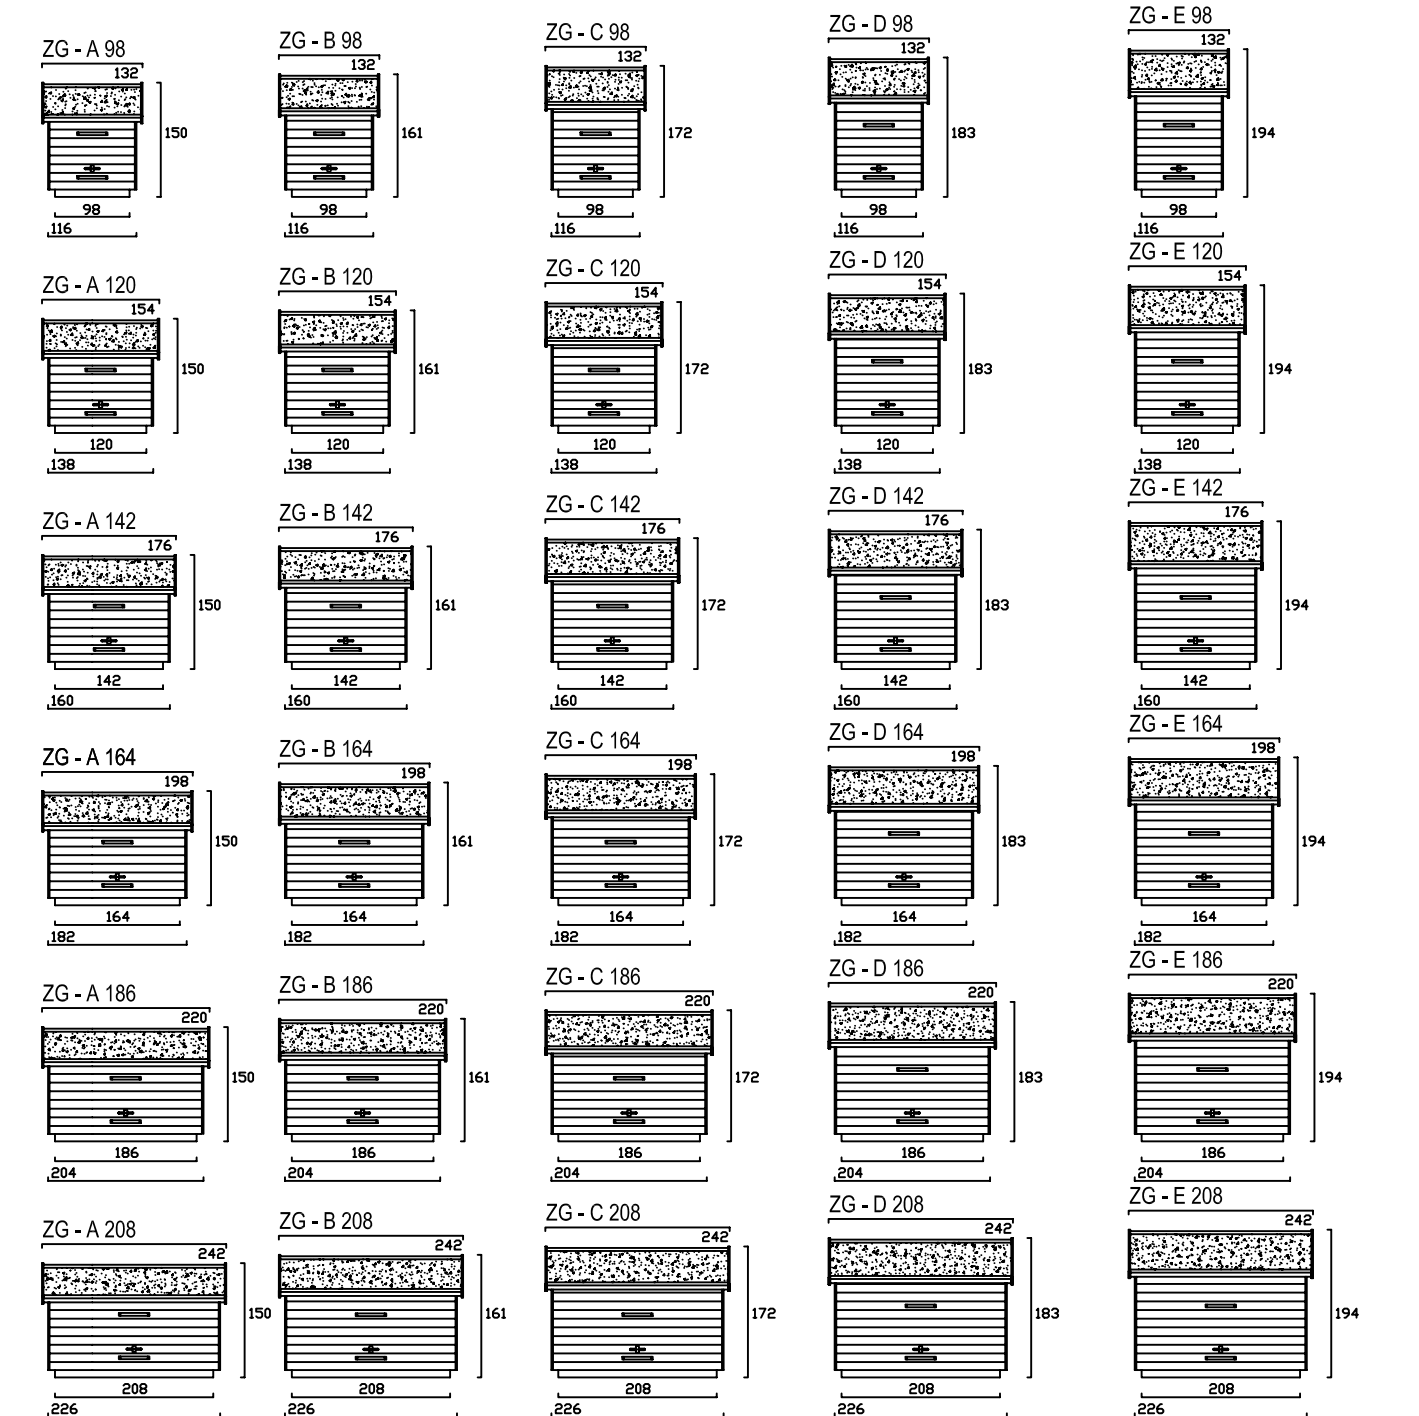

die zweiradgarage in 30 Größen

Größe - A -

Größe - B -

Größe - C -

Größe - D -

Größe - E -

Die Typen ZG D sind hauptsächlich ausgelegt für Motorräder, Chopper- Motorräder (Tiefe) beträgt 264 cm

Typ	ZG D 98	ZG D 120	ZG D 142	ZG D 164	ZG D 186	ZG D 208
Innenmasse/Nutzfläche						
Länge / Breite	264 / 98 cm	264 / 120 cm	264 / 142 cm	264 / 164 cm	264 / 186 cm	264 / 208 cm
Volumen ca.	3730 l	4560 l	5400 l	6240 l	7080 l	7910 l
Seitenhöhe Innen	163 cm	163 cm	163 cm	163 cm	163 cm	163 cm
Komplettpreis; unbehandeltes Fichtenholz (ohne Sockelboden)	1.560 €	1.650 €	1.740 €	1.830 €	1.920 €	2.010 €
Sockelboden	100 €	120 €	130 €	140 €	150 €	160 €
Befestigungssatz (nur ohne Sockelboden notwendig)	120 €	120 €	120 €	120 €	130 €	130 €
Mehrpreis: Kesseldruckimprägniertes Fichtenholz	220 €	230 €	240 €	250 €	260 €	270 €
Mehrpreis: Lärchenholz	450 €	470 €	490 €	510 €	530 €	550 €
Knebelgriff mit integrierter Schlosszylinder	inkl.	inkl.	inkl.	inkl.	inkl.	inkl.
Ablageboden 1 Stück	98 / 32 cm inkl.	120 / 32 cm inkl.	142 / 32 cm inkl.	164 / 32 cm inkl.	186 / 32 cm inkl.	208 / 32 cm inkl.
Lieferung (in Elementen)	150 €	150 €	150 €	180 €	180 €	180 €
Montage bis 100km (Umkreis HH-Billbrook)	auf Anfrage	auf Anfrage	auf Anfrage	auf Anfrage	auf Anfrage	auf Anfrage