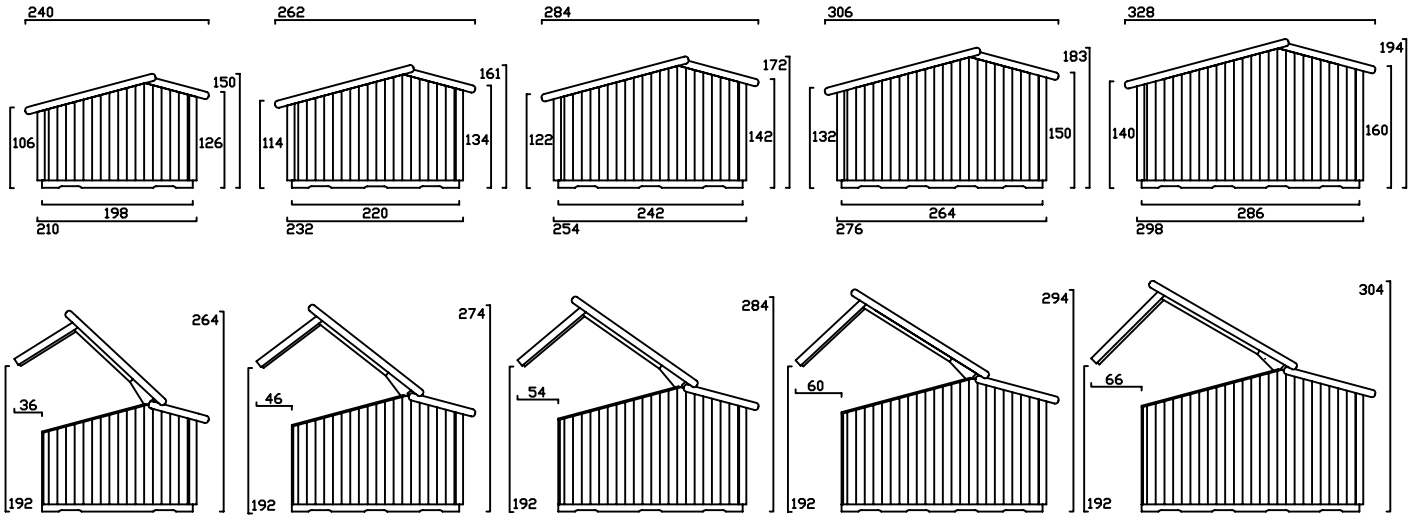

die zweiradgarage in 30 Größen

Größe - A -

Größe - B -

Größe - C -

Größe - D -

Größe - E -

Die Typen ZG D sind hauptsächlich ausgelegt für Motorräder, Chopper- Motorräder (Tiefe) beträgt 264 cm

Typ	ZG D 98	ZG D 120	ZG D 142	ZG D 164	ZG D 186	ZG D 208
Innenmasse/Nutzfläche						
Länge / Breite	264 / 98 cm	264 / 120 cm	264 / 142 cm	264 / 164 cm	264 / 186 cm	264 / 208 cm
Volumen ca.	3730 l	4560 l	5400 l	6240 l	7080 l	7910 l
Seitenhöhe Innen	163 cm	163 cm	163 cm	163 cm	163 cm	163 cm
Komplettpreis; unbehandeltes Fichtenholz (ohne Sockelboden)	1.560 €	1.650 €	1.740 €	1.830 €	1.920 €	2.010 €
Sockelboden	100 €	120 €	130 €	140 €	150 €	160 €
Befestigungssatz (nur ohne Sockelboden notwendig)	120 €	120 €	120 €	120 €	130 €	130 €
Mehrpreis: Kesseldruckimprägniertes Fichtenholz	220 €	230 €	240 €	250 €	260 €	270 €
Mehrpreis: Lärchenholz	450 €	470 €	490 €	510 €	530 €	550 €
Knebelgriff mit integrierter Schlosszylinder	inkl.	inkl.	inkl.	inkl.	inkl.	inkl.
Ablageboden 1 Stück	98 / 32 cm inkl.	120 / 32 cm inkl.	142 / 32 cm inkl.	164 / 32 cm inkl.	186 / 32 cm inkl.	208 / 32 cm inkl.
Lieferung (in Elementen)	150 €	150 €	150 €	180 €	180 €	180 €
Montage bis 100km (Umkreis HH-Billbrook)	auf Anfrage	auf Anfrage	auf Anfrage	auf Anfrage	auf Anfrage	auf Anfrage