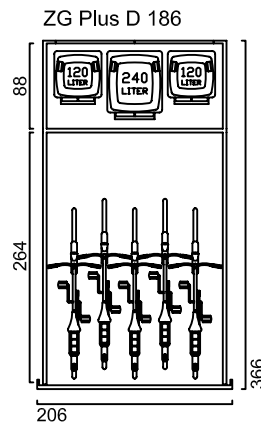

zweiradgarage Plus in 20 Größen

A

B

C

D

E

zweiradgarage Plus

STELLVARIANTEN DER MÜLLGEFÄßE

www.zweiradgarage.de
 info@zweiradgarage.de

Typ	ZG Plus A142	ZG Plus A164	ZG Plus A186	ZG Plus A208
Sockelboden				
Länge / Breite	198 / 142 cm	198 / 164 cm	198 / 186 cm	198 / 208 cm
Seitenlänge	290 cm	290 cm	290 cm	290 cm
Seitenhöhe Innen	148 cm	148 cm	148 cm	148 cm
Fahrradaufnahme	3 - 4	4 - 5	5 - 6	6 - 7
Mülltonnenaufnahme	2 x 120L 1 x 120L + 1 x 240L 2 x 240L	2 x 120L 1 x 120L + 1 x 240L 2 x 240L	3 x 120L 1 x 120L + 1 x 240L 2 x 240L	3 x 120L 2 x 120L + 1 x 240L 3 x 240L
Komplettpreis; unbehandeltes Fichtenholz mit Sockelboden	2.150 €	2.240 €	2.330 €	2.420 €
Mehrpreis: Kesseldruckimpräniertes Fichtenholz	210 €	230 €	250 €	270 €
Mehrpreis: Lärchenholz	420 €	460 €	500 €	540 €
Knebelgriff mit intergriertem Schlosszylinder	inkl.	inkl.	inkl.	inkl.
Ablageboden 1 Stück	142 / 32 cm inkl.	164 / 32 cm inkl.	186 / 32 cm inkl.	208 / 32 cm inkl.
Lieferung (in Elementen)	170 €	170 €	190 €	190 €
Montage bis 100km (Umkreis HH-Billbrook)	auf Anfrage	auf Anfrage	auf Anfrage	auf Anfrage