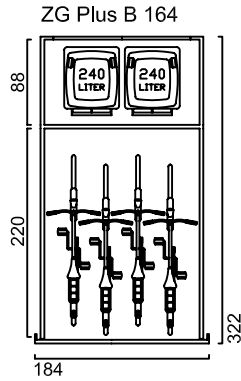

zweiradgarage Plus in 20 Größen

A

B

C

D

E

zweiradgarage Plus

STELLVARIANTEN DER MÜLLGEFÄßE

www.zweiradgarage.de
 info@zweiradgarage.de

Typ	ZG Plus A142	ZG Plus A164	ZG Plus A186	ZG Plus A208
Sockelboden				
Länge / Breite	198 / 142 cm	198 / 164 cm	198 / 186 cm	198 / 208 cm
Seitenlänge	290 cm	290 cm	290 cm	290 cm
Seitenhöhe Innen	148 cm	148 cm	148 cm	148 cm
Fahrradaufnahme	3 - 4	4 - 5	5 - 6	6 - 7
Mülltonnenaufnahme	2 x 120L 1 x 120L + 1 x 240L 2 x 240L	2 x 120L 1 x 120L + 1 x 240L 2 x 240L	3 x 120L 1 x 120L + 1 x 240L 2 x 240L	3 x 120L 2 x 120L + 1 x 240L 3 x 240L
Komplettpreis; unbehandeltes Fichtenholz mit Sockelboden	2.150 €	2.240 €	2.330 €	2.420 €
Mehrpreis: Kesseldruckimpräniertes Fichtenholz	210 €	230 €	250 €	270 €
Mehrpreis: Lärchenholz	420 €	460 €	500 €	540 €
Knebelgriff mit intergriertem Schlosszylinder	inkl.	inkl.	inkl.	inkl.
Ablageboden 1 Stück	142 / 32 cm inkl.	164 / 32 cm inkl.	186 / 32 cm inkl.	208 / 32 cm inkl.
Lieferung (in Elementen)	170 €	170 €	190 €	190 €
Montage bis 100km (Umkreis HH-Billbrook)	auf Anfrage	auf Anfrage	auf Anfrage	auf Anfrage