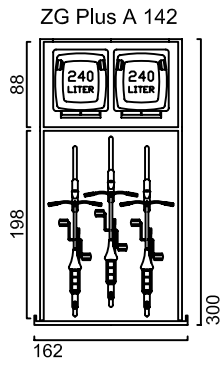

zweiradgarage Plus in 20 Größen

A

B

C

D

E

zweiradgarage Plus

STELLVARIANTEN DER MÜLLGEFÄßE

www.zweiradgarage.de
 info@zweiradgarage.de

Typ	ZG Plus A142	ZG Plus A164	ZG Plus A186	ZG Plus A208
Sockelboden				
Länge / Breite	198 / 142 cm	198 / 164 cm	198 / 186 cm	198 / 208 cm
Seitenlänge	290 cm	290 cm	290 cm	290 cm
Seitenhöhe Innen	148 cm	148 cm	148 cm	148 cm
Fahrradaufnahme	3 - 4	4 - 5	5 - 6	6 - 7
Mülltonnenaufnahme	2 x 120L 1 x 120L + 1 x 240L 2 x 240L	2 x 120L 1 x 120L + 1 x 240L 2 x 240L	3 x 120L 1 x 120L + 1 x 240L 2 x 240L	3 x 120L 2 x 120L + 1 x 240L 3 x 240L
Komplettpreis; unbehandeltes Fichtenholz mit Sockelboden	2.150 €	2.240 €	2.330 €	2.420 €
Mehrpreis: Kesseldruckimpräniertes Fichtenholz	210 €	230 €	250 €	270 €
Mehrpreis: Lärchenholz	420 €	460 €	500 €	540 €
Knebelgriff mit intergriertem Schlosszylinder	inkl.	inkl.	inkl.	inkl.
Ablageboden 1 Stück	142 / 32 cm inkl.	164 / 32 cm inkl.	186 / 32 cm inkl.	208 / 32 cm inkl.
Lieferung (in Elementen)	170 €	170 €	190 €	190 €
Montage bis 100km (Umkreis HH-Billbrook)	auf Anfrage	auf Anfrage	auf Anfrage	auf Anfrage