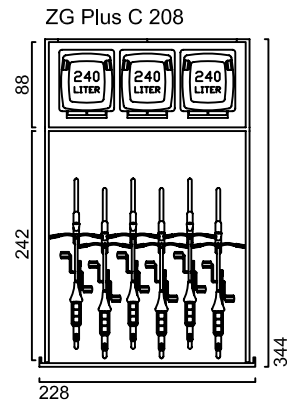

zweiradgarage Plus in 20 Größen

A

B

C

D

E

zweiradgarage Plus

STELLVARIANTEN DER MÜLLGEFÄßE

www.zweiradgarage.de
 info@zweiradgarage.de

Typ	ZG Plus A142	ZG Plus A164	ZG Plus A186	ZG Plus A208
Sockelboden				
Länge / Breite	198 / 142 cm	198 / 164 cm	198 / 186 cm	198 / 208 cm
Seitenlänge	290 cm	290 cm	290 cm	290 cm
Seitenhöhe Innen	148 cm	148 cm	148 cm	148 cm
Fahrradaufnahme	3 - 4	4 - 5	5 - 6	6 - 7
Mülltonnenaufnahme	2 x 120L 1 x 120L + 1 x 240L 2 x 240L	2 x 120L 1 x 120L + 1 x 240L 2 x 240L	3 x 120L 1 x 120L + 1 x 240L 2 x 240L	3 x 120L 2 x 120L + 1 x 240L 3 x 240L
Komplettpreis; unbehandeltes Fichtenholz mit Sockelboden	2.150 €	2.240 €	2.330 €	2.420 €
Mehrpreis: Kesseldruckimpräniertes Fichtenholz	210 €	230 €	250 €	270 €
Mehrpreis: Lärchenholz	420 €	460 €	500 €	540 €
Knebelgriff mit intergriertem Schlosszylinder	inkl.	inkl.	inkl.	inkl.
Ablageboden 1 Stück	142 / 32 cm inkl.	164 / 32 cm inkl.	186 / 32 cm inkl.	208 / 32 cm inkl.
Lieferung (in Elementen)	170 €	170 €	190 €	190 €
Montage bis 100km (Umkreis HH-Billbrook)	auf Anfrage	auf Anfrage	auf Anfrage	auf Anfrage