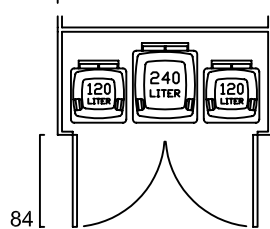

PLATZBEDARF FÜR GEÖFFNETE FLÜGELTÜREN

150 (142)

172 (164)

194 (186)

216 (208)