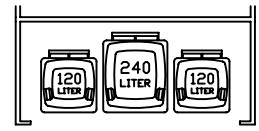

zweiradgarage Plus in 20 Größen

A

B

C

D

E

zweiradgarage Plus

STELLVARIANTEN DER MÜLLGEFÄßE

150 (142)

172 (164)

194 (186)

216 (208)

PLATZBEDARF FÜR GEÖFFNETE FLÜGELTÜREN

150 (142)

172 (164)

194 (186)

www.zweiradgarage.de
 info@zweiradgarage.de

Typ	ZG Plus A142	ZG Plus A164	ZG Plus A186	ZG Plus A208
Sockelboden				
Länge / Breite	198 / 142 cm	198 / 164 cm	198 / 186 cm	198 / 208 cm
Seitenlänge	290 cm	290 cm	290 cm	290 cm
Seitenhöhe Innen	148 cm	148 cm	148 cm	148 cm
Fahrradaufnahme	3 - 4	4 - 5	5 - 6	6 - 7
Mülltonnenaufnahme	2 x 120L 1 x 120L + 1 x 240L 2 x 240L	2 x 120L 1 x 120L + 1 x 240L 2 x 240L	3 x 120L 1 x 120L + 1 x 240L 2 x 240L	3 x 120L 2 x 120L + 1 x 240L 3 x 240L
Komplettpreis; unbehandeltes Fichtenholz mit Sockelboden	2.150 €	2.240 €	2.330 €	2.420 €
Mehrpreis: Kesseldruckimpräniertes Fichtenholz	210 €	230 €	250 €	270 €
Mehrpreis: Lärchenholz	420 €	460 €	500 €	540 €
Knebelgriff mit intergriertem Schlosszylinder	inkl.	inkl.	inkl.	inkl.
Ablageboden 1 Stück	142 / 32 cm inkl.	164 / 32 cm inkl.	186 / 32 cm inkl.	208 / 32 cm inkl.
Lieferung (in Elementen)	170 €	170 €	190 €	190 €
Montage bis 100km (Umkreis HH-Billbrook)	auf Anfrage	auf Anfrage	auf Anfrage	auf Anfrage