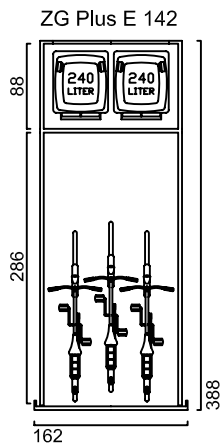

zweiradgarage Plus in 20 Größen

A

B

C

D

E

zweiradgarage Plus

STELLVARIANTEN DER MÜLLGEFÄßE

www.zweiradgarage.de
 info@zweiradgarage.de

Typ	ZG Plus A142	ZG Plus A164	ZG Plus A186	ZG Plus A208
Sockelboden				
Länge / Breite	198 / 142 cm	198 / 164 cm	198 / 186 cm	198 / 208 cm
Seitenlänge	290 cm	290 cm	290 cm	290 cm
Seitenhöhe Innen	148 cm	148 cm	148 cm	148 cm
Fahrradaufnahme	3 - 4	4 - 5	5 - 6	6 - 7
Mülltonnenaufnahme	2 x 120L 1 x 120L + 1 x 240L 2 x 240L	2 x 120L 1 x 120L + 1 x 240L 2 x 240L	3 x 120L 1 x 120L + 1 x 240L 2 x 240L	3 x 120L 2 x 120L + 1 x 240L 3 x 240L
Komplettpreis; unbehandeltes Fichtenholz mit Sockelboden	2.150 €	2.240 €	2.330 €	2.420 €
Mehrpreis: Kesseldruckimpräniertes Fichtenholz	210 €	230 €	250 €	270 €
Mehrpreis: Lärchenholz	420 €	460 €	500 €	540 €
Knebelgriff mit intergriertem Schlosszylinder	inkl.	inkl.	inkl.	inkl.
Ablageboden 1 Stück	142 / 32 cm inkl.	164 / 32 cm inkl.	186 / 32 cm inkl.	208 / 32 cm inkl.
Lieferung (in Elementen)	170 €	170 €	190 €	190 €
Montage bis 100km (Umkreis HH-Billbrook)	auf Anfrage	auf Anfrage	auf Anfrage	auf Anfrage