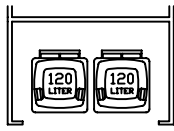

zweiradgarage Plus in 20 Größen

A

B

C

D

E

zweiradgarage Plus

STELLVARIANTEN DER MÜLLGEFÄßE

150 (142)

172 (164)

194 (186)

216 (208)

PLATZBEDARF FÜR GEÖFFNETE FLÜGELTÜREN

150 (142)

172 (164)

194 (186)

www.zweiradgarage.de
 info@zweiradgarage.de

Typ	ZG Plus A142	ZG Plus A164	ZG Plus A186	ZG Plus A208
Sockelboden				
Länge / Breite	198 / 142 cm	198 / 164 cm	198 / 186 cm	198 / 208 cm
Seitenlänge	290 cm	290 cm	290 cm	290 cm
Seitenhöhe Innen	148 cm	148 cm	148 cm	148 cm
Fahrradaufnahme	3 - 4	4 - 5	5 - 6	6 - 7
Mülltonnenaufnahme	2 x 120L 1 x 120L + 1 x 240L 2 x 240L	2 x 120L 1 x 120L + 1 x 240L 2 x 240L	3 x 120L 1 x 120L + 1 x 240L 2 x 240L	3 x 120L 2 x 120L + 1 x 240L 3 x 240L
Komplettpreis; unbehandeltes Fichtenholz mit Sockelboden	2.150 €	2.240 €	2.330 €	2.420 €
Mehrpreis: Kesseldruckimpräniertes Fichtenholz	210 €	230 €	250 €	270 €
Mehrpreis: Lärchenholz	420 €	460 €	500 €	540 €
Knebelgriff mit intergriertem Schlosszylinder	inkl.	inkl.	inkl.	inkl.
Ablageboden 1 Stück	142 / 32 cm inkl.	164 / 32 cm inkl.	186 / 32 cm inkl.	208 / 32 cm inkl.
Lieferung (in Elementen)	170 €	170 €	190 €	190 €
Montage bis 100km (Umkreis HH-Billbrook)	auf Anfrage	auf Anfrage	auf Anfrage	auf Anfrage