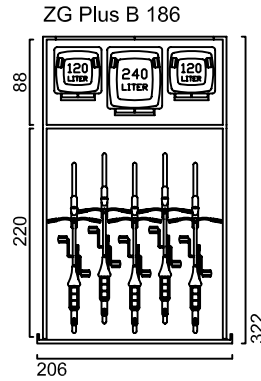

zweiradgarage Plus in 20 Größen

A

B

C

D

E

zweiradgarage Plus

STELLVARIANTEN DER MÜLLGEFÄßE

www.zweiradgarage.de
 info@zweiradgarage.de

Typ	ZG Plus A142	ZG Plus A164	ZG Plus A186	ZG Plus A208
Sockelboden				
Länge / Breite	198 / 142 cm	198 / 164 cm	198 / 186 cm	198 / 208 cm
Seitenlänge	290 cm	290 cm	290 cm	290 cm
Seitenhöhe Innen	148 cm	148 cm	148 cm	148 cm
Fahrradaufnahme	3 - 4	4 - 5	5 - 6	6 - 7
Mülltonnenaufnahme	2 x 120L 1 x 120L + 1 x 240L 2 x 240L	2 x 120L 1 x 120L + 1 x 240L 2 x 240L	3 x 120L 1 x 120L + 1 x 240L 2 x 240L	3 x 120L 2 x 120L + 1 x 240L 3 x 240L
Komplettpreis; unbehandeltes Fichtenholz mit Sockelboden	2.150 €	2.240 €	2.330 €	2.420 €
Mehrpreis: Kesseldruckimpräniertes Fichtenholz	210 €	230 €	250 €	270 €
Mehrpreis: Lärchenholz	420 €	460 €	500 €	540 €
Knebelgriff mit intergriertem Schlosszylinder	inkl.	inkl.	inkl.	inkl.
Ablageboden 1 Stück	142 / 32 cm inkl.	164 / 32 cm inkl.	186 / 32 cm inkl.	208 / 32 cm inkl.
Lieferung (in Elementen)	170 €	170 €	190 €	190 €
Montage bis 100km (Umkreis HH-Billbrook)	auf Anfrage	auf Anfrage	auf Anfrage	auf Anfrage