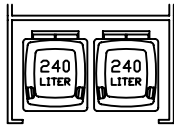

zweiradgarage Plus in 20 Größen

A

B

C

D

E

zweiradgarage Plus

STELLVARIANTEN DER MÜLLGEFÄßE

150 (142)

172 (164)

194 (186)

216 (208)

PLATZBEDARF FÜR GEÖFFNETE FLÜGELTÜREN

150 (142)

172 (164)

194 (186)

www.zweiradgarage.de
 info@zweiradgarage.de

Typ	ZG Plus A142	ZG Plus A164	ZG Plus A186	ZG Plus A208
Sockelboden				
Länge / Breite	198 / 142 cm	198 / 164 cm	198 / 186 cm	198 / 208 cm
Seitenlänge	290 cm	290 cm	290 cm	290 cm
Seitenhöhe Innen	148 cm	148 cm	148 cm	148 cm
Fahrradaufnahme	3 - 4	4 - 5	5 - 6	6 - 7
Mülltonnenaufnahme	2 x 120L 1 x 120L + 1 x 240L 2 x 240L	2 x 120L 1 x 120L + 1 x 240L 2 x 240L	3 x 120L 1 x 120L + 1 x 240L 2 x 240L	3 x 120L 2 x 120L + 1 x 240L 3 x 240L
Komplettpreis; unbehandeltes Fichtenholz mit Sockelboden	2.150 €	2.240 €	2.330 €	2.420 €
Mehrpreis: Kesseldruckimpräniertes Fichtenholz	210 €	230 €	250 €	270 €
Mehrpreis: Lärchenholz	420 €	460 €	500 €	540 €
Knebelgriff mit intergriertem Schlosszylinder	inkl.	inkl.	inkl.	inkl.
Ablageboden 1 Stück	142 / 32 cm inkl.	164 / 32 cm inkl.	186 / 32 cm inkl.	208 / 32 cm inkl.
Lieferung (in Elementen)	170 €	170 €	190 €	190 €
Montage bis 100km (Umkreis HH-Billbrook)	auf Anfrage	auf Anfrage	auf Anfrage	auf Anfrage