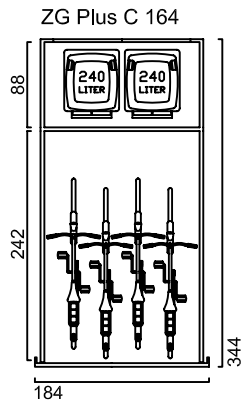

zweiradgarage Plus in 20 Größen

A

B

C

D

E

zweiradgarage Plus

STELLVARIANTEN DER MÜLLGEFÄßE

www.zweiradgarage.de
 info@zweiradgarage.de

Typ	ZG Plus A142	ZG Plus A164	ZG Plus A186	ZG Plus A208
Sockelboden				
Länge / Breite	198 / 142 cm	198 / 164 cm	198 / 186 cm	198 / 208 cm
Seitenlänge	290 cm	290 cm	290 cm	290 cm
Seitenhöhe Innen	148 cm	148 cm	148 cm	148 cm
Fahrradaufnahme	3 - 4	4 - 5	5 - 6	6 - 7
Mülltonnenaufnahme	2 x 120L 1 x 120L + 1 x 240L 2 x 240L	2 x 120L 1 x 120L + 1 x 240L 2 x 240L	3 x 120L 1 x 120L + 1 x 240L 2 x 240L	3 x 120L 2 x 120L + 1 x 240L 3 x 240L
Komplettpreis; unbehandeltes Fichtenholz mit Sockelboden	2.150 €	2.240 €	2.330 €	2.420 €
Mehrpreis: Kesseldruckimpräniertes Fichtenholz	210 €	230 €	250 €	270 €
Mehrpreis: Lärchenholz	420 €	460 €	500 €	540 €
Knebelgriff mit intergriertem Schlosszylinder	inkl.	inkl.	inkl.	inkl.
Ablageboden 1 Stück	142 / 32 cm inkl.	164 / 32 cm inkl.	186 / 32 cm inkl.	208 / 32 cm inkl.
Lieferung (in Elementen)	170 €	170 €	190 €	190 €
Montage bis 100km (Umkreis HH-Billbrook)	auf Anfrage	auf Anfrage	auf Anfrage	auf Anfrage