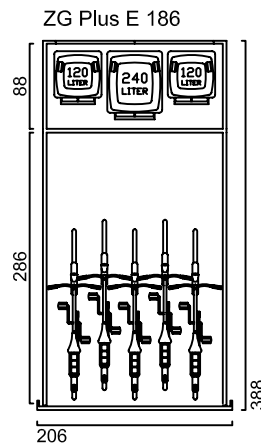

zweiradgarage Plus in 20 Größen

A

B

C

D

E

zweiradgarage Plus

STELLVARIANTEN DER MÜLLGEFÄßE

www.zweiradgarage.de
 info@zweiradgarage.de

Typ	ZG Plus A142	ZG Plus A164	ZG Plus A186	ZG Plus A208
Sockelboden				
Länge / Breite	198 / 142 cm	198 / 164 cm	198 / 186 cm	198 / 208 cm
Seitenlänge	290 cm	290 cm	290 cm	290 cm
Seitenhöhe Innen	148 cm	148 cm	148 cm	148 cm
Fahrradaufnahme	3 - 4	4 - 5	5 - 6	6 - 7
Mülltonnenaufnahme	2 x 120L 1 x 120L + 1 x 240L 2 x 240L	2 x 120L 1 x 120L + 1 x 240L 2 x 240L	3 x 120L 1 x 120L + 1 x 240L 2 x 240L	3 x 120L 2 x 120L + 1 x 240L 3 x 240L
Komplettpreis; unbehandeltes Fichtenholz mit Sockelboden	2.150 €	2.240 €	2.330 €	2.420 €
Mehrpreis: Kesseldruckimpräniertes Fichtenholz	210 €	230 €	250 €	270 €
Mehrpreis: Lärchenholz	420 €	460 €	500 €	540 €
Knebelgriff mit intergriertem Schlosszylinder	inkl.	inkl.	inkl.	inkl.
Ablageboden 1 Stück	142 / 32 cm inkl.	164 / 32 cm inkl.	186 / 32 cm inkl.	208 / 32 cm inkl.
Lieferung (in Elementen)	170 €	170 €	190 €	190 €
Montage bis 100km (Umkreis HH-Billbrook)	auf Anfrage	auf Anfrage	auf Anfrage	auf Anfrage