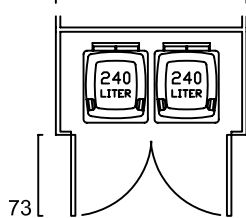

PLATZBEDARF FÜR GEÖFFNETE FLÜGELTÜREN

150 (142)

172 (164)

194 (186)

216 (208)