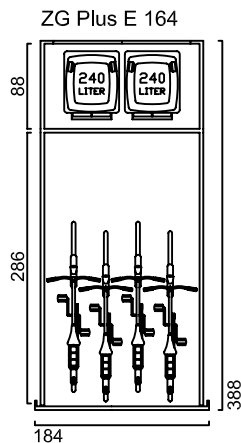

zweiradgarage Plus in 20 Größen

A

B

C

D

E

zweiradgarage Plus

STELLVARIANTEN DER MÜLLGEFÄßE

www.zweiradgarage.de
 info@zweiradgarage.de

Typ	ZG Plus A142	ZG Plus A164	ZG Plus A186	ZG Plus A208
Sockelboden				
Länge / Breite	198 / 142 cm	198 / 164 cm	198 / 186 cm	198 / 208 cm
Seitenlänge	290 cm	290 cm	290 cm	290 cm
Seitenhöhe Innen	148 cm	148 cm	148 cm	148 cm
Fahrradaufnahme	3 - 4	4 - 5	5 - 6	6 - 7
Mülltonnenaufnahme	2 x 120L 1 x 120L + 1 x 240L 2 x 240L	2 x 120L 1 x 120L + 1 x 240L 2 x 240L	3 x 120L 1 x 120L + 1 x 240L 2 x 240L	3 x 120L 2 x 120L + 1 x 240L 3 x 240L
Komplettpreis; unbehandeltes Fichtenholz mit Sockelboden	2.150 €	2.240 €	2.330 €	2.420 €
Mehrpreis: Kesseldruckimpräniertes Fichtenholz	210 €	230 €	250 €	270 €
Mehrpreis: Lärchenholz	420 €	460 €	500 €	540 €
Knebelgriff mit intergriertem Schlosszylinder	inkl.	inkl.	inkl.	inkl.
Ablageboden 1 Stück	142 / 32 cm inkl.	164 / 32 cm inkl.	186 / 32 cm inkl.	208 / 32 cm inkl.
Lieferung (in Elementen)	170 €	170 €	190 €	190 €
Montage bis 100km (Umkreis HH-Billbrook)	auf Anfrage	auf Anfrage	auf Anfrage	auf Anfrage