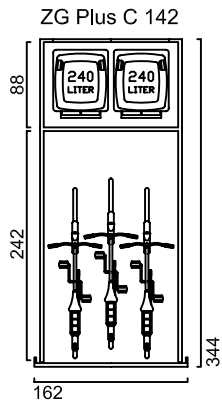

zweiradgarage Plus in 20 Größen

A

B

C

D

E

zweiradgarage Plus

STELLVARIANTEN DER MÜLLGEFÄßE

www.zweiradgarage.de
 info@zweiradgarage.de

Typ	ZG Plus A142	ZG Plus A164	ZG Plus A186	ZG Plus A208
Sockelboden				
Länge / Breite	198 / 142 cm	198 / 164 cm	198 / 186 cm	198 / 208 cm
Seitenlänge	290 cm	290 cm	290 cm	290 cm
Seitenhöhe Innen	148 cm	148 cm	148 cm	148 cm
Fahrradaufnahme	3 - 4	4 - 5	5 - 6	6 - 7
Mülltonnenaufnahme	2 x 120L 1 x 120L + 1 x 240L 2 x 240L	2 x 120L 1 x 120L + 1 x 240L 2 x 240L	3 x 120L 1 x 120L + 1 x 240L 2 x 240L	3 x 120L 2 x 120L + 1 x 240L 3 x 240L
Komplettpreis; unbehandeltes Fichtenholz mit Sockelboden	2.150 €	2.240 €	2.330 €	2.420 €
Mehrpreis: Kesseldruckimpräniertes Fichtenholz	210 €	230 €	250 €	270 €
Mehrpreis: Lärchenholz	420 €	460 €	500 €	540 €
Knebelgriff mit intergriertem Schlosszylinder	inkl.	inkl.	inkl.	inkl.
Ablageboden 1 Stück	142 / 32 cm inkl.	164 / 32 cm inkl.	186 / 32 cm inkl.	208 / 32 cm inkl.
Lieferung (in Elementen)	170 €	170 €	190 €	190 €
Montage bis 100km (Umkreis HH-Billbrook)	auf Anfrage	auf Anfrage	auf Anfrage	auf Anfrage