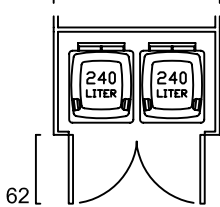

PLATZBEDARF FÜR GEÖFFNETE FLÜGELTÜREN

150 (142)

172 (164)

194 (186)

216 (208)