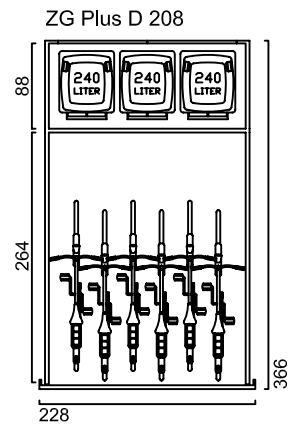

zweiradgarage Plus in 20 Größen

A

B

C

D

E

zweiradgarage Plus

STELLVARIANTEN DER MÜLLGEFÄßE

www.zweiradgarage.de
 info@zweiradgarage.de

Typ	ZG Plus A142	ZG Plus A164	ZG Plus A186	ZG Plus A208
Sockelboden				
Länge / Breite	198 / 142 cm	198 / 164 cm	198 / 186 cm	198 / 208 cm
Seitenlänge	290 cm	290 cm	290 cm	290 cm
Seitenhöhe Innen	148 cm	148 cm	148 cm	148 cm
Fahrradaufnahme	3 - 4	4 - 5	5 - 6	6 - 7
Mülltonnenaufnahme	2 x 120L 1 x 120L + 1 x 240L 2 x 240L	2 x 120L 1 x 120L + 1 x 240L 2 x 240L	3 x 120L 1 x 120L + 1 x 240L 2 x 240L	3 x 120L 2 x 120L + 1 x 240L 3 x 240L
Komplettpreis; unbehandeltes Fichtenholz mit Sockelboden	2.150 €	2.240 €	2.330 €	2.420 €
Mehrpreis: Kesseldruckimpräniertes Fichtenholz	210 €	230 €	250 €	270 €
Mehrpreis: Lärchenholz	420 €	460 €	500 €	540 €
Knebelgriff mit intergriertem Schlosszylinder	inkl.	inkl.	inkl.	inkl.
Ablageboden 1 Stück	142 / 32 cm inkl.	164 / 32 cm inkl.	186 / 32 cm inkl.	208 / 32 cm inkl.
Lieferung (in Elementen)	170 €	170 €	190 €	190 €
Montage bis 100km (Umkreis HH-Billbrook)	auf Anfrage	auf Anfrage	auf Anfrage	auf Anfrage