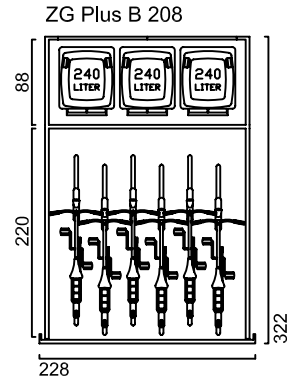

zweiradgarage Plus in 20 Größen

A

B

C

D

E

zweiradgarage Plus

STELLVARIANTEN DER MÜLLGEFÄßE

www.zweiradgarage.de
 info@zweiradgarage.de

Typ	ZG Plus A142	ZG Plus A164	ZG Plus A186	ZG Plus A208
Sockelboden				
Länge / Breite	198 / 142 cm	198 / 164 cm	198 / 186 cm	198 / 208 cm
Seitenlänge	290 cm	290 cm	290 cm	290 cm
Seitenhöhe Innen	148 cm	148 cm	148 cm	148 cm
Fahrradaufnahme	3 - 4	4 - 5	5 - 6	6 - 7
Mülltonnenaufnahme	2 x 120L 1 x 120L + 1 x 240L 2 x 240L	2 x 120L 1 x 120L + 1 x 240L 2 x 240L	3 x 120L 1 x 120L + 1 x 240L 2 x 240L	3 x 120L 2 x 120L + 1 x 240L 3 x 240L
Komplettpreis; unbehandeltes Fichtenholz mit Sockelboden	2.150 €	2.240 €	2.330 €	2.420 €
Mehrpreis: Kesseldruckimpräniertes Fichtenholz	210 €	230 €	250 €	270 €
Mehrpreis: Lärchenholz	420 €	460 €	500 €	540 €
Knebelgriff mit intergriertem Schlosszylinder	inkl.	inkl.	inkl.	inkl.
Ablageboden 1 Stück	142 / 32 cm inkl.	164 / 32 cm inkl.	186 / 32 cm inkl.	208 / 32 cm inkl.
Lieferung (in Elementen)	170 €	170 €	190 €	190 €
Montage bis 100km (Umkreis HH-Billbrook)	auf Anfrage	auf Anfrage	auf Anfrage	auf Anfrage