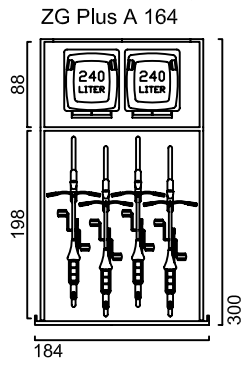

zweiradgarage Plus in 20 Größen

A

B

C

D

E

zweiradgarage Plus

STELLVARIANTEN DER MÜLLGEFÄßE

www.zweiradgarage.de
 info@zweiradgarage.de

Typ	ZG Plus A142	ZG Plus A164	ZG Plus A186	ZG Plus A208
Sockelboden				
Länge / Breite	198 / 142 cm	198 / 164 cm	198 / 186 cm	198 / 208 cm
Seitenlänge	290 cm	290 cm	290 cm	290 cm
Seitenhöhe Innen	148 cm	148 cm	148 cm	148 cm
Fahrradaufnahme	3 - 4	4 - 5	5 - 6	6 - 7
Mülltonnenaufnahme	2 x 120L 1 x 120L + 1 x 240L 2 x 240L	2 x 120L 1 x 120L + 1 x 240L 2 x 240L	3 x 120L 1 x 120L + 1 x 240L 2 x 240L	3 x 120L 2 x 120L + 1 x 240L 3 x 240L
Komplettpreis; unbehandeltes Fichtenholz mit Sockelboden	2.150 €	2.240 €	2.330 €	2.420 €
Mehrpreis: Kesseldruckimpräniertes Fichtenholz	210 €	230 €	250 €	270 €
Mehrpreis: Lärchenholz	420 €	460 €	500 €	540 €
Knebelgriff mit intergriertem Schlosszylinder	inkl.	inkl.	inkl.	inkl.
Ablageboden 1 Stück	142 / 32 cm inkl.	164 / 32 cm inkl.	186 / 32 cm inkl.	208 / 32 cm inkl.
Lieferung (in Elementen)	170 €	170 €	190 €	190 €
Montage bis 100km (Umkreis HH-Billbrook)	auf Anfrage	auf Anfrage	auf Anfrage	auf Anfrage