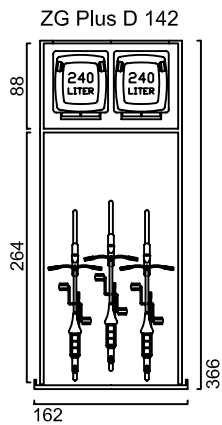

zweiradgarage Plus in 20 Größen

A

B

C

D

E

zweiradgarage Plus

STELLVARIANTEN DER MÜLLGEFÄßE

www.zweiradgarage.de
 info@zweiradgarage.de

Typ	ZG Plus A142	ZG Plus A164	ZG Plus A186	ZG Plus A208
Sockelboden				
Länge / Breite	198 / 142 cm	198 / 164 cm	198 / 186 cm	198 / 208 cm
Seitenlänge	290 cm	290 cm	290 cm	290 cm
Seitenhöhe Innen	148 cm	148 cm	148 cm	148 cm
Fahrradaufnahme	3 - 4	4 - 5	5 - 6	6 - 7
Mülltonnenaufnahme	2 x 120L 1 x 120L + 1 x 240L 2 x 240L	2 x 120L 1 x 120L + 1 x 240L 2 x 240L	3 x 120L 1 x 120L + 1 x 240L 2 x 240L	3 x 120L 2 x 120L + 1 x 240L 3 x 240L
Komplettpreis; unbehandeltes Fichtenholz mit Sockelboden	2.150 €	2.240 €	2.330 €	2.420 €
Mehrpreis: Kesseldruckimpräniertes Fichtenholz	210 €	230 €	250 €	270 €
Mehrpreis: Lärchenholz	420 €	460 €	500 €	540 €
Knebelgriff mit intergriertem Schlosszylinder	inkl.	inkl.	inkl.	inkl.
Ablageboden 1 Stück	142 / 32 cm inkl.	164 / 32 cm inkl.	186 / 32 cm inkl.	208 / 32 cm inkl.
Lieferung (in Elementen)	170 €	170 €	190 €	190 €
Montage bis 100km (Umkreis HH-Billbrook)	auf Anfrage	auf Anfrage	auf Anfrage	auf Anfrage