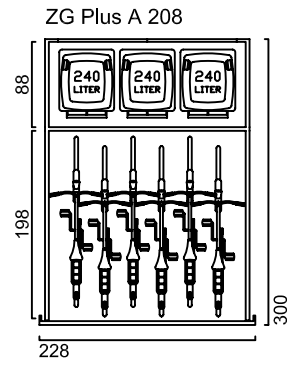

zweiradgarage Plus in 20 Größen

A

B

C

D

E

zweiradgarage Plus

STELLVARIANTEN DER MÜLLGEFÄßE

www.zweiradgarage.de
 info@zweiradgarage.de

Typ	ZG Plus A142	ZG Plus A164	ZG Plus A186	ZG Plus A208
Sockelboden				
Länge / Breite	198 / 142 cm	198 / 164 cm	198 / 186 cm	198 / 208 cm
Seitenlänge	290 cm	290 cm	290 cm	290 cm
Seitenhöhe Innen	148 cm	148 cm	148 cm	148 cm
Fahrradaufnahme	3 - 4	4 - 5	5 - 6	6 - 7
Mülltonnenaufnahme	2 x 120L 1 x 120L + 1 x 240L 2 x 240L	2 x 120L 1 x 120L + 1 x 240L 2 x 240L	3 x 120L 1 x 120L + 1 x 240L 2 x 240L	3 x 120L 2 x 120L + 1 x 240L 3 x 240L
Komplettpreis; unbehandeltes Fichtenholz mit Sockelboden	2.150 €	2.240 €	2.330 €	2.420 €
Mehrpreis: Kesseldruckimpräniertes Fichtenholz	210 €	230 €	250 €	270 €
Mehrpreis: Lärchenholz	420 €	460 €	500 €	540 €
Knebelgriff mit intergriertem Schlosszylinder	inkl.	inkl.	inkl.	inkl.
Ablageboden 1 Stück	142 / 32 cm inkl.	164 / 32 cm inkl.	186 / 32 cm inkl.	208 / 32 cm inkl.
Lieferung (in Elementen)	170 €	170 €	190 €	190 €
Montage bis 100km (Umkreis HH-Billbrook)	auf Anfrage	auf Anfrage	auf Anfrage	auf Anfrage