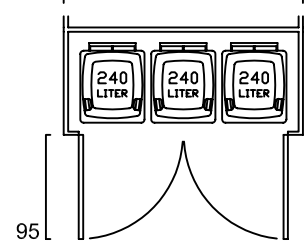

PLATZBEDARF FÜR GEÖFFNETE FLÜGELTÜREN

150 (142)

172 (164)

194 (186)

216 (208)