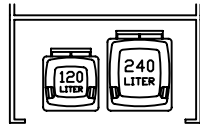

zweiradgarage Plus in 20 Größen

A

B

C

D

E

zweiradgarage Plus

STELLVARIANTEN DER MÜLLGEFÄßE

150 (142)

172 (164)

194 (186)

216 (208)

PLATZBEDARF FÜR GEÖFFNETE FLÜGELTÜREN

150 (142)

172 (164)

194 (186)

www.zweiradgarage.de
 info@zweiradgarage.de

Typ	ZG Plus A142	ZG Plus A164	ZG Plus A186	ZG Plus A208
Sockelboden				
Länge / Breite	198 / 142 cm	198 / 164 cm	198 / 186 cm	198 / 208 cm
Seitenlänge	290 cm	290 cm	290 cm	290 cm
Seitenhöhe Innen	148 cm	148 cm	148 cm	148 cm
Fahrradaufnahme	3 - 4	4 - 5	5 - 6	6 - 7
Mülltonnenaufnahme	2 x 120L 1 x 120L + 1 x 240L 2 x 240L	2 x 120L 1 x 120L + 1 x 240L 2 x 240L	3 x 120L 1 x 120L + 1 x 240L 2 x 240L	3 x 120L 2 x 120L + 1 x 240L 3 x 240L
Komplettpreis; unbehandeltes Fichtenholz mit Sockelboden	2.150 €	2.240 €	2.330 €	2.420 €
Mehrpreis: Kesseldruckimpräniertes Fichtenholz	210 €	230 €	250 €	270 €
Mehrpreis: Lärchenholz	420 €	460 €	500 €	540 €
Knebelgriff mit intergriertem Schlosszylinder	inkl.	inkl.	inkl.	inkl.
Ablageboden 1 Stück	142 / 32 cm inkl.	164 / 32 cm inkl.	186 / 32 cm inkl.	208 / 32 cm inkl.
Lieferung (in Elementen)	170 €	170 €	190 €	190 €
Montage bis 100km (Umkreis HH-Billbrook)	auf Anfrage	auf Anfrage	auf Anfrage	auf Anfrage