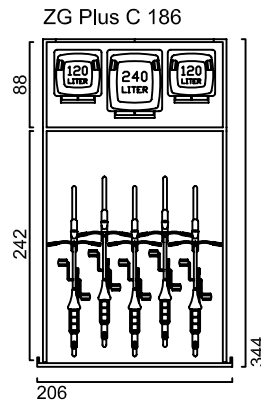

zweiradgarage Plus in 20 Größen

A

B

C

D

E

zweiradgarage Plus

STELLVARIANTEN DER MÜLLGEFÄßE

www.zweiradgarage.de
 info@zweiradgarage.de

Typ	ZG Plus A142	ZG Plus A164	ZG Plus A186	ZG Plus A208
Sockelboden				
Länge / Breite	198 / 142 cm	198 / 164 cm	198 / 186 cm	198 / 208 cm
Seitenlänge	290 cm	290 cm	290 cm	290 cm
Seitenhöhe Innen	148 cm	148 cm	148 cm	148 cm
Fahrradaufnahme	3 - 4	4 - 5	5 - 6	6 - 7
Mülltonnenaufnahme	2 x 120L 1 x 120L + 1 x 240L 2 x 240L	2 x 120L 1 x 120L + 1 x 240L 2 x 240L	3 x 120L 1 x 120L + 1 x 240L 2 x 240L	3 x 120L 2 x 120L + 1 x 240L 3 x 240L
Komplettpreis; unbehandeltes Fichtenholz mit Sockelboden	2.150 €	2.240 €	2.330 €	2.420 €
Mehrpreis: Kesseldruckimpräniertes Fichtenholz	210 €	230 €	250 €	270 €
Mehrpreis: Lärchenholz	420 €	460 €	500 €	540 €
Knebelgriff mit intergriertem Schlosszylinder	inkl.	inkl.	inkl.	inkl.
Ablageboden 1 Stück	142 / 32 cm inkl.	164 / 32 cm inkl.	186 / 32 cm inkl.	208 / 32 cm inkl.
Lieferung (in Elementen)	170 €	170 €	190 €	190 €
Montage bis 100km (Umkreis HH-Billbrook)	auf Anfrage	auf Anfrage	auf Anfrage	auf Anfrage