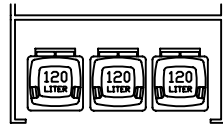

zweiradgarage Plus in 20 Größen

A

B

C

D

E

zweiradgarage Plus

STELLVARIANTEN DER MÜLLGEFÄßE

150 (142)

172 (164)

194 (186)

216 (208)

PLATZBEDARF FÜR GEÖFFNETE FLÜGELTÜREN

150 (142)

172 (164)

194 (186)

www.zweiradgarage.de
 info@zweiradgarage.de

Typ	ZG Plus A142	ZG Plus A164	ZG Plus A186	ZG Plus A208
Sockelboden				
Länge / Breite	198 / 142 cm	198 / 164 cm	198 / 186 cm	198 / 208 cm
Seitenlänge	290 cm	290 cm	290 cm	290 cm
Seitenhöhe Innen	148 cm	148 cm	148 cm	148 cm
Fahrradaufnahme	3 - 4	4 - 5	5 - 6	6 - 7
Mülltonnenaufnahme	2 x 120L 1 x 120L + 1 x 240L 2 x 240L	2 x 120L 1 x 120L + 1 x 240L 2 x 240L	3 x 120L 1 x 120L + 1 x 240L 2 x 240L	3 x 120L 2 x 120L + 1 x 240L 3 x 240L
Komplettpreis; unbehandeltes Fichtenholz mit Sockelboden	2.150 €	2.240 €	2.330 €	2.420 €
Mehrpreis: Kesseldruckimpräniertes Fichtenholz	210 €	230 €	250 €	270 €
Mehrpreis: Lärchenholz	420 €	460 €	500 €	540 €
Knebelgriff mit intergriertem Schlosszylinder	inkl.	inkl.	inkl.	inkl.
Ablageboden 1 Stück	142 / 32 cm inkl.	164 / 32 cm inkl.	186 / 32 cm inkl.	208 / 32 cm inkl.
Lieferung (in Elementen)	170 €	170 €	190 €	190 €
Montage bis 100km (Umkreis HH-Billbrook)	auf Anfrage	auf Anfrage	auf Anfrage	auf Anfrage