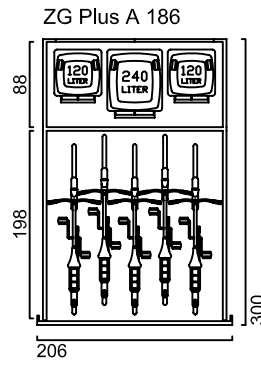

zweiradgarage Plus in 20 Größen

A

B

C

D

E

zweiradgarage Plus

STELLVARIANTEN DER MÜLLGEFÄßE

www.zweiradgarage.de
 info@zweiradgarage.de

Typ	ZG Plus A142	ZG Plus A164	ZG Plus A186	ZG Plus A208
Sockelboden				
Länge / Breite	198 / 142 cm	198 / 164 cm	198 / 186 cm	198 / 208 cm
Seitenlänge	290 cm	290 cm	290 cm	290 cm
Seitenhöhe Innen	148 cm	148 cm	148 cm	148 cm
Fahrradaufnahme	3 - 4	4 - 5	5 - 6	6 - 7
Mülltonnenaufnahme	2 x 120L 1 x 120L + 1 x 240L 2 x 240L	2 x 120L 1 x 120L + 1 x 240L 2 x 240L	3 x 120L 1 x 120L + 1 x 240L 2 x 240L	3 x 120L 2 x 120L + 1 x 240L 3 x 240L
Komplettpreis; unbehandeltes Fichtenholz mit Sockelboden	2.150 €	2.240 €	2.330 €	2.420 €
Mehrpreis: Kesseldruckimpräniertes Fichtenholz	210 €	230 €	250 €	270 €
Mehrpreis: Lärchenholz	420 €	460 €	500 €	540 €
Knebelgriff mit intergriertem Schlosszylinder	inkl.	inkl.	inkl.	inkl.
Ablageboden 1 Stück	142 / 32 cm inkl.	164 / 32 cm inkl.	186 / 32 cm inkl.	208 / 32 cm inkl.
Lieferung (in Elementen)	170 €	170 €	190 €	190 €
Montage bis 100km (Umkreis HH-Billbrook)	auf Anfrage	auf Anfrage	auf Anfrage	auf Anfrage