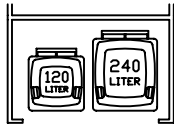

zweiradgarage Plus in 20 Größen

A

B

C

D

E

zweiradgarage Plus

STELLVARIANTEN DER MÜLLGEFÄßE

150 (142)

172 (164)

194 (186)

216 (208)

PLATZBEDARF FÜR GEÖFFNETE FLÜGELTÜREN

150 (142)

172 (164)

194 (186)

www.zweiradgarage.de
 info@zweiradgarage.de

Typ	ZG Plus A142	ZG Plus A164	ZG Plus A186	ZG Plus A208
Sockelboden				
Länge / Breite	198 / 142 cm	198 / 164 cm	198 / 186 cm	198 / 208 cm
Seitenlänge	290 cm	290 cm	290 cm	290 cm
Seitenhöhe Innen	148 cm	148 cm	148 cm	148 cm
Fahrradaufnahme	3 - 4	4 - 5	5 - 6	6 - 7
Mülltonnenaufnahme	2 x 120L 1 x 120L + 1 x 240L 2 x 240L	2 x 120L 1 x 120L + 1 x 240L 2 x 240L	3 x 120L 1 x 120L + 1 x 240L 2 x 240L	3 x 120L 2 x 120L + 1 x 240L 3 x 240L
Komplettpreis; unbehandeltes Fichtenholz mit Sockelboden	2.150 €	2.240 €	2.330 €	2.420 €
Mehrpreis: Kesseldruckimpräniertes Fichtenholz	210 €	230 €	250 €	270 €
Mehrpreis: Lärchenholz	420 €	460 €	500 €	540 €
Knebelgriff mit intergriertem Schlosszylinder	inkl.	inkl.	inkl.	inkl.
Ablageboden 1 Stück	142 / 32 cm inkl.	164 / 32 cm inkl.	186 / 32 cm inkl.	208 / 32 cm inkl.
Lieferung (in Elementen)	170 €	170 €	190 €	190 €
Montage bis 100km (Umkreis HH-Billbrook)	auf Anfrage	auf Anfrage	auf Anfrage	auf Anfrage