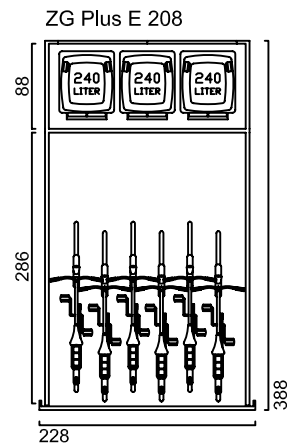

zweiradgarage Plus in 20 Größen

A

B

C

D

E

zweiradgarage Plus

STELLVARIANTEN DER MÜLLGEFÄßE

www.zweiradgarage.de
 info@zweiradgarage.de

Typ	ZG Plus A142	ZG Plus A164	ZG Plus A186	ZG Plus A208
Sockelboden				
Länge / Breite	198 / 142 cm	198 / 164 cm	198 / 186 cm	198 / 208 cm
Seitenlänge	290 cm	290 cm	290 cm	290 cm
Seitenhöhe Innen	148 cm	148 cm	148 cm	148 cm
Fahrradaufnahme	3 - 4	4 - 5	5 - 6	6 - 7
Mülltonnenaufnahme	2 x 120L 1 x 120L + 1 x 240L 2 x 240L	2 x 120L 1 x 120L + 1 x 240L 2 x 240L	3 x 120L 1 x 120L + 1 x 240L 2 x 240L	3 x 120L 2 x 120L + 1 x 240L 3 x 240L
Komplettpreis; unbehandeltes Fichtenholz mit Sockelboden	2.150 €	2.240 €	2.330 €	2.420 €
Mehrpreis: Kesseldruckimpräniertes Fichtenholz	210 €	230 €	250 €	270 €
Mehrpreis: Lärchenholz	420 €	460 €	500 €	540 €
Knebelgriff mit intergriertem Schlosszylinder	inkl.	inkl.	inkl.	inkl.
Ablageboden 1 Stück	142 / 32 cm inkl.	164 / 32 cm inkl.	186 / 32 cm inkl.	208 / 32 cm inkl.
Lieferung (in Elementen)	170 €	170 €	190 €	190 €
Montage bis 100km (Umkreis HH-Billbrook)	auf Anfrage	auf Anfrage	auf Anfrage	auf Anfrage