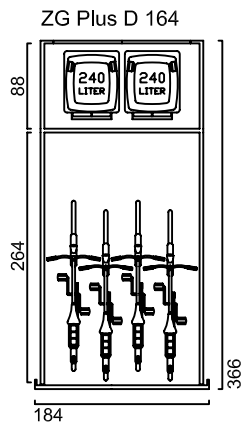

zweiradgarage Plus in 20 Größen

A

B

C

D

E

zweiradgarage Plus

STELLVARIANTEN DER MÜLLGEFÄßE

www.zweiradgarage.de
 info@zweiradgarage.de

Typ	ZG Plus A142	ZG Plus A164	ZG Plus A186	ZG Plus A208
Sockelboden				
Länge / Breite	198 / 142 cm	198 / 164 cm	198 / 186 cm	198 / 208 cm
Seitenlänge	290 cm	290 cm	290 cm	290 cm
Seitenhöhe Innen	148 cm	148 cm	148 cm	148 cm
Fahrradaufnahme	3 - 4	4 - 5	5 - 6	6 - 7
Mülltonnenaufnahme	2 x 120L 1 x 120L + 1 x 240L 2 x 240L	2 x 120L 1 x 120L + 1 x 240L 2 x 240L	3 x 120L 1 x 120L + 1 x 240L 2 x 240L	3 x 120L 2 x 120L + 1 x 240L 3 x 240L
Komplettpreis; unbehandeltes Fichtenholz mit Sockelboden	2.150 €	2.240 €	2.330 €	2.420 €
Mehrpreis: Kesseldruckimpräniertes Fichtenholz	210 €	230 €	250 €	270 €
Mehrpreis: Lärchenholz	420 €	460 €	500 €	540 €
Knebelgriff mit intergriertem Schlosszylinder	inkl.	inkl.	inkl.	inkl.
Ablageboden 1 Stück	142 / 32 cm inkl.	164 / 32 cm inkl.	186 / 32 cm inkl.	208 / 32 cm inkl.
Lieferung (in Elementen)	170 €	170 €	190 €	190 €
Montage bis 100km (Umkreis HH-Billbrook)	auf Anfrage	auf Anfrage	auf Anfrage	auf Anfrage