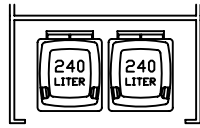

zweiradgarage Plus in 20 Größen

A

B

C

D

E

zweiradgarage Plus

STELLVARIANTEN DER MÜLLGEFÄßE

150 (142)

172 (164)

194 (186)

216 (208)

PLATZBEDARF FÜR GEÖFFNETE FLÜGELTÜREN

150 (142)

172 (164)

194 (186)

www.zweiradgarage.de
 info@zweiradgarage.de

Typ	ZG Plus A142	ZG Plus A164	ZG Plus A186	ZG Plus A208
Sockelboden				
Länge / Breite	198 / 142 cm	198 / 164 cm	198 / 186 cm	198 / 208 cm
Seitenlänge	290 cm	290 cm	290 cm	290 cm
Seitenhöhe Innen	148 cm	148 cm	148 cm	148 cm
Fahrradaufnahme	3 - 4	4 - 5	5 - 6	6 - 7
Mülltonnenaufnahme	2 x 120L 1 x 120L + 1 x 240L 2 x 240L	2 x 120L 1 x 120L + 1 x 240L 2 x 240L	3 x 120L 1 x 120L + 1 x 240L 2 x 240L	3 x 120L 2 x 120L + 1 x 240L 3 x 240L
Komplettpreis; unbehandeltes Fichtenholz mit Sockelboden	2.150 €	2.240 €	2.330 €	2.420 €
Mehrpreis: Kesseldruckimpräniertes Fichtenholz	210 €	230 €	250 €	270 €
Mehrpreis: Lärchenholz	420 €	460 €	500 €	540 €
Knebelgriff mit intergriertem Schlosszylinder	inkl.	inkl.	inkl.	inkl.
Ablageboden 1 Stück	142 / 32 cm inkl.	164 / 32 cm inkl.	186 / 32 cm inkl.	208 / 32 cm inkl.
Lieferung (in Elementen)	170 €	170 €	190 €	190 €
Montage bis 100km (Umkreis HH-Billbrook)	auf Anfrage	auf Anfrage	auf Anfrage	auf Anfrage