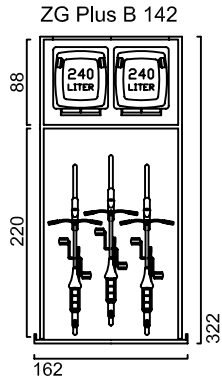

zweiradgarage Plus in 20 Größen

A

B

C

D

E

zweiradgarage Plus

STELLVARIANTEN DER MÜLLGEFÄßE

www.zweiradgarage.de
 info@zweiradgarage.de

Typ	ZG Plus A142	ZG Plus A164	ZG Plus A186	ZG Plus A208
Sockelboden				
Länge / Breite	198 / 142 cm	198 / 164 cm	198 / 186 cm	198 / 208 cm
Seitenlänge	290 cm	290 cm	290 cm	290 cm
Seitenhöhe Innen	148 cm	148 cm	148 cm	148 cm
Fahrradaufnahme	3 - 4	4 - 5	5 - 6	6 - 7
Mülltonnenaufnahme	2 x 120L 1 x 120L + 1 x 240L 2 x 240L	2 x 120L 1 x 120L + 1 x 240L 2 x 240L	3 x 120L 1 x 120L + 1 x 240L 2 x 240L	3 x 120L 2 x 120L + 1 x 240L 3 x 240L
Komplettpreis; unbehandeltes Fichtenholz mit Sockelboden	2.150 €	2.240 €	2.330 €	2.420 €
Mehrpreis: Kesseldruckimpräniertes Fichtenholz	210 €	230 €	250 €	270 €
Mehrpreis: Lärchenholz	420 €	460 €	500 €	540 €
Knebelgriff mit intergriertem Schlosszylinder	inkl.	inkl.	inkl.	inkl.
Ablageboden 1 Stück	142 / 32 cm inkl.	164 / 32 cm inkl.	186 / 32 cm inkl.	208 / 32 cm inkl.
Lieferung (in Elementen)	170 €	170 €	190 €	190 €
Montage bis 100km (Umkreis HH-Billbrook)	auf Anfrage	auf Anfrage	auf Anfrage	auf Anfrage