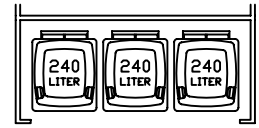

zweiradgarage Plus in 20 Größen

A

B

C

D

E

zweiradgarage Plus

STELLVARIANTEN DER MÜLLGEFÄßE

150 (142)

172 (164)

194 (186)

216 (208)

PLATZBEDARF FÜR GEÖFFNETE FLÜGELTÜREN

150 (142)

172 (164)

194 (186)

www.zweiradgarage.de
 info@zweiradgarage.de

Typ	ZG Plus A142	ZG Plus A164	ZG Plus A186	ZG Plus A208
Sockelboden				
Länge / Breite	198 / 142 cm	198 / 164 cm	198 / 186 cm	198 / 208 cm
Seitenlänge	290 cm	290 cm	290 cm	290 cm
Seitenhöhe Innen	148 cm	148 cm	148 cm	148 cm
Fahrradaufnahme	3 - 4	4 - 5	5 - 6	6 - 7
Mülltonnenaufnahme	2 x 120L 1 x 120L + 1 x 240L 2 x 240L	2 x 120L 1 x 120L + 1 x 240L 2 x 240L	3 x 120L 1 x 120L + 1 x 240L 2 x 240L	3 x 120L 2 x 120L + 1 x 240L 3 x 240L
Komplettpreis; unbehandeltes Fichtenholz mit Sockelboden	2.150 €	2.240 €	2.330 €	2.420 €
Mehrpreis: Kesseldruckimpräniertes Fichtenholz	210 €	230 €	250 €	270 €
Mehrpreis: Lärchenholz	420 €	460 €	500 €	540 €
Knebelgriff mit intergriertem Schlosszylinder	inkl.	inkl.	inkl.	inkl.
Ablageboden 1 Stück	142 / 32 cm inkl.	164 / 32 cm inkl.	186 / 32 cm inkl.	208 / 32 cm inkl.
Lieferung (in Elementen)	170 €	170 €	190 €	190 €
Montage bis 100km (Umkreis HH-Billbrook)	auf Anfrage	auf Anfrage	auf Anfrage	auf Anfrage