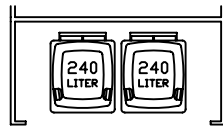

zweiradgarage Plus in 20 Größen

A

B

C

D

E

zweiradgarage Plus

STELLVARIANTEN DER MÜLLGEFÄßE

150 (142)

172 (164)

194 (186)

216 (208)

PLATZBEDARF FÜR GEÖFFNETE FLÜGELTÜREN

150 (142)

172 (164)

194 (186)

www.zweiradgarage.de
 info@zweiradgarage.de

Typ	ZG Plus A142	ZG Plus A164	ZG Plus A186	ZG Plus A208
Sockelboden				
Länge / Breite	198 / 142 cm	198 / 164 cm	198 / 186 cm	198 / 208 cm
Seitenlänge	290 cm	290 cm	290 cm	290 cm
Seitenhöhe Innen	148 cm	148 cm	148 cm	148 cm
Fahrradaufnahme	3 - 4	4 - 5	5 - 6	6 - 7
Mülltonnenaufnahme	2 x 120L 1 x 120L + 1 x 240L 2 x 240L	2 x 120L 1 x 120L + 1 x 240L 2 x 240L	3 x 120L 1 x 120L + 1 x 240L 2 x 240L	3 x 120L 2 x 120L + 1 x 240L 3 x 240L
Komplettpreis; unbehandeltes Fichtenholz mit Sockelboden	2.150 €	2.240 €	2.330 €	2.420 €
Mehrpreis: Kesseldruckimpräniertes Fichtenholz	210 €	230 €	250 €	270 €
Mehrpreis: Lärchenholz	420 €	460 €	500 €	540 €
Knebelgriff mit intergriertem Schlosszylinder	inkl.	inkl.	inkl.	inkl.
Ablageboden 1 Stück	142 / 32 cm inkl.	164 / 32 cm inkl.	186 / 32 cm inkl.	208 / 32 cm inkl.
Lieferung (in Elementen)	170 €	170 €	190 €	190 €
Montage bis 100km (Umkreis HH-Billbrook)	auf Anfrage	auf Anfrage	auf Anfrage	auf Anfrage