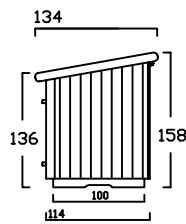

die zweiradgarage - S - (MIT SOCKELBODEN)

Größe - A -

Größe - B -

Größe - C -

Größe - D -

die zweiradgarage - S - BELEGUNGSPLAN

A

TYP - A - BODENSOCKEL 60 cm TIEF

B

TYP - B - BODENSOCKEL 80 cm TIEF

C

TYP - C - BODENSOCKEL 100 cm TIEF

D

TYP - D - BODENSOCKEL 120 cm TIEF

Preisliste zweiradgarage S -A- gültig ab März 2011

Preise in Euro inkl. MwSt.19% , Massangaben in cm

die-zweiradgarage

die kompakte und praktische Unterkunft für Zweiräder

Billbrookdeich 329
22083 Hamburg

Tel.: 040 - 98 23 16 72
Fax: 040 - 98 23 16 73

www.zweiradgarage.de
info@zweiradgarage.de

Typ	ZG S-A120	ZG S-A140	ZG S-A160	ZG S-A180	ZG S-A200	ZG S-A220
Nutzfläche						
Länge/Breite	120 / 60 cm	140 / 60 cm	160 / 60 cm	180 / 60 cm	200 / 60 cm	220 / 60 cm
Volumen ca.	875 l	1030 l	1180 l	1320 l	1470 l	1620 l
Komplettpreis; unbehandeltes Fichtenholz (ohne Sockelboden)	860 €	910 €	960 €	1.010 €	1.060 €	1.100 €
Sockelboden	40 €	50 €	60 €	70 €	80 €	90 €
Befestigungssatz (nur ohne Sockelboden notwendig)	70 €	70 €	70 €	85 €	85 €	85 €
Mehrpreis: Kesseldruckimprägniertes Fichtenholz	100 €	110 €	120 €	130 €	140 €	150 €
Mehrpreis: Lärchenholz	220 €	230 €	250 €	270 €	280 €	300 €
Knebelgriff mit intergriertem Schlosszylinder	inkl.	inkl.	inkl.	inkl.	inkl.	inkl.
Lieferung (in Elementen)	130 €	130 €	130 €	160 €	160 €	160 €
Montage bis 100km (Umkreis HH-Billbrook)	auf Anfrage	auf Anfrage	auf Anfrage	auf Anfrage	auf Anfrage	auf Anfrage
Zubehör optional						
Farbige PVC -Trapezbedachung Grün, Rot oder Grau	50 €	50 €	50 €	70 €	70 €	70 €
Lasuren Fa. Remmers Farben, siehe Holzschutz	AIDOL HK-Lasur		AIDOL Holzschutzcreme		AIDOL Pflegeöl	
	2,5L	39 €	2,5L	41 €	2,5L	34 €
	5L	68 €	5L	71 €	5L	67 €