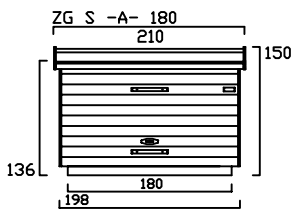

die zweiradgarage - S - (MIT SOCKELBODEN)

Größe - A -

Größe - B -

Größe - C -

Größe - D -

die zweiradgarage - S - BELEGUNGSPLAN

A

TYP - A - BODENSOCKEL 60 cm TIEF

B

TYP - B - BODENSOCKEL 80 cm TIEF

C

TYP - C - BODENSOCKEL 100 cm TIEF

D

TYP - D - BODENSOCKEL 120 cm TIEF

Preisliste zweiradgarage S -A- gültig ab März 2011

Preise in Euro inkl. MwSt.19% , Massangaben in cm

die-zweiradgarage

die kompakte und praktische Unterkunft für Zweiräder

Billbrookdeich 329
22083 Hamburg

Tel.: 040 - 98 23 16 72
Fax: 040 - 98 23 16 73

www.zweiradgarage.de
info@zweiradgarage.de

Typ	ZG S-A120	ZG S-A140	ZG S-A160	ZG S-A180	ZG S-A200	ZG S-A220
Nutzfläche						
Länge/Breite	120 / 60 cm	140 / 60 cm	160 / 60 cm	180 / 60 cm	200 / 60 cm	220 / 60 cm
Volumen ca.	875 l	1030 l	1180 l	1320 l	1470 l	1620 l
Komplettpreis; unbehandeltes Fichtenholz (ohne Sockelboden)	860 €	910 €	960 €	1.010 €	1.060 €	1.100 €
Sockelboden	40 €	50 €	60 €	70 €	80 €	90 €
Befestigungssatz (nur ohne Sockelboden notwendig)	70 €	70 €	70 €	85 €	85 €	85 €
Mehrpreis: Kesseldruckimprägniertes Fichtenholz	100 €	110 €	120 €	130 €	140 €	150 €
Mehrpreis: Lärchenholz	220 €	230 €	250 €	270 €	280 €	300 €
Knebelgriff mit intergriertem Schlosszylinder	inkl.	inkl.	inkl.	inkl.	inkl.	inkl.
Lieferung (in Elementen)	130 €	130 €	130 €	160 €	160 €	160 €
Montage bis 100km (Umkreis HH-Billbrook)	auf Anfrage	auf Anfrage	auf Anfrage	auf Anfrage	auf Anfrage	auf Anfrage
Zubehör optional						
Farbige PVC -Trapezbedachung Grün, Rot oder Grau	50 €	50 €	50 €	70 €	70 €	70 €
Lasuren Fa. Remmers Farben, siehe Holzschutz	AIDOL HK-Lasur		AIDOL Holzschutzcreme		AIDOL Pflegeöl	
	2,5L	39 €	2,5L	41 €	2,5L	34 €
	5L	68 €	5L	71 €	5L	67 €