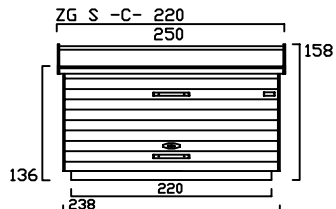

die zweiradgarage - S - (MIT SOCKELBODEN)

Größe - A -

Größe - B -

Größe - C -

Größe - D -

die zweiradgarage - S - BELEGUNGSPLAN

A

TYP - A - BODENSOCKEL 60 cm TIEF

B

TYP - B - BODENSOCKEL 80 cm TIEF

C

TYP - C - BODENSOCKEL 100 cm TIEF

D

TYP - D - BODENSOCKEL 120 cm TIEF

Preisliste zweiradgarage S -A- gültig ab März 2011

Preise in Euro inkl. MwSt.19% , Massangaben in cm

die-zweiradgarage

die kompakte und praktische Unterkunft für Zweiräder

Billbrookdeich 329
22083 Hamburg

Tel.: 040 - 98 23 16 72
Fax: 040 - 98 23 16 73

www.zweiradgarage.de
info@zweiradgarage.de

Typ	ZG S-A120	ZG S-A140	ZG S-A160	ZG S-A180	ZG S-A200	ZG S-A220
Nutzfläche						
Länge/Breite	120 / 60 cm	140 / 60 cm	160 / 60 cm	180 / 60 cm	200 / 60 cm	220 / 60 cm
Volumen ca.	875 l	1030 l	1180 l	1320 l	1470 l	1620 l
Komplettpreis; unbehandeltes Fichtenholz (ohne Sockelboden)	860 €	910 €	960 €	1.010 €	1.060 €	1.100 €
Sockelboden	40 €	50 €	60 €	70 €	80 €	90 €
Befestigungssatz (nur ohne Sockelboden notwendig)	70 €	70 €	70 €	85 €	85 €	85 €
Mehrpreis: Kesseldruckimprägniertes Fichtenholz	100 €	110 €	120 €	130 €	140 €	150 €
Mehrpreis: Lärchenholz	220 €	230 €	250 €	270 €	280 €	300 €
Knebelgriff mit intergriertem Schlosszylinder	inkl.	inkl.	inkl.	inkl.	inkl.	inkl.
Lieferung (in Elementen)	130 €	130 €	130 €	160 €	160 €	160 €
Montage bis 100km (Umkreis HH-Billbrook)	auf Anfrage	auf Anfrage	auf Anfrage	auf Anfrage	auf Anfrage	auf Anfrage
Zubehör optional						
Farbige PVC -Trapezbedachung Grün, Rot oder Grau	50 €	50 €	50 €	70 €	70 €	70 €
Lasuren Fa. Remmers Farben, siehe Holzschutz	AIDOL HK-Lasur		AIDOL Holzschutzcreme		AIDOL Pflegeöl	
	2,5L	39 €	2,5L	41 €	2,5L	34 €
	5L	68 €	5L	71 €	5L	67 €