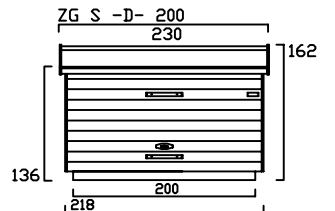

die zweiradgarage - S - (MIT SOCKELBODEN)

Größe - A -

Größe - B -

Größe - C -

Größe - D -

die zweiradgarage - S - BELEGUNGSPLAN

A

TYP - A - BODENSOCKEL 60 cm TIEF

B

TYP - B - BODENSOCKEL 80 cm TIEF

C

TYP - C - BODENSOCKEL 100 cm TIEF

D

TYP - D - BODENSOCKEL 120 cm TIEF

Preisliste zweiradgarage S -A- gültig ab März 2011

Preise in Euro inkl. MwSt.19% , Massangaben in cm

die-zweiradgarage

die kompakte und praktische Unterkunft für Zweiräder

Billbrookdeich 329
22083 Hamburg

Tel.: 040 - 98 23 16 72
Fax: 040 - 98 23 16 73

www.zweiradgarage.de
info@zweiradgarage.de

Typ	ZG S-A120	ZG S-A140	ZG S-A160	ZG S-A180	ZG S-A200	ZG S-A220
Nutzfläche						
Länge/Breite	120 / 60 cm	140 / 60 cm	160 / 60 cm	180 / 60 cm	200 / 60 cm	220 / 60 cm
Volumen ca.	875 l	1030 l	1180 l	1320 l	1470 l	1620 l
Komplettpreis; unbehandeltes Fichtenholz (ohne Sockelboden)	860 €	910 €	960 €	1.010 €	1.060 €	1.100 €
Sockelboden	40 €	50 €	60 €	70 €	80 €	90 €
Befestigungssatz (nur ohne Sockelboden notwendig)	70 €	70 €	70 €	85 €	85 €	85 €
Mehrpreis: Kesseldruckimprägniertes Fichtenholz	100 €	110 €	120 €	130 €	140 €	150 €
Mehrpreis: Lärchenholz	220 €	230 €	250 €	270 €	280 €	300 €
Knebelgriff mit intergriertem Schlosszylinder	inkl.	inkl.	inkl.	inkl.	inkl.	inkl.
Lieferung (in Elementen)	130 €	130 €	130 €	160 €	160 €	160 €
Montage bis 100km (Umkreis HH-Billbrook)	auf Anfrage	auf Anfrage	auf Anfrage	auf Anfrage	auf Anfrage	auf Anfrage
Zubehör optional						
Farbige PVC -Trapezbedachung Grün, Rot oder Grau	50 €	50 €	50 €	70 €	70 €	70 €
Lasuren Fa. Remmers Farben, siehe Holzschutz	AIDOL HK-Lasur		AIDOL Holzschutzcreme		AIDOL Pflegeöl	
	2,5L	39 €	2,5L	41 €	2,5L	34 €
	5L	68 €	5L	71 €	5L	67 €