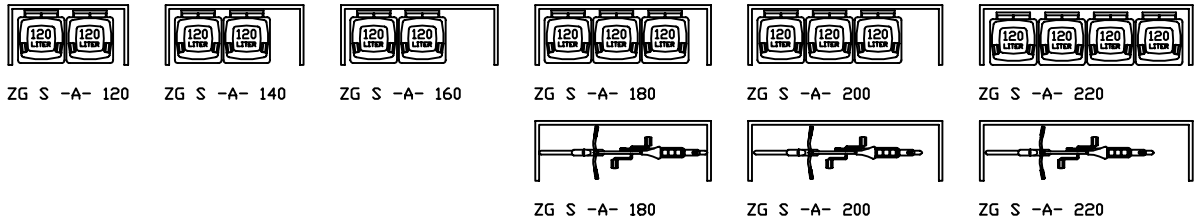

die zweiradgarage - S - (MIT SOCKELBODEN)

Größe - A -

Größe - B -

Größe - C -

Größe - D -

die zweiradgarage - S - BELEGUNGSPLAN

A

TYP - A - BODENSOCKEL 60 cm TIEF

B

TYP - B - BODENSOCKEL 80 cm TIEF

C

TYP - C - BODENSOCKEL 100 cm TIEF

D

TYP - D - BODENSOCKEL 120 cm TIEF

Preisliste zweiradgarage S -A- gültig ab März 2011

Preise in Euro inkl. MwSt.19% , Massangaben in cm

die-zweiradgarage

die kompakte und praktische Unterkunft für Zweiräder

Billbrookdeich 329
22083 Hamburg

Tel.: 040 - 98 23 16 72
Fax: 040 - 98 23 16 73

www.zweiradgarage.de
info@zweiradgarage.de

Typ	ZG S-A120	ZG S-A140	ZG S-A160	ZG S-A180	ZG S-A200	ZG S-A220
Nutzfläche						
Länge/Breite	120 / 60 cm	140 / 60 cm	160 / 60 cm	180 / 60 cm	200 / 60 cm	220 / 60 cm
Volumen ca.	875 l	1030 l	1180 l	1320 l	1470 l	1620 l
Komplettpreis; unbehandeltes Fichtenholz (ohne Sockelboden)	860 €	910 €	960 €	1.010 €	1.060 €	1.100 €
Sockelboden	40 €	50 €	60 €	70 €	80 €	90 €
Befestigungssatz (nur ohne Sockelboden notwendig)	70 €	70 €	70 €	85 €	85 €	85 €
Mehrpreis: Kesseldruckimprägniertes Fichtenholz	100 €	110 €	120 €	130 €	140 €	150 €
Mehrpreis: Lärchenholz	220 €	230 €	250 €	270 €	280 €	300 €
Knebelgriff mit intergriertem Schlosszylinder	inkl.	inkl.	inkl.	inkl.	inkl.	inkl.
Lieferung (in Elementen)	130 €	130 €	130 €	160 €	160 €	160 €
Montage bis 100km (Umkreis HH-Billbrook)	auf Anfrage	auf Anfrage	auf Anfrage	auf Anfrage	auf Anfrage	auf Anfrage
Zubehör optional						
Farbige PVC -Trapezbedachung Grün, Rot oder Grau	50 €	50 €	50 €	70 €	70 €	70 €
Lasuren Fa. Remmers Farben, siehe Holzschutz	AIDOL HK-Lasur		AIDOL Holzschutzcreme		AIDOL Pflegeöl	
	2,5L	39 €	2,5L	41 €	2,5L	34 €
	5L	68 €	5L	71 €	5L	67 €