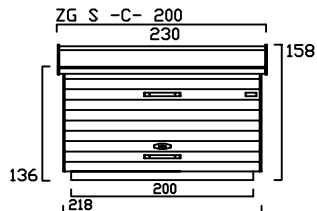

die zweiradgarage - S - (MIT SOCKELBODEN)

Größe - A -

Größe - B -

Größe - C -

Größe - D -

die zweiradgarage - S - BELEGUNGSPLAN

A

TYP - A - BODENSOCKEL 60 cm TIEF

B

TYP - B - BODENSOCKEL 80 cm TIEF

C

TYP - C - BODENSOCKEL 100 cm TIEF

D

TYP - D - BODENSOCKEL 120 cm TIEF

Preisliste zweiradgarage S -A- gültig ab März 2011

Preise in Euro inkl. MwSt.19% , Massangaben in cm

die-zweiradgarage

die kompakte und praktische Unterkunft für Zweiräder

Billbrookdeich 329
22083 Hamburg

Tel.: 040 - 98 23 16 72
Fax: 040 - 98 23 16 73

www.zweiradgarage.de
info@zweiradgarage.de

Typ	ZG S-A120	ZG S-A140	ZG S-A160	ZG S-A180	ZG S-A200	ZG S-A220
Nutzfläche						
Länge/Breite	120 / 60 cm	140 / 60 cm	160 / 60 cm	180 / 60 cm	200 / 60 cm	220 / 60 cm
Volumen ca.	875 l	1030 l	1180 l	1320 l	1470 l	1620 l
Komplettpreis; unbehandeltes Fichtenholz (ohne Sockelboden)	860 €	910 €	960 €	1.010 €	1.060 €	1.100 €
Sockelboden	40 €	50 €	60 €	70 €	80 €	90 €
Befestigungssatz (nur ohne Sockelboden notwendig)	70 €	70 €	70 €	85 €	85 €	85 €
Mehrpreis: Kesseldruckimprägniertes Fichtenholz	100 €	110 €	120 €	130 €	140 €	150 €
Mehrpreis: Lärchenholz	220 €	230 €	250 €	270 €	280 €	300 €
Knebelgriff mit intergriertem Schlosszylinder	inkl.	inkl.	inkl.	inkl.	inkl.	inkl.
Lieferung (in Elementen)	130 €	130 €	130 €	160 €	160 €	160 €
Montage bis 100km (Umkreis HH-Billbrook)	auf Anfrage	auf Anfrage	auf Anfrage	auf Anfrage	auf Anfrage	auf Anfrage
Zubehör optional						
Farbige PVC -Trapezbedachung Grün, Rot oder Grau	50 €	50 €	50 €	70 €	70 €	70 €
Lasuren Fa. Remmers Farben, siehe Holzschutz	AIDOL HK-Lasur		AIDOL Holzschutzcreme		AIDOL Pflegeöl	
	2,5L	39 €	2,5L	41 €	2,5L	34 €
	5L	68 €	5L	71 €	5L	67 €