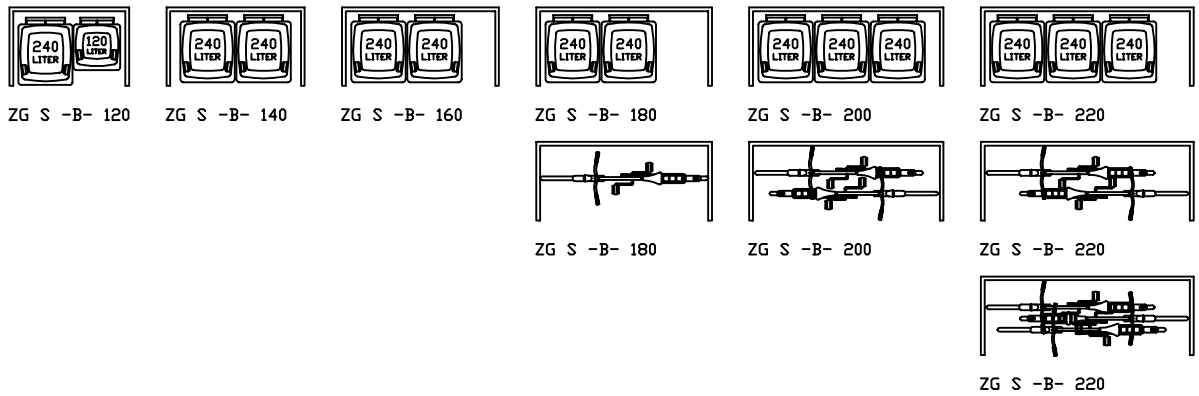

die zweiradgarage - S - (MIT SOCKELBODEN)

Größe - A -

Größe - B -

Größe - C -

Größe - D -

die zweiradgarage - S - BELEGUNGSPLAN

A

TYP - A - BODENSOCKEL 60 cm TIEF

B

TYP - B - BODENSOCKEL 80 cm TIEF

C

TYP - C - BODENSOCKEL 100 cm TIEF

D

TYP - D - BODENSOCKEL 120 cm TIEF

Preisliste zweiradgarage S -A- gültig ab März 2011

Preise in Euro inkl. MwSt.19% , Massangaben in cm

die-zweiradgarage

die kompakte und praktische Unterkunft für Zweiräder

Billbrookdeich 329
22083 Hamburg

Tel.: 040 - 98 23 16 72
Fax: 040 - 98 23 16 73

www.zweiradgarage.de
info@zweiradgarage.de

Typ	ZG S-A120	ZG S-A140	ZG S-A160	ZG S-A180	ZG S-A200	ZG S-A220
Nutzfläche						
Länge/Breite	120 / 60 cm	140 / 60 cm	160 / 60 cm	180 / 60 cm	200 / 60 cm	220 / 60 cm
Volumen ca.	875 l	1030 l	1180 l	1320 l	1470 l	1620 l
Komplettpreis; unbehandeltes Fichtenholz (ohne Sockelboden)	860 €	910 €	960 €	1.010 €	1.060 €	1.100 €
Sockelboden	40 €	50 €	60 €	70 €	80 €	90 €
Befestigungssatz (nur ohne Sockelboden notwendig)	70 €	70 €	70 €	85 €	85 €	85 €
Mehrpreis: Kesseldruckimprägniertes Fichtenholz	100 €	110 €	120 €	130 €	140 €	150 €
Mehrpreis: Lärchenholz	220 €	230 €	250 €	270 €	280 €	300 €
Knebelgriff mit intergriertem Schlosszylinder	inkl.	inkl.	inkl.	inkl.	inkl.	inkl.
Lieferung (in Elementen)	130 €	130 €	130 €	160 €	160 €	160 €
Montage bis 100km (Umkreis HH-Billbrook)	auf Anfrage	auf Anfrage	auf Anfrage	auf Anfrage	auf Anfrage	auf Anfrage
Zubehör optional						
Farbige PVC -Trapezbedachung Grün, Rot oder Grau	50 €	50 €	50 €	70 €	70 €	70 €
Lasuren Fa. Remmers Farben, siehe Holzschutz	AIDOL HK-Lasur		AIDOL Holzschutzcreme		AIDOL Pflegeöl	
	2,5L	39 €	2,5L	41 €	2,5L	34 €
	5L	68 €	5L	71 €	5L	67 €