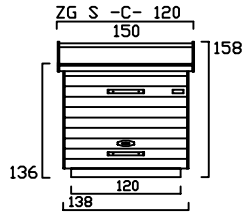

die zweiradgarage - S - (MIT SOCKELBODEN)

Größe - A -

Größe - B -

Größe - C -

Größe - D -

die zweiradgarage - S - BELEGUNGSPLAN

A

TYP - A - BODENSOCKEL 60 cm TIEF

B

TYP - B - BODENSOCKEL 80 cm TIEF

C

TYP - C - BODENSOCKEL 100 cm TIEF

D

TYP - D - BODENSOCKEL 120 cm TIEF

Preisliste zweiradgarage S -A- gültig ab März 2011

Preise in Euro inkl. MwSt.19% , Massangaben in cm