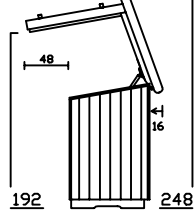

die zweiradgarage - S - (MIT SOCKELBODEN)

Größe - A -

Größe - B -

Größe - C -

Größe - D -

die zweiradgarage - S - BELEGUNGSPLAN

A

TYP - A - BODENSOCKEL 60 cm TIEF

B

TYP - B - BODENSOCKEL 80 cm TIEF

C

TYP - C - BODENSOCKEL 100 cm TIEF

D

TYP - D - BODENSOCKEL 120 cm TIEF

Preisliste zweiradgarage S -A- gültig ab März 2011

Preise in Euro inkl. MwSt.19% , Massangaben in cm

die-zweiradgarage

die kompakte und praktische Unterkunft für Zweiräder

Billbrookdeich 329
22083 Hamburg

Tel.: 040 - 98 23 16 72
Fax: 040 - 98 23 16 73

www.zweiradgarage.de
info@zweiradgarage.de

Typ	ZG S-A120	ZG S-A140	ZG S-A160	ZG S-A180	ZG S-A200	ZG S-A220
Nutzfläche						
Länge/Breite	120 / 60 cm	140 / 60 cm	160 / 60 cm	180 / 60 cm	200 / 60 cm	220 / 60 cm
Volumen ca.	875 l	1030 l	1180 l	1320 l	1470 l	1620 l
Komplettpreis; unbehandeltes Fichtenholz (ohne Sockelboden)	860 €	910 €	960 €	1.010 €	1.060 €	1.100 €
Sockelboden	40 €	50 €	60 €	70 €	80 €	90 €
Befestigungssatz (nur ohne Sockelboden notwendig)	70 €	70 €	70 €	85 €	85 €	85 €
Mehrpreis: Kesseldruckimprägniertes Fichtenholz	100 €	110 €	120 €	130 €	140 €	150 €
Mehrpreis: Lärchenholz	220 €	230 €	250 €	270 €	280 €	300 €
Knebelgriff mit intergriertem Schlosszylinder	inkl.	inkl.	inkl.	inkl.	inkl.	inkl.
Lieferung (in Elementen)	130 €	130 €	130 €	160 €	160 €	160 €
Montage bis 100km (Umkreis HH-Billbrook)	auf Anfrage	auf Anfrage	auf Anfrage	auf Anfrage	auf Anfrage	auf Anfrage
Zubehör optional						
Farbige PVC -Trapezbedachung Grün, Rot oder Grau	50 €	50 €	50 €	70 €	70 €	70 €
Lasuren Fa. Remmers Farben, siehe Holzschutz	AIDOL HK-Lasur		AIDOL Holzschutzcreme		AIDOL Pflegeöl	
	2,5L	39 €	2,5L	41 €	2,5L	34 €
	5L	68 €	5L	71 €	5L	67 €