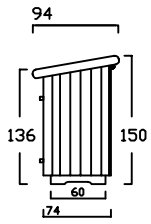

die zweiradgarage - S - (MIT SOCKELBODEN)

Größe - A -

Größe - B -

Größe - C -

Größe - D -

die zweiradgarage - S - BELEGUNGSPLAN

A

TYP - A - BODENSOCKEL 60 cm TIEF

B

TYP - B - BODENSOCKEL 80 cm TIEF

C

TYP - C - BODENSOCKEL 100 cm TIEF

D

TYP - D - BODENSOCKEL 120 cm TIEF

Preisliste zweiradgarage S -A- gültig ab März 2011

Preise in Euro inkl. MwSt.19% , Massangaben in cm

die-zweiradgarage

die kompakte und praktische Unterkunft für Zweiräder

Billbrookdeich 329
22083 Hamburg

Tel.: 040 - 98 23 16 72
Fax: 040 - 98 23 16 73

www.zweiradgarage.de
info@zweiradgarage.de

Typ	ZG S-A120	ZG S-A140	ZG S-A160	ZG S-A180	ZG S-A200	ZG S-A220
Nutzfläche						
Länge/Breite	120 / 60 cm	140 / 60 cm	160 / 60 cm	180 / 60 cm	200 / 60 cm	220 / 60 cm
Volumen ca.	875 l	1030 l	1180 l	1320 l	1470 l	1620 l
Komplettpreis; unbehandeltes Fichtenholz (ohne Sockelboden)	860 €	910 €	960 €	1.010 €	1.060 €	1.100 €
Sockelboden	40 €	50 €	60 €	70 €	80 €	90 €
Befestigungssatz (nur ohne Sockelboden notwendig)	70 €	70 €	70 €	85 €	85 €	85 €
Mehrpreis: Kesseldruckimprägniertes Fichtenholz	100 €	110 €	120 €	130 €	140 €	150 €
Mehrpreis: Lärchenholz	220 €	230 €	250 €	270 €	280 €	300 €
Knebelgriff mit intergriertem Schlosszylinder	inkl.	inkl.	inkl.	inkl.	inkl.	inkl.
Lieferung (in Elementen)	130 €	130 €	130 €	160 €	160 €	160 €
Montage bis 100km (Umkreis HH-Billbrook)	auf Anfrage	auf Anfrage	auf Anfrage	auf Anfrage	auf Anfrage	auf Anfrage
Zubehör optional						
Farbige PVC -Trapezbedachung Grün, Rot oder Grau	50 €	50 €	50 €	70 €	70 €	70 €
Lasuren Fa. Remmers Farben, siehe Holzschutz	AIDOL HK-Lasur		AIDOL Holzschutzcreme		AIDOL Pflegeöl	
	2,5L	39 €	2,5L	41 €	2,5L	34 €
	5L	68 €	5L	71 €	5L	67 €