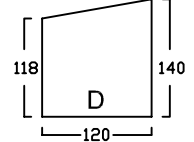

die zweiradgarage - S - (MIT SOCKELBODEN)

Größe - A -

Größe - B -

Größe - C -

Größe - D -

die zweiradgarage - S - BELEGUNGSPLAN

A

TYP - A - BODENSOCKEL 60 cm TIEF

B

TYP - B - BODENSOCKEL 80 cm TIEF

C

TYP - C - BODENSOCKEL 100 cm TIEF

D

TYP - D - BODENSOCKEL 120 cm TIEF

Preisliste zweiradgarage S -A- gültig ab März 2011

Preise in Euro inkl. MwSt.19% , Massangaben in cm

die-zweiradgarage

die kompakte und praktische Unterkunft für Zweiräder

Billbrookdeich 329
22083 Hamburg

Tel.: 040 - 98 23 16 72
Fax: 040 - 98 23 16 73

www.zweiradgarage.de
info@zweiradgarage.de

Typ	ZG S-A120	ZG S-A140	ZG S-A160	ZG S-A180	ZG S-A200	ZG S-A220
Nutzfläche						
Länge/Breite	120 / 60 cm	140 / 60 cm	160 / 60 cm	180 / 60 cm	200 / 60 cm	220 / 60 cm
Volumen ca.	875 l	1030 l	1180 l	1320 l	1470 l	1620 l
Komplettpreis; unbehandeltes Fichtenholz (ohne Sockelboden)	860 €	910 €	960 €	1.010 €	1.060 €	1.100 €
Sockelboden	40 €	50 €	60 €	70 €	80 €	90 €
Befestigungssatz (nur ohne Sockelboden notwendig)	70 €	70 €	70 €	85 €	85 €	85 €
Mehrpreis: Kesseldruckimprägniertes Fichtenholz	100 €	110 €	120 €	130 €	140 €	150 €
Mehrpreis: Lärchenholz	220 €	230 €	250 €	270 €	280 €	300 €
Knebelgriff mit intergriertem Schlosszylinder	inkl.	inkl.	inkl.	inkl.	inkl.	inkl.
Lieferung (in Elementen)	130 €	130 €	130 €	160 €	160 €	160 €
Montage bis 100km (Umkreis HH-Billbrook)	auf Anfrage	auf Anfrage	auf Anfrage	auf Anfrage	auf Anfrage	auf Anfrage
Zubehör optional						
Farbige PVC -Trapezbedachung Grün, Rot oder Grau	50 €	50 €	50 €	70 €	70 €	70 €
Lasuren Fa. Remmers Farben, siehe Holzschutz	AIDOL HK-Lasur		AIDOL Holzschutzcreme		AIDOL Pflegeöl	
	2,5L	39 €	2,5L	41 €	2,5L	34 €
	5L	68 €	5L	71 €	5L	67 €