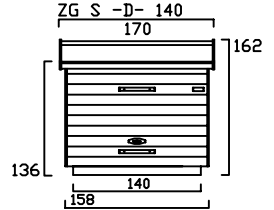

die zweiradgarage - S - (MIT SOCKELBODEN)

Größe - A -

Größe - B -

Größe - C -

Größe - D -

die zweiradgarage - S - BELEGUNGSPLAN

A

TYP - A - BODENSOCKEL 60 cm TIEF

B

TYP - B - BODENSOCKEL 80 cm TIEF

C

TYP - C - BODENSOCKEL 100 cm TIEF

D

TYP - D - BODENSOCKEL 120 cm TIEF

Preisliste zweiradgarage S -A- gültig ab März 2011

Preise in Euro inkl. MwSt.19% , Massangaben in cm

die-zweiradgarage

die kompakte und praktische Unterkunft für Zweiräder

Billbrookdeich 329
22083 Hamburg

Tel.: 040 - 98 23 16 72
Fax: 040 - 98 23 16 73

www.zweiradgarage.de
info@zweiradgarage.de

Typ	ZG S-A120	ZG S-A140	ZG S-A160	ZG S-A180	ZG S-A200	ZG S-A220
Nutzfläche						
Länge/Breite	120 / 60 cm	140 / 60 cm	160 / 60 cm	180 / 60 cm	200 / 60 cm	220 / 60 cm
Volumen ca.	875 l	1030 l	1180 l	1320 l	1470 l	1620 l
Komplettpreis; unbehandeltes Fichtenholz (ohne Sockelboden)	860 €	910 €	960 €	1.010 €	1.060 €	1.100 €
Sockelboden	40 €	50 €	60 €	70 €	80 €	90 €
Befestigungssatz (nur ohne Sockelboden notwendig)	70 €	70 €	70 €	85 €	85 €	85 €
Mehrpreis: Kesseldruckimprägniertes Fichtenholz	100 €	110 €	120 €	130 €	140 €	150 €
Mehrpreis: Lärchenholz	220 €	230 €	250 €	270 €	280 €	300 €
Knebelgriff mit intergriertem Schlosszylinder	inkl.	inkl.	inkl.	inkl.	inkl.	inkl.
Lieferung (in Elementen)	130 €	130 €	130 €	160 €	160 €	160 €
Montage bis 100km (Umkreis HH-Billbrook)	auf Anfrage	auf Anfrage	auf Anfrage	auf Anfrage	auf Anfrage	auf Anfrage
Zubehör optional						
Farbige PVC -Trapezbedachung Grün, Rot oder Grau	50 €	50 €	50 €	70 €	70 €	70 €
Lasuren Fa. Remmers Farben, siehe Holzschutz	AIDOL HK-Lasur		AIDOL Holzschutzcreme		AIDOL Pflegeöl	
	2,5L	39 €	2,5L	41 €	2,5L	34 €
	5L	68 €	5L	71 €	5L	67 €