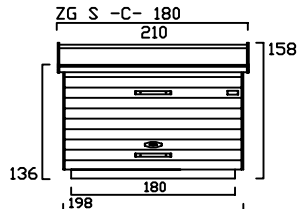

die zweiradgarage - S - (MIT SOCKELBODEN)

Größe - A -

Größe - B -

Größe - C -

Größe - D -

die zweiradgarage - S - BELEGUNGSPLAN

A

TYP - A - BODENSOCKEL 60 cm TIEF

B

TYP - B - BODENSOCKEL 80 cm TIEF

C

TYP - C - BODENSOCKEL 100 cm TIEF

D

TYP - D - BODENSOCKEL 120 cm TIEF

Preisliste zweiradgarage S -A- gültig ab März 2011

Preise in Euro inkl. MwSt.19% , Massangaben in cm

die-zweiradgarage

die kompakte und praktische Unterkunft für Zweiräder

Billbrookdeich 329
22083 Hamburg

Tel.: 040 - 98 23 16 72
Fax: 040 - 98 23 16 73

www.zweiradgarage.de
info@zweiradgarage.de

Typ	ZG S-A120	ZG S-A140	ZG S-A160	ZG S-A180	ZG S-A200	ZG S-A220
Nutzfläche						
Länge/Breite	120 / 60 cm	140 / 60 cm	160 / 60 cm	180 / 60 cm	200 / 60 cm	220 / 60 cm
Volumen ca.	875 l	1030 l	1180 l	1320 l	1470 l	1620 l
Komplettpreis; unbehandeltes Fichtenholz (ohne Sockelboden)	860 €	910 €	960 €	1.010 €	1.060 €	1.100 €
Sockelboden	40 €	50 €	60 €	70 €	80 €	90 €
Befestigungssatz (nur ohne Sockelboden notwendig)	70 €	70 €	70 €	85 €	85 €	85 €
Mehrpreis: Kesseldruckimprägniertes Fichtenholz	100 €	110 €	120 €	130 €	140 €	150 €
Mehrpreis: Lärchenholz	220 €	230 €	250 €	270 €	280 €	300 €
Knebelgriff mit intergriertem Schlosszylinder	inkl.	inkl.	inkl.	inkl.	inkl.	inkl.
Lieferung (in Elementen)	130 €	130 €	130 €	160 €	160 €	160 €
Montage bis 100km (Umkreis HH-Billbrook)	auf Anfrage	auf Anfrage	auf Anfrage	auf Anfrage	auf Anfrage	auf Anfrage
Zubehör optional						
Farbige PVC -Trapezbedachung Grün, Rot oder Grau	50 €	50 €	50 €	70 €	70 €	70 €
Lasuren Fa. Remmers Farben, siehe Holzschutz	AIDOL HK-Lasur		AIDOL Holzschutzcreme		AIDOL Pflegeöl	
	2,5L	39 €	2,5L	41 €	2,5L	34 €
	5L	68 €	5L	71 €	5L	67 €