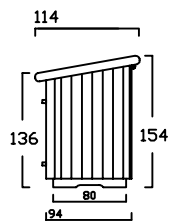

die zweiradgarage - S - (MIT SOCKELBODEN)

Größe - A -

Größe - B -

Größe - C -

Größe - D -

die zweiradgarage - S - BELEGUNGSPLAN

A

TYP - A - BODENSOCKEL 60 cm TIEF

B

TYP - B - BODENSOCKEL 80 cm TIEF

C

TYP - C - BODENSOCKEL 100 cm TIEF

D

TYP - D - BODENSOCKEL 120 cm TIEF

Preisliste zweiradgarage S -A- gültig ab März 2011

Preise in Euro inkl. MwSt.19% , Massangaben in cm

die-zweiradgarage

die kompakte und praktische Unterkunft für Zweiräder

Billbrookdeich 329
22083 Hamburg

Tel.: 040 - 98 23 16 72
Fax: 040 - 98 23 16 73

www.zweiradgarage.de
info@zweiradgarage.de

Typ	ZG S-A120	ZG S-A140	ZG S-A160	ZG S-A180	ZG S-A200	ZG S-A220
Nutzfläche						
Länge/Breite	120 / 60 cm	140 / 60 cm	160 / 60 cm	180 / 60 cm	200 / 60 cm	220 / 60 cm
Volumen ca.	875 l	1030 l	1180 l	1320 l	1470 l	1620 l
Komplettpreis; unbehandeltes Fichtenholz (ohne Sockelboden)	860 €	910 €	960 €	1.010 €	1.060 €	1.100 €
Sockelboden	40 €	50 €	60 €	70 €	80 €	90 €
Befestigungssatz (nur ohne Sockelboden notwendig)	70 €	70 €	70 €	85 €	85 €	85 €
Mehrpreis: Kesseldruckimprägniertes Fichtenholz	100 €	110 €	120 €	130 €	140 €	150 €
Mehrpreis: Lärchenholz	220 €	230 €	250 €	270 €	280 €	300 €
Knebelgriff mit intergriertem Schlosszylinder	inkl.	inkl.	inkl.	inkl.	inkl.	inkl.
Lieferung (in Elementen)	130 €	130 €	130 €	160 €	160 €	160 €
Montage bis 100km (Umkreis HH-Billbrook)	auf Anfrage	auf Anfrage	auf Anfrage	auf Anfrage	auf Anfrage	auf Anfrage
Zubehör optional						
Farbige PVC -Trapezbedachung Grün, Rot oder Grau	50 €	50 €	50 €	70 €	70 €	70 €
Lasuren Fa. Remmers Farben, siehe Holzschutz	AIDOL HK-Lasur		AIDOL Holzschutzcreme		AIDOL Pflegeöl	
	2,5L	39 €	2,5L	41 €	2,5L	34 €
	5L	68 €	5L	71 €	5L	67 €