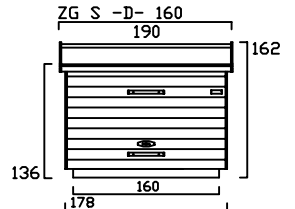

die zweiradgarage - S - (MIT SOCKELBODEN)

Größe - A -

Größe - B -

Größe - C -

Größe - D -

die zweiradgarage - S - BELEGUNGSPLAN

A

TYP - A - BODENSOCKEL 60 cm TIEF

B

TYP - B - BODENSOCKEL 80 cm TIEF

C

TYP - C - BODENSOCKEL 100 cm TIEF

D

TYP - D - BODENSOCKEL 120 cm TIEF

Preisliste zweiradgarage S -A- gültig ab März 2011

Preise in Euro inkl. MwSt.19% , Massangaben in cm

die-zweiradgarage

die kompakte und praktische Unterkunft für Zweiräder

Billbrookdeich 329
22083 Hamburg

Tel.: 040 - 98 23 16 72
Fax: 040 - 98 23 16 73

www.zweiradgarage.de
info@zweiradgarage.de

Typ	ZG S-A120	ZG S-A140	ZG S-A160	ZG S-A180	ZG S-A200	ZG S-A220
Nutzfläche						
Länge/Breite	120 / 60 cm	140 / 60 cm	160 / 60 cm	180 / 60 cm	200 / 60 cm	220 / 60 cm
Volumen ca.	875 l	1030 l	1180 l	1320 l	1470 l	1620 l
Komplettpreis; unbehandeltes Fichtenholz (ohne Sockelboden)	860 €	910 €	960 €	1.010 €	1.060 €	1.100 €
Sockelboden	40 €	50 €	60 €	70 €	80 €	90 €
Befestigungssatz (nur ohne Sockelboden notwendig)	70 €	70 €	70 €	85 €	85 €	85 €
Mehrpreis: Kesseldruckimprägniertes Fichtenholz	100 €	110 €	120 €	130 €	140 €	150 €
Mehrpreis: Lärchenholz	220 €	230 €	250 €	270 €	280 €	300 €
Knebelgriff mit intergriertem Schlosszylinder	inkl.	inkl.	inkl.	inkl.	inkl.	inkl.
Lieferung (in Elementen)	130 €	130 €	130 €	160 €	160 €	160 €
Montage bis 100km (Umkreis HH-Billbrook)	auf Anfrage	auf Anfrage	auf Anfrage	auf Anfrage	auf Anfrage	auf Anfrage
Zubehör optional						
Farbige PVC -Trapezbedachung Grün, Rot oder Grau	50 €	50 €	50 €	70 €	70 €	70 €
Lasuren Fa. Remmers Farben, siehe Holzschutz	AIDOL HK-Lasur		AIDOL Holzschutzcreme		AIDOL Pflegeöl	
	2,5L	39 €	2,5L	41 €	2,5L	34 €
	5L	68 €	5L	71 €	5L	67 €