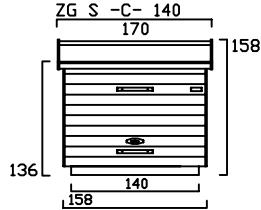

die zweiradgarage - S - (MIT SOCKELBODEN)

Größe - A -

Größe - B -

Größe - C -

Größe - D -

die zweiradgarage - S - BELEGUNGSPLAN

A

TYP - A - BODENSOCKEL 60 cm TIEF

B

TYP - B - BODENSOCKEL 80 cm TIEF

C

TYP - C - BODENSOCKEL 100 cm TIEF

D

TYP - D - BODENSOCKEL 120 cm TIEF

Preisliste zweiradgarage S -A- gültig ab März 2011

Preise in Euro inkl. MwSt.19% , Massangaben in cm

die-zweiradgarage

die kompakte und praktische Unterkunft für Zweiräder

Billbrookdeich 329
22083 Hamburg

Tel.: 040 - 98 23 16 72
Fax: 040 - 98 23 16 73

www.zweiradgarage.de
info@zweiradgarage.de

Typ	ZG S-A120	ZG S-A140	ZG S-A160	ZG S-A180	ZG S-A200	ZG S-A220
Nutzfläche						
Länge/Breite	120 / 60 cm	140 / 60 cm	160 / 60 cm	180 / 60 cm	200 / 60 cm	220 / 60 cm
Volumen ca.	875 l	1030 l	1180 l	1320 l	1470 l	1620 l
Komplettpreis; unbehandeltes Fichtenholz (ohne Sockelboden)	860 €	910 €	960 €	1.010 €	1.060 €	1.100 €
Sockelboden	40 €	50 €	60 €	70 €	80 €	90 €
Befestigungssatz (nur ohne Sockelboden notwendig)	70 €	70 €	70 €	85 €	85 €	85 €
Mehrpreis: Kesseldruckimprägniertes Fichtenholz	100 €	110 €	120 €	130 €	140 €	150 €
Mehrpreis: Lärchenholz	220 €	230 €	250 €	270 €	280 €	300 €
Knebelgriff mit intergriertem Schlosszylinder	inkl.	inkl.	inkl.	inkl.	inkl.	inkl.
Lieferung (in Elementen)	130 €	130 €	130 €	160 €	160 €	160 €
Montage bis 100km (Umkreis HH-Billbrook)	auf Anfrage	auf Anfrage	auf Anfrage	auf Anfrage	auf Anfrage	auf Anfrage
Zubehör optional						
Farbige PVC -Trapezbedachung Grün, Rot oder Grau	50 €	50 €	50 €	70 €	70 €	70 €
Lasuren Fa. Remmers Farben, siehe Holzschutz	AIDOL HK-Lasur		AIDOL Holzschutzcreme		AIDOL Pflegeöl	
	2,5L	39 €	2,5L	41 €	2,5L	34 €
	5L	68 €	5L	71 €	5L	67 €