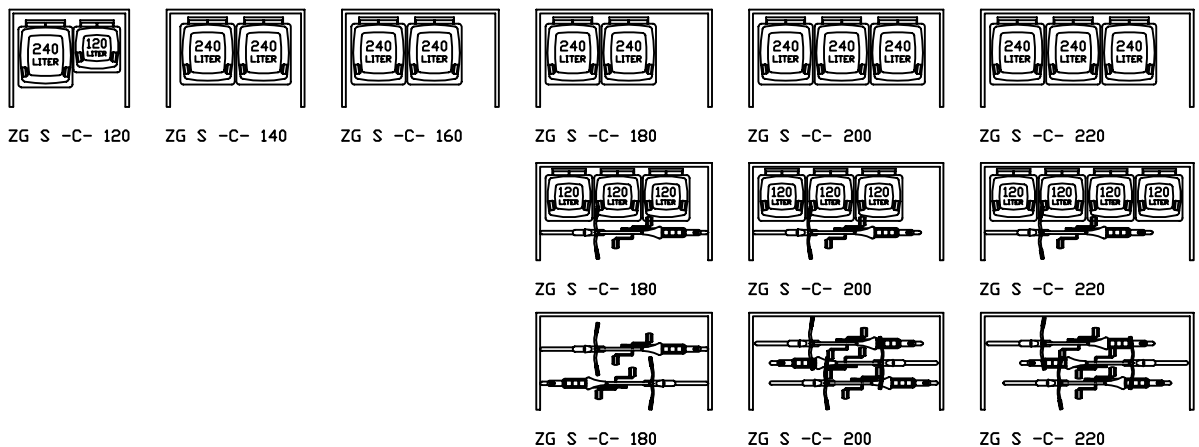

die zweiradgarage - S - (MIT SOCKELBODEN)

Größe - A -

Größe - B -

Größe - C -

Größe - D -

die zweiradgarage - S - BELEGUNGSPLAN

A

TYP - A - BODENSOCKEL 60 cm TIEF

B

TYP - B - BODENSOCKEL 80 cm TIEF

C

TYP - C - BODENSOCKEL 100 cm TIEF

D

TYP - D - BODENSOCKEL 120 cm TIEF

Preisliste zweiradgarage S -A- gültig ab März 2011

Preise in Euro inkl. MwSt.19% , Massangaben in cm

die-zweiradgarage

die kompakte und praktische Unterkunft für Zweiräder

Billbrookdeich 329
22083 Hamburg

Tel.: 040 - 98 23 16 72
Fax: 040 - 98 23 16 73

www.zweiradgarage.de
info@zweiradgarage.de

Typ	ZG S-A120	ZG S-A140	ZG S-A160	ZG S-A180	ZG S-A200	ZG S-A220
Nutzfläche						
Länge/Breite	120 / 60 cm	140 / 60 cm	160 / 60 cm	180 / 60 cm	200 / 60 cm	220 / 60 cm
Volumen ca.	875 l	1030 l	1180 l	1320 l	1470 l	1620 l
Komplettpreis; unbehandeltes Fichtenholz (ohne Sockelboden)	860 €	910 €	960 €	1.010 €	1.060 €	1.100 €
Sockelboden	40 €	50 €	60 €	70 €	80 €	90 €
Befestigungssatz (nur ohne Sockelboden notwendig)	70 €	70 €	70 €	85 €	85 €	85 €
Mehrpreis: Kesseldruckimprägniertes Fichtenholz	100 €	110 €	120 €	130 €	140 €	150 €
Mehrpreis: Lärchenholz	220 €	230 €	250 €	270 €	280 €	300 €
Knebelgriff mit intergriertem Schlosszylinder	inkl.	inkl.	inkl.	inkl.	inkl.	inkl.
Lieferung (in Elementen)	130 €	130 €	130 €	160 €	160 €	160 €
Montage bis 100km (Umkreis HH-Billbrook)	auf Anfrage	auf Anfrage	auf Anfrage	auf Anfrage	auf Anfrage	auf Anfrage
Zubehör optional						
Farbige PVC -Trapezbedachung Grün, Rot oder Grau	50 €	50 €	50 €	70 €	70 €	70 €
Lasuren Fa. Remmers Farben, siehe Holzschutz	AIDOL HK-Lasur		AIDOL Holzschutzcreme		AIDOL Pflegeöl	
	2,5L	39 €	2,5L	41 €	2,5L	34 €
	5L	68 €	5L	71 €	5L	67 €