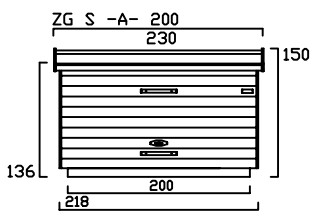

die zweiradgarage - S - (MIT SOCKELBODEN)

Größe - A -

Größe - B -

Größe - C -

Größe - D -

die zweiradgarage - S - BELEGUNGSPLAN

A

TYP - A - BODENSOCKEL 60 cm TIEF

B

TYP - B - BODENSOCKEL 80 cm TIEF

C

TYP - C - BODENSOCKEL 100 cm TIEF

D

TYP - D - BODENSOCKEL 120 cm TIEF

Preisliste zweiradgarage S -A- gültig ab März 2011

Preise in Euro inkl. MwSt.19% , Massangaben in cm

die-zweiradgarage

die kompakte und praktische Unterkunft für Zweiräder

Billbrookdeich 329
22083 Hamburg

Tel.: 040 - 98 23 16 72
Fax: 040 - 98 23 16 73

www.zweiradgarage.de
info@zweiradgarage.de

Typ	ZG S-A120	ZG S-A140	ZG S-A160	ZG S-A180	ZG S-A200	ZG S-A220
Nutzfläche						
Länge/Breite	120 / 60 cm	140 / 60 cm	160 / 60 cm	180 / 60 cm	200 / 60 cm	220 / 60 cm
Volumen ca.	875 l	1030 l	1180 l	1320 l	1470 l	1620 l
Komplettpreis; unbehandeltes Fichtenholz (ohne Sockelboden)	860 €	910 €	960 €	1.010 €	1.060 €	1.100 €
Sockelboden	40 €	50 €	60 €	70 €	80 €	90 €
Befestigungssatz (nur ohne Sockelboden notwendig)	70 €	70 €	70 €	85 €	85 €	85 €
Mehrpreis: Kesseldruckimprägniertes Fichtenholz	100 €	110 €	120 €	130 €	140 €	150 €
Mehrpreis: Lärchenholz	220 €	230 €	250 €	270 €	280 €	300 €
Knebelgriff mit intergriertem Schlosszylinder	inkl.	inkl.	inkl.	inkl.	inkl.	inkl.
Lieferung (in Elementen)	130 €	130 €	130 €	160 €	160 €	160 €
Montage bis 100km (Umkreis HH-Billbrook)	auf Anfrage	auf Anfrage	auf Anfrage	auf Anfrage	auf Anfrage	auf Anfrage
Zubehör optional						
Farbige PVC -Trapezbedachung Grün, Rot oder Grau	50 €	50 €	50 €	70 €	70 €	70 €
Lasuren Fa. Remmers Farben, siehe Holzschutz	AIDOL HK-Lasur		AIDOL Holzschutzcreme		AIDOL Pflegeöl	
	2,5L	39 €	2,5L	41 €	2,5L	34 €
	5L	68 €	5L	71 €	5L	67 €