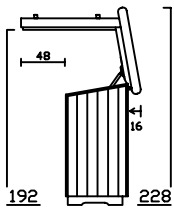

die zweiradgarage - S - (MIT SOCKELBODEN)

Größe - A -

Größe - B -

Größe - C -

Größe - D -

die zweiradgarage - S - BELEGUNGSPLAN

A

TYP - A - BODENSOCKEL 60 cm TIEF

B

TYP - B - BODENSOCKEL 80 cm TIEF

C

TYP - C - BODENSOCKEL 100 cm TIEF

D

TYP - D - BODENSOCKEL 120 cm TIEF

Preisliste zweiradgarage S -A- gültig ab März 2011

Preise in Euro inkl. MwSt.19% , Massangaben in cm

die-zweiradgarage

die kompakte und praktische Unterkunft für Zweiräder

Billbrookdeich 329
22083 Hamburg

Tel.: 040 - 98 23 16 72
Fax: 040 - 98 23 16 73

www.zweiradgarage.de
info@zweiradgarage.de

Typ	ZG S-A120	ZG S-A140	ZG S-A160	ZG S-A180	ZG S-A200	ZG S-A220
Nutzfläche						
Länge/Breite	120 / 60 cm	140 / 60 cm	160 / 60 cm	180 / 60 cm	200 / 60 cm	220 / 60 cm
Volumen ca.	875 l	1030 l	1180 l	1320 l	1470 l	1620 l
Komplettpreis; unbehandeltes Fichtenholz (ohne Sockelboden)	860 €	910 €	960 €	1.010 €	1.060 €	1.100 €
Sockelboden	40 €	50 €	60 €	70 €	80 €	90 €
Befestigungssatz (nur ohne Sockelboden notwendig)	70 €	70 €	70 €	85 €	85 €	85 €
Mehrpreis: Kesseldruckimprägniertes Fichtenholz	100 €	110 €	120 €	130 €	140 €	150 €
Mehrpreis: Lärchenholz	220 €	230 €	250 €	270 €	280 €	300 €
Knebelgriff mit intergriertem Schlosszylinder	inkl.	inkl.	inkl.	inkl.	inkl.	inkl.
Lieferung (in Elementen)	130 €	130 €	130 €	160 €	160 €	160 €
Montage bis 100km (Umkreis HH-Billbrook)	auf Anfrage	auf Anfrage	auf Anfrage	auf Anfrage	auf Anfrage	auf Anfrage
Zubehör optional						
Farbige PVC -Trapezbedachung Grün, Rot oder Grau	50 €	50 €	50 €	70 €	70 €	70 €
Lasuren Fa. Remmers Farben, siehe Holzschutz	AIDOL HK-Lasur		AIDOL Holzschutzcreme		AIDOL Pflegeöl	
	2,5L	39 €	2,5L	41 €	2,5L	34 €
	5L	68 €	5L	71 €	5L	67 €