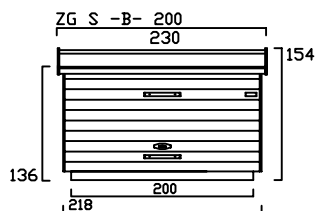

die zweiradgarage - S - (MIT SOCKELBODEN)

Größe - A -

Größe - B -

Größe - C -

Größe - D -

die zweiradgarage - S - BELEGUNGSPLAN

A

TYP - A - BODENSOCKEL 60 cm TIEF

B

TYP - B - BODENSOCKEL 80 cm TIEF

C

TYP - C - BODENSOCKEL 100 cm TIEF

D

TYP - D - BODENSOCKEL 120 cm TIEF

Preisliste zweiradgarage S -A- gültig ab März 2011

Preise in Euro inkl. MwSt.19% , Massangaben in cm

die-zweiradgarage

die kompakte und praktische Unterkunft für Zweiräder

Billbrookdeich 329
22083 Hamburg

Tel.: 040 - 98 23 16 72
Fax: 040 - 98 23 16 73

www.zweiradgarage.de
info@zweiradgarage.de

Typ	ZG S-A120	ZG S-A140	ZG S-A160	ZG S-A180	ZG S-A200	ZG S-A220
Nutzfläche						
Länge/Breite	120 / 60 cm	140 / 60 cm	160 / 60 cm	180 / 60 cm	200 / 60 cm	220 / 60 cm
Volumen ca.	875 l	1030 l	1180 l	1320 l	1470 l	1620 l
Komplettpreis; unbehandeltes Fichtenholz (ohne Sockelboden)	860 €	910 €	960 €	1.010 €	1.060 €	1.100 €
Sockelboden	40 €	50 €	60 €	70 €	80 €	90 €
Befestigungssatz (nur ohne Sockelboden notwendig)	70 €	70 €	70 €	85 €	85 €	85 €
Mehrpreis: Kesseldruckimprägniertes Fichtenholz	100 €	110 €	120 €	130 €	140 €	150 €
Mehrpreis: Lärchenholz	220 €	230 €	250 €	270 €	280 €	300 €
Knebelgriff mit intergriertem Schlosszylinder	inkl.	inkl.	inkl.	inkl.	inkl.	inkl.
Lieferung (in Elementen)	130 €	130 €	130 €	160 €	160 €	160 €
Montage bis 100km (Umkreis HH-Billbrook)	auf Anfrage	auf Anfrage	auf Anfrage	auf Anfrage	auf Anfrage	auf Anfrage
Zubehör optional						
Farbige PVC -Trapezbedachung Grün, Rot oder Grau	50 €	50 €	50 €	70 €	70 €	70 €
Lasuren Fa. Remmers Farben, siehe Holzschutz	AIDOL HK-Lasur		AIDOL Holzschutzcreme		AIDOL Pflegeöl	
	2,5L	39 €	2,5L	41 €	2,5L	34 €
	5L	68 €	5L	71 €	5L	67 €