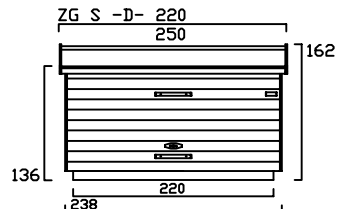

die zweiradgarage - S - (MIT SOCKELBODEN)

Größe - A -

Größe - B -

Größe - C -

Größe - D -

die zweiradgarage - S - BELEGUNGSPLAN

A

TYP - A - BODENSOCKEL 60 cm TIEF

B

TYP - B - BODENSOCKEL 80 cm TIEF

C

TYP - C - BODENSOCKEL 100 cm TIEF

D

TYP - D - BODENSOCKEL 120 cm TIEF

Preisliste zweiradgarage S -A- gültig ab März 2011

Preise in Euro inkl. MwSt.19% , Massangaben in cm

die-zweiradgarage

die kompakte und praktische Unterkunft für Zweiräder

Billbrookdeich 329
22083 Hamburg

Tel.: 040 - 98 23 16 72
Fax: 040 - 98 23 16 73

www.zweiradgarage.de
info@zweiradgarage.de

Typ	ZG S-A120	ZG S-A140	ZG S-A160	ZG S-A180	ZG S-A200	ZG S-A220
Nutzfläche						
Länge/Breite	120 / 60 cm	140 / 60 cm	160 / 60 cm	180 / 60 cm	200 / 60 cm	220 / 60 cm
Volumen ca.	875 l	1030 l	1180 l	1320 l	1470 l	1620 l
Komplettpreis; unbehandeltes Fichtenholz (ohne Sockelboden)	860 €	910 €	960 €	1.010 €	1.060 €	1.100 €
Sockelboden	40 €	50 €	60 €	70 €	80 €	90 €
Befestigungssatz (nur ohne Sockelboden notwendig)	70 €	70 €	70 €	85 €	85 €	85 €
Mehrpreis: Kesseldruckimprägniertes Fichtenholz	100 €	110 €	120 €	130 €	140 €	150 €
Mehrpreis: Lärchenholz	220 €	230 €	250 €	270 €	280 €	300 €
Knebelgriff mit intergriertem Schlosszylinder	inkl.	inkl.	inkl.	inkl.	inkl.	inkl.
Lieferung (in Elementen)	130 €	130 €	130 €	160 €	160 €	160 €
Montage bis 100km (Umkreis HH-Billbrook)	auf Anfrage	auf Anfrage	auf Anfrage	auf Anfrage	auf Anfrage	auf Anfrage
Zubehör optional						
Farbige PVC -Trapezbedachung Grün, Rot oder Grau	50 €	50 €	50 €	70 €	70 €	70 €
Lasuren Fa. Remmers Farben, siehe Holzschutz	AIDOL HK-Lasur		AIDOL Holzschutzcreme		AIDOL Pflegeöl	
	2,5L	39 €	2,5L	41 €	2,5L	34 €
	5L	68 €	5L	71 €	5L	67 €