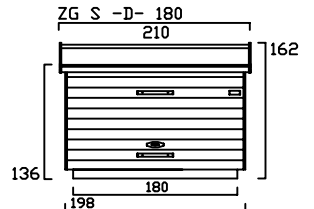

die zweiradgarage - S - (MIT SOCKELBODEN)

Größe - A -

Größe - B -

Größe - C -

Größe - D -

die zweiradgarage - S - BELEGUNGSPLAN

A

TYP - A - BODENSOCKEL 60 cm TIEF

B

TYP - B - BODENSOCKEL 80 cm TIEF

C

TYP - C - BODENSOCKEL 100 cm TIEF

D

TYP - D - BODENSOCKEL 120 cm TIEF

Preisliste zweiradgarage S -A- gültig ab März 2011

Preise in Euro inkl. MwSt.19% , Massangaben in cm

die-zweiradgarage

die kompakte und praktische Unterkunft für Zweiräder

Billbrookdeich 329
22083 Hamburg

Tel.: 040 - 98 23 16 72
Fax: 040 - 98 23 16 73

www.zweiradgarage.de
info@zweiradgarage.de

Typ	ZG S-A120	ZG S-A140	ZG S-A160	ZG S-A180	ZG S-A200	ZG S-A220
Nutzfläche						
Länge/Breite	120 / 60 cm	140 / 60 cm	160 / 60 cm	180 / 60 cm	200 / 60 cm	220 / 60 cm
Volumen ca.	875 l	1030 l	1180 l	1320 l	1470 l	1620 l
Komplettpreis; unbehandeltes Fichtenholz (ohne Sockelboden)	860 €	910 €	960 €	1.010 €	1.060 €	1.100 €
Sockelboden	40 €	50 €	60 €	70 €	80 €	90 €
Befestigungssatz (nur ohne Sockelboden notwendig)	70 €	70 €	70 €	85 €	85 €	85 €
Mehrpreis: Kesseldruckimprägniertes Fichtenholz	100 €	110 €	120 €	130 €	140 €	150 €
Mehrpreis: Lärchenholz	220 €	230 €	250 €	270 €	280 €	300 €
Knebelgriff mit intergriertem Schlosszylinder	inkl.	inkl.	inkl.	inkl.	inkl.	inkl.
Lieferung (in Elementen)	130 €	130 €	130 €	160 €	160 €	160 €
Montage bis 100km (Umkreis HH-Billbrook)	auf Anfrage	auf Anfrage	auf Anfrage	auf Anfrage	auf Anfrage	auf Anfrage
Zubehör optional						
Farbige PVC -Trapezbedachung Grün, Rot oder Grau	50 €	50 €	50 €	70 €	70 €	70 €
Lasuren Fa. Remmers Farben, siehe Holzschutz	AIDOL HK-Lasur		AIDOL Holzschutzcreme		AIDOL Pflegeöl	
	2,5L	39 €	2,5L	41 €	2,5L	34 €
	5L	68 €	5L	71 €	5L	67 €