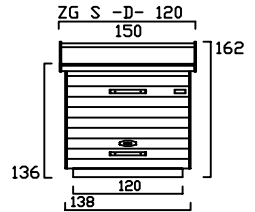

die zweiradgarage - S - (MIT SOCKELBODEN)

Größe - A -

Größe - B -

Größe - C -

Größe - D -

die zweiradgarage - S - BELEGUNGSPLAN

A

TYP - A - BODENSOCKEL 60 cm TIEF

B

TYP - B - BODENSOCKEL 80 cm TIEF

C

TYP - C - BODENSOCKEL 100 cm TIEF

D

TYP - D - BODENSOCKEL 120 cm TIEF

Preisliste zweiradgarage S -A- gültig ab März 2011

Preise in Euro inkl. MwSt.19% , Massangaben in cm