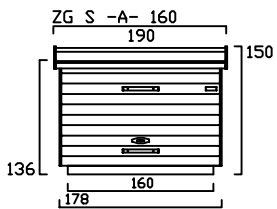

die zweiradgarage - S - (MIT SOCKELBODEN)

Größe - A -

Größe - B -

Größe - C -

Größe - D -

die zweiradgarage - S - BELEGUNGSPLAN

A

TYP - A - BODENSOCKEL 60 cm TIEF

B

TYP - B - BODENSOCKEL 80 cm TIEF

C

TYP - C - BODENSOCKEL 100 cm TIEF

D

TYP - D - BODENSOCKEL 120 cm TIEF

Preisliste zweiradgarage S -A- gültig ab März 2011

Preise in Euro inkl. MwSt.19% , Massangaben in cm

die-zweiradgarage

die kompakte und praktische Unterkunft für Zweiräder

Billbrookdeich 329
22083 Hamburg

Tel.: 040 - 98 23 16 72
Fax: 040 - 98 23 16 73

www.zweiradgarage.de
info@zweiradgarage.de

Typ	ZG S-A120	ZG S-A140	ZG S-A160	ZG S-A180	ZG S-A200	ZG S-A220
Nutzfläche						
Länge/Breite	120 / 60 cm	140 / 60 cm	160 / 60 cm	180 / 60 cm	200 / 60 cm	220 / 60 cm
Volumen ca.	875 l	1030 l	1180 l	1320 l	1470 l	1620 l
Komplettpreis; unbehandeltes Fichtenholz (ohne Sockelboden)	860 €	910 €	960 €	1.010 €	1.060 €	1.100 €
Sockelboden	40 €	50 €	60 €	70 €	80 €	90 €
Befestigungssatz (nur ohne Sockelboden notwendig)	70 €	70 €	70 €	85 €	85 €	85 €
Mehrpreis: Kesseldruckimprägniertes Fichtenholz	100 €	110 €	120 €	130 €	140 €	150 €
Mehrpreis: Lärchenholz	220 €	230 €	250 €	270 €	280 €	300 €
Knebelgriff mit intergriertem Schlosszylinder	inkl.	inkl.	inkl.	inkl.	inkl.	inkl.
Lieferung (in Elementen)	130 €	130 €	130 €	160 €	160 €	160 €
Montage bis 100km (Umkreis HH-Billbrook)	auf Anfrage	auf Anfrage	auf Anfrage	auf Anfrage	auf Anfrage	auf Anfrage
Zubehör optional						
Farbige PVC -Trapezbedachung Grün, Rot oder Grau	50 €	50 €	50 €	70 €	70 €	70 €
Lasuren Fa. Remmers Farben, siehe Holzschutz	AIDOL HK-Lasur		AIDOL Holzschutzcreme		AIDOL Pflegeöl	
	2,5L	39 €	2,5L	41 €	2,5L	34 €
	5L	68 €	5L	71 €	5L	67 €