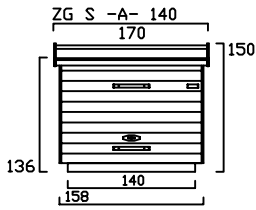

die zweiradgarage - S - (MIT SOCKELBODEN)

Größe - A -

Größe - B -

Größe - C -

Größe - D -

die zweiradgarage - S - BELEGUNGSPLAN

A

TYP - A - BODENSOCKEL 60 cm TIEF

B

TYP - B - BODENSOCKEL 80 cm TIEF

C

TYP - C - BODENSOCKEL 100 cm TIEF

D

TYP - D - BODENSOCKEL 120 cm TIEF

Preisliste zweiradgarage S -A- gültig ab März 2011

Preise in Euro inkl. MwSt.19% , Massangaben in cm

die-zweiradgarage

die kompakte und praktische Unterkunft für Zweiräder

Billbrookdeich 329
22083 Hamburg

Tel.: 040 - 98 23 16 72
Fax: 040 - 98 23 16 73

www.zweiradgarage.de
info@zweiradgarage.de

Typ	ZG S-A120	ZG S-A140	ZG S-A160	ZG S-A180	ZG S-A200	ZG S-A220
Nutzfläche						
Länge/Breite	120 / 60 cm	140 / 60 cm	160 / 60 cm	180 / 60 cm	200 / 60 cm	220 / 60 cm
Volumen ca.	875 l	1030 l	1180 l	1320 l	1470 l	1620 l
Komplettpreis; unbehandeltes Fichtenholz (ohne Sockelboden)	860 €	910 €	960 €	1.010 €	1.060 €	1.100 €
Sockelboden	40 €	50 €	60 €	70 €	80 €	90 €
Befestigungssatz (nur ohne Sockelboden notwendig)	70 €	70 €	70 €	85 €	85 €	85 €
Mehrpreis: Kesseldruckimprägniertes Fichtenholz	100 €	110 €	120 €	130 €	140 €	150 €
Mehrpreis: Lärchenholz	220 €	230 €	250 €	270 €	280 €	300 €
Knebelgriff mit intergriertem Schlosszylinder	inkl.	inkl.	inkl.	inkl.	inkl.	inkl.
Lieferung (in Elementen)	130 €	130 €	130 €	160 €	160 €	160 €
Montage bis 100km (Umkreis HH-Billbrook)	auf Anfrage	auf Anfrage	auf Anfrage	auf Anfrage	auf Anfrage	auf Anfrage
Zubehör optional						
Farbige PVC -Trapezbedachung Grün, Rot oder Grau	50 €	50 €	50 €	70 €	70 €	70 €
Lasuren Fa. Remmers Farben, siehe Holzschutz	AIDOL HK-Lasur		AIDOL Holzschutzcreme		AIDOL Pflegeöl	
	2,5L	39 €	2,5L	41 €	2,5L	34 €
	5L	68 €	5L	71 €	5L	67 €