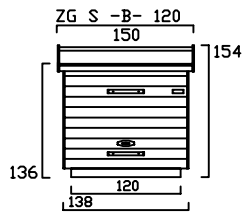

die zweiradgarage - S - (MIT SOCKELBODEN)

Größe - A -

Größe - B -

Größe - C -

Größe - D -

die zweiradgarage - S - BELEGUNGSPLAN

A

TYP - A - BODENSOCKEL 60 cm TIEF

B

TYP - B - BODENSOCKEL 80 cm TIEF

C

TYP - C - BODENSOCKEL 100 cm TIEF

D

TYP - D - BODENSOCKEL 120 cm TIEF

Preisliste zweiradgarage S -A- gültig ab März 2011

Preise in Euro inkl. MwSt.19% , Massangaben in cm