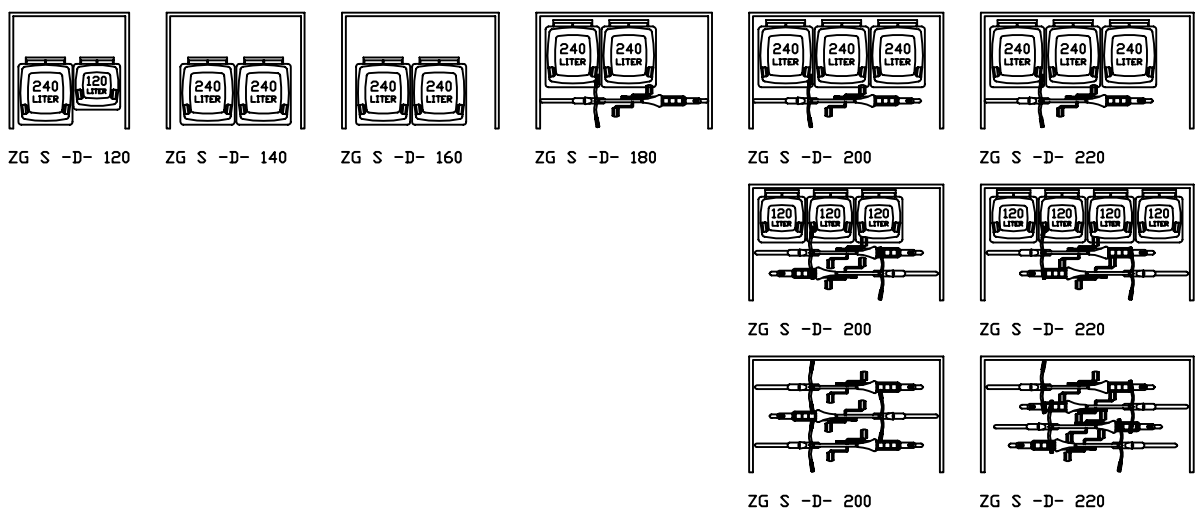

B

TYP - B - BODENSOCKEL 80 cm TIEF

C

TYP - C - BODENSOCKEL 100 cm TIEF

D

TYP - D - BODENSOCKEL 120 cm TIEF

Preisliste zweiradgarage S -A- gültig ab März 2011

Preise in Euro inkl. MwSt.19% , Massangaben in cm

die-zweiradgarage

die kompakte und praktische Unterkunft für Zweiräder

Billbrookdeich 329
22083 Hamburg

Tel.: 040 - 98 23 16 72
Fax: 040 - 98 23 16 73

www.zweiradgarage.de
info@zweiradgarage.de

Typ	ZG S-A120	ZG S-A140	ZG S-A160	ZG S-A180	ZG S-A200	ZG S-A220
Nutzfläche						
Länge/Breite	120 / 60 cm	140 / 60 cm	160 / 60 cm	180 / 60 cm	200 / 60 cm	220 / 60 cm
Volumen ca.	875 l	1030 l	1180 l	1320 l	1470 l	1620 l
Komplettpreis; unbehandeltes Fichtenholz (ohne Sockelboden)	860 €	910 €	960 €	1.010 €	1.060 €	1.100 €
Sockelboden	40 €	50 €	60 €	70 €	80 €	90 €
Befestigungssatz (nur ohne Sockelboden notwendig)	70 €	70 €	70 €	85 €	85 €	85 €
Mehrpreis: Kesseldruckimprägniertes Fichtenholz	100 €	110 €	120 €	130 €	140 €	150 €
Mehrpreis: Lärchenholz	220 €	230 €	250 €	270 €	280 €	300 €
Knebelgriff mit intergriertem Schlosszylinder	inkl.	inkl.	inkl.	inkl.	inkl.	inkl.
Lieferung (in Elementen)	130 €	130 €	130 €	160 €	160 €	160 €
Montage bis 100km (Umkreis HH-Billbrook)	auf Anfrage	auf Anfrage	auf Anfrage	auf Anfrage	auf Anfrage	auf Anfrage
Zubehör optional						
Farbige PVC -Trapezbedachung Grün, Rot oder Grau	50 €	50 €	50 €	70 €	70 €	70 €
Lasuren Fa. Remmers Farben, siehe Holzschutz	AIDOL HK-Lasur		AIDOL Holzschutzcreme		AIDOL Pflegeöl	
	2,5L	39 €	2,5L	41 €	2,5L	34 €
	5L	68 €	5L	71 €	5L	67 €