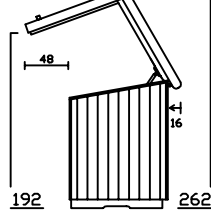

die zweiradgarage - S - (MIT SOCKELBODEN)

Größe - A -

Größe - B -

Größe - C -

Größe - D -

die zweiradgarage - S - BELEGUNGSPLAN

A

TYP - A - BODENSOCKEL 60 cm TIEF

B

TYP - B - BODENSOCKEL 80 cm TIEF

C

TYP - C - BODENSOCKEL 100 cm TIEF

D

TYP - D - BODENSOCKEL 120 cm TIEF

Preisliste zweiradgarage S -A- gültig ab März 2011

Preise in Euro inkl. MwSt.19% , Massangaben in cm

die-zweiradgarage

die kompakte und praktische Unterkunft für Zweiräder

Billbrookdeich 329
22083 Hamburg

Tel.: 040 - 98 23 16 72
Fax: 040 - 98 23 16 73

www.zweiradgarage.de
info@zweiradgarage.de

Typ	ZG S-A120	ZG S-A140	ZG S-A160	ZG S-A180	ZG S-A200	ZG S-A220
Nutzfläche						
Länge/Breite	120 / 60 cm	140 / 60 cm	160 / 60 cm	180 / 60 cm	200 / 60 cm	220 / 60 cm
Volumen ca.	875 l	1030 l	1180 l	1320 l	1470 l	1620 l
Komplettpreis; unbehandeltes Fichtenholz (ohne Sockelboden)	860 €	910 €	960 €	1.010 €	1.060 €	1.100 €
Sockelboden	40 €	50 €	60 €	70 €	80 €	90 €
Befestigungssatz (nur ohne Sockelboden notwendig)	70 €	70 €	70 €	85 €	85 €	85 €
Mehrpreis: Kesseldruckimprägniertes Fichtenholz	100 €	110 €	120 €	130 €	140 €	150 €
Mehrpreis: Lärchenholz	220 €	230 €	250 €	270 €	280 €	300 €
Knebelgriff mit intergriertem Schlosszylinder	inkl.	inkl.	inkl.	inkl.	inkl.	inkl.
Lieferung (in Elementen)	130 €	130 €	130 €	160 €	160 €	160 €
Montage bis 100km (Umkreis HH-Billbrook)	auf Anfrage	auf Anfrage	auf Anfrage	auf Anfrage	auf Anfrage	auf Anfrage
Zubehör optional						
Farbige PVC -Trapezbedachung Grün, Rot oder Grau	50 €	50 €	50 €	70 €	70 €	70 €
Lasuren Fa. Remmers Farben, siehe Holzschutz	AIDOL HK-Lasur		AIDOL Holzschutzcreme		AIDOL Pflegeöl	
	2,5L	39 €	2,5L	41 €	2,5L	34 €
	5L	68 €	5L	71 €	5L	67 €