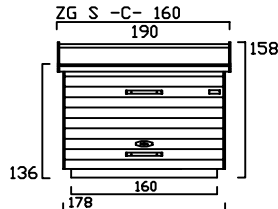

die zweiradgarage - S - (MIT SOCKELBODEN)

Größe - A -

Größe - B -

Größe - C -

Größe - D -

die zweiradgarage - S - BELEGUNGSPLAN

A

TYP - A - BODENSOCKEL 60 cm TIEF

B

TYP - B - BODENSOCKEL 80 cm TIEF

C

TYP - C - BODENSOCKEL 100 cm TIEF

D

TYP - D - BODENSOCKEL 120 cm TIEF

Preisliste zweiradgarage S -A- gültig ab März 2011

Preise in Euro inkl. MwSt.19% , Massangaben in cm

die-zweiradgarage

die kompakte und praktische Unterkunft für Zweiräder

Billbrookdeich 329
22083 Hamburg

Tel.: 040 - 98 23 16 72
Fax: 040 - 98 23 16 73

www.zweiradgarage.de
info@zweiradgarage.de

Typ	ZG S-A120	ZG S-A140	ZG S-A160	ZG S-A180	ZG S-A200	ZG S-A220
Nutzfläche						
Länge/Breite	120 / 60 cm	140 / 60 cm	160 / 60 cm	180 / 60 cm	200 / 60 cm	220 / 60 cm
Volumen ca.	875 l	1030 l	1180 l	1320 l	1470 l	1620 l
Komplettpreis; unbehandeltes Fichtenholz (ohne Sockelboden)	860 €	910 €	960 €	1.010 €	1.060 €	1.100 €
Sockelboden	40 €	50 €	60 €	70 €	80 €	90 €
Befestigungssatz (nur ohne Sockelboden notwendig)	70 €	70 €	70 €	85 €	85 €	85 €
Mehrpreis: Kesseldruckimprägniertes Fichtenholz	100 €	110 €	120 €	130 €	140 €	150 €
Mehrpreis: Lärchenholz	220 €	230 €	250 €	270 €	280 €	300 €
Knebelgriff mit intergriertem Schlosszylinder	inkl.	inkl.	inkl.	inkl.	inkl.	inkl.
Lieferung (in Elementen)	130 €	130 €	130 €	160 €	160 €	160 €
Montage bis 100km (Umkreis HH-Billbrook)	auf Anfrage	auf Anfrage	auf Anfrage	auf Anfrage	auf Anfrage	auf Anfrage
Zubehör optional						
Farbige PVC -Trapezbedachung Grün, Rot oder Grau	50 €	50 €	50 €	70 €	70 €	70 €
Lasuren Fa. Remmers Farben, siehe Holzschutz	AIDOL HK-Lasur		AIDOL Holzschutzcreme		AIDOL Pflegeöl	
	2,5L	39 €	2,5L	41 €	2,5L	34 €
	5L	68 €	5L	71 €	5L	67 €