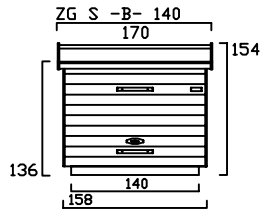

die zweiradgarage - S - (MIT SOCKELBODEN)

Größe - A -

Größe - B -

Größe - C -

Größe - D -

die zweiradgarage - S - BELEGUNGSPLAN

A

TYP - A - BODENSOCKEL 60 cm TIEF

B

TYP - B - BODENSOCKEL 80 cm TIEF

C

TYP - C - BODENSOCKEL 100 cm TIEF

D

TYP - D - BODENSOCKEL 120 cm TIEF

Preisliste zweiradgarage S -A- gültig ab März 2011

Preise in Euro inkl. MwSt.19% , Massangaben in cm

die-zweiradgarage

die kompakte und praktische Unterkunft für Zweiräder

Billbrookdeich 329
22083 Hamburg

Tel.: 040 - 98 23 16 72
Fax: 040 - 98 23 16 73

www.zweiradgarage.de
info@zweiradgarage.de

Typ	ZG S-A120	ZG S-A140	ZG S-A160	ZG S-A180	ZG S-A200	ZG S-A220
Nutzfläche						
Länge/Breite	120 / 60 cm	140 / 60 cm	160 / 60 cm	180 / 60 cm	200 / 60 cm	220 / 60 cm
Volumen ca.	875 l	1030 l	1180 l	1320 l	1470 l	1620 l
Komplettpreis; unbehandeltes Fichtenholz (ohne Sockelboden)	860 €	910 €	960 €	1.010 €	1.060 €	1.100 €
Sockelboden	40 €	50 €	60 €	70 €	80 €	90 €
Befestigungssatz (nur ohne Sockelboden notwendig)	70 €	70 €	70 €	85 €	85 €	85 €
Mehrpreis: Kesseldruckimprägniertes Fichtenholz	100 €	110 €	120 €	130 €	140 €	150 €
Mehrpreis: Lärchenholz	220 €	230 €	250 €	270 €	280 €	300 €
Knebelgriff mit intergriertem Schlosszylinder	inkl.	inkl.	inkl.	inkl.	inkl.	inkl.
Lieferung (in Elementen)	130 €	130 €	130 €	160 €	160 €	160 €
Montage bis 100km (Umkreis HH-Billbrook)	auf Anfrage	auf Anfrage	auf Anfrage	auf Anfrage	auf Anfrage	auf Anfrage
Zubehör optional						
Farbige PVC -Trapezbedachung Grün, Rot oder Grau	50 €	50 €	50 €	70 €	70 €	70 €
Lasuren Fa. Remmers Farben, siehe Holzschutz	AIDOL HK-Lasur		AIDOL Holzschutzcreme		AIDOL Pflegeöl	
	2,5L	39 €	2,5L	41 €	2,5L	34 €
	5L	68 €	5L	71 €	5L	67 €