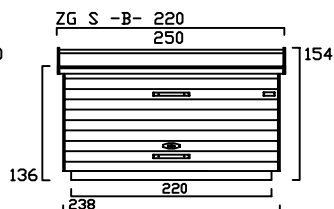

die zweiradgarage - S - (MIT SOCKELBODEN)

Größe - A -

Größe - B -

Größe - C -

Größe - D -

die zweiradgarage - S - BELEGUNGSPLAN

A

TYP - A - BODENSOCKEL 60 cm TIEF

B

TYP - B - BODENSOCKEL 80 cm TIEF

C

TYP - C - BODENSOCKEL 100 cm TIEF

D

TYP - D - BODENSOCKEL 120 cm TIEF

Preisliste zweiradgarage S -A- gültig ab März 2011

Preise in Euro inkl. MwSt.19% , Massangaben in cm

die-zweiradgarage

die kompakte und praktische Unterkunft für Zweiräder

Billbrookdeich 329
22083 Hamburg

Tel.: 040 - 98 23 16 72
Fax: 040 - 98 23 16 73

www.zweiradgarage.de
info@zweiradgarage.de

Typ	ZG S-A120	ZG S-A140	ZG S-A160	ZG S-A180	ZG S-A200	ZG S-A220
Nutzfläche						
Länge/Breite	120 / 60 cm	140 / 60 cm	160 / 60 cm	180 / 60 cm	200 / 60 cm	220 / 60 cm
Volumen ca.	875 l	1030 l	1180 l	1320 l	1470 l	1620 l
Komplettpreis; unbehandeltes Fichtenholz (ohne Sockelboden)	860 €	910 €	960 €	1.010 €	1.060 €	1.100 €
Sockelboden	40 €	50 €	60 €	70 €	80 €	90 €
Befestigungssatz (nur ohne Sockelboden notwendig)	70 €	70 €	70 €	85 €	85 €	85 €
Mehrpreis: Kesseldruckimprägniertes Fichtenholz	100 €	110 €	120 €	130 €	140 €	150 €
Mehrpreis: Lärchenholz	220 €	230 €	250 €	270 €	280 €	300 €
Knebelgriff mit intergriertem Schlosszylinder	inkl.	inkl.	inkl.	inkl.	inkl.	inkl.
Lieferung (in Elementen)	130 €	130 €	130 €	160 €	160 €	160 €
Montage bis 100km (Umkreis HH-Billbrook)	auf Anfrage	auf Anfrage	auf Anfrage	auf Anfrage	auf Anfrage	auf Anfrage
Zubehör optional						
Farbige PVC -Trapezbedachung Grün, Rot oder Grau	50 €	50 €	50 €	70 €	70 €	70 €
Lasuren Fa. Remmers Farben, siehe Holzschutz	AIDOL HK-Lasur		AIDOL Holzschutzcreme		AIDOL Pflegeöl	
	2,5L	39 €	2,5L	41 €	2,5L	34 €
	5L	68 €	5L	71 €	5L	67 €