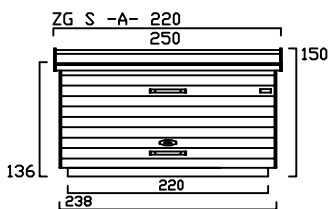

die zweiradgarage - S - (MIT SOCKELBODEN)

Größe - A -

Größe - B -

Größe - C -

Größe - D -

die zweiradgarage - S - BELEGUNGSPLAN

A

TYP - A - BODENSOCKEL 60 cm TIEF

B

TYP - B - BODENSOCKEL 80 cm TIEF

C

TYP - C - BODENSOCKEL 100 cm TIEF

D

TYP - D - BODENSOCKEL 120 cm TIEF

Preisliste zweiradgarage S -A- gültig ab März 2011

Preise in Euro inkl. MwSt.19% , Massangaben in cm

die-zweiradgarage

die kompakte und praktische Unterkunft für Zweiräder

Billbrookdeich 329
22083 Hamburg

Tel.: 040 - 98 23 16 72
Fax: 040 - 98 23 16 73

www.zweiradgarage.de
info@zweiradgarage.de

Typ	ZG S-A120	ZG S-A140	ZG S-A160	ZG S-A180	ZG S-A200	ZG S-A220
Nutzfläche						
Länge/Breite	120 / 60 cm	140 / 60 cm	160 / 60 cm	180 / 60 cm	200 / 60 cm	220 / 60 cm
Volumen ca.	875 l	1030 l	1180 l	1320 l	1470 l	1620 l
Komplettpreis; unbehandeltes Fichtenholz (ohne Sockelboden)	860 €	910 €	960 €	1.010 €	1.060 €	1.100 €
Sockelboden	40 €	50 €	60 €	70 €	80 €	90 €
Befestigungssatz (nur ohne Sockelboden notwendig)	70 €	70 €	70 €	85 €	85 €	85 €
Mehrpreis: Kesseldruckimprägniertes Fichtenholz	100 €	110 €	120 €	130 €	140 €	150 €
Mehrpreis: Lärchenholz	220 €	230 €	250 €	270 €	280 €	300 €
Knebelgriff mit intergriertem Schlosszylinder	inkl.	inkl.	inkl.	inkl.	inkl.	inkl.
Lieferung (in Elementen)	130 €	130 €	130 €	160 €	160 €	160 €
Montage bis 100km (Umkreis HH-Billbrook)	auf Anfrage	auf Anfrage	auf Anfrage	auf Anfrage	auf Anfrage	auf Anfrage
Zubehör optional						
Farbige PVC -Trapezbedachung Grün, Rot oder Grau	50 €	50 €	50 €	70 €	70 €	70 €
Lasuren Fa. Remmers Farben, siehe Holzschutz	AIDOL HK-Lasur		AIDOL Holzschutzcreme		AIDOL Pflegeöl	
	2,5L	39 €	2,5L	41 €	2,5L	34 €
	5L	68 €	5L	71 €	5L	67 €