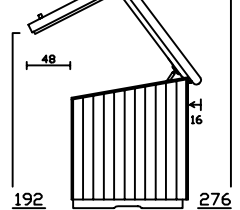

die zweiradgarage - S - (MIT SOCKELBODEN)

Größe - A -

Größe - B -

Größe - C -

Größe - D -

die zweiradgarage - S - BELEGUNGSPLAN

A

TYP - A - BODENSOCKEL 60 cm TIEF

B

TYP - B - BODENSOCKEL 80 cm TIEF

C

TYP - C - BODENSOCKEL 100 cm TIEF

D

TYP - D - BODENSOCKEL 120 cm TIEF

Preisliste zweiradgarage S -A- gültig ab März 2011

Preise in Euro inkl. MwSt.19% , Massangaben in cm

die-zweiradgarage

die kompakte und praktische Unterkunft für Zweiräder

Billbrookdeich 329
22083 Hamburg

Tel.: 040 - 98 23 16 72
Fax: 040 - 98 23 16 73

www.zweiradgarage.de
info@zweiradgarage.de

Typ	ZG S-A120	ZG S-A140	ZG S-A160	ZG S-A180	ZG S-A200	ZG S-A220
Nutzfläche						
Länge/Breite	120 / 60 cm	140 / 60 cm	160 / 60 cm	180 / 60 cm	200 / 60 cm	220 / 60 cm
Volumen ca.	875 l	1030 l	1180 l	1320 l	1470 l	1620 l
Komplettpreis; unbehandeltes Fichtenholz (ohne Sockelboden)	860 €	910 €	960 €	1.010 €	1.060 €	1.100 €
Sockelboden	40 €	50 €	60 €	70 €	80 €	90 €
Befestigungssatz (nur ohne Sockelboden notwendig)	70 €	70 €	70 €	85 €	85 €	85 €
Mehrpreis: Kesseldruckimprägniertes Fichtenholz	100 €	110 €	120 €	130 €	140 €	150 €
Mehrpreis: Lärchenholz	220 €	230 €	250 €	270 €	280 €	300 €
Knebelgriff mit intergriertem Schlosszylinder	inkl.	inkl.	inkl.	inkl.	inkl.	inkl.
Lieferung (in Elementen)	130 €	130 €	130 €	160 €	160 €	160 €
Montage bis 100km (Umkreis HH-Billbrook)	auf Anfrage	auf Anfrage	auf Anfrage	auf Anfrage	auf Anfrage	auf Anfrage
Zubehör optional						
Farbige PVC -Trapezbedachung Grün, Rot oder Grau	50 €	50 €	50 €	70 €	70 €	70 €
Lasuren Fa. Remmers Farben, siehe Holzschutz	AIDOL HK-Lasur		AIDOL Holzschutzcreme		AIDOL Pflegeöl	
	2,5L	39 €	2,5L	41 €	2,5L	34 €
	5L	68 €	5L	71 €	5L	67 €