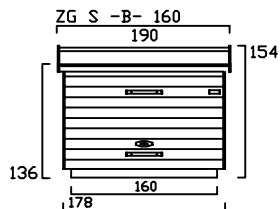

die zweiradgarage - S - (MIT SOCKELBODEN)

Größe - A -

Größe - B -

Größe - C -

Größe - D -

die zweiradgarage - S - BELEGUNGSPLAN

A

TYP - A - BODENSOCKEL 60 cm TIEF

B

TYP - B - BODENSOCKEL 80 cm TIEF

C

TYP - C - BODENSOCKEL 100 cm TIEF

D

TYP - D - BODENSOCKEL 120 cm TIEF

Preisliste zweiradgarage S -A- gültig ab März 2011

Preise in Euro inkl. MwSt.19% , Massangaben in cm

die-zweiradgarage

die kompakte und praktische Unterkunft für Zweiräder

Billbrookdeich 329
22083 Hamburg

Tel.: 040 - 98 23 16 72
Fax: 040 - 98 23 16 73

www.zweiradgarage.de
info@zweiradgarage.de

Typ	ZG S-A120	ZG S-A140	ZG S-A160	ZG S-A180	ZG S-A200	ZG S-A220
Nutzfläche						
Länge/Breite	120 / 60 cm	140 / 60 cm	160 / 60 cm	180 / 60 cm	200 / 60 cm	220 / 60 cm
Volumen ca.	875 l	1030 l	1180 l	1320 l	1470 l	1620 l
Komplettpreis; unbehandeltes Fichtenholz (ohne Sockelboden)	860 €	910 €	960 €	1.010 €	1.060 €	1.100 €
Sockelboden	40 €	50 €	60 €	70 €	80 €	90 €
Befestigungssatz (nur ohne Sockelboden notwendig)	70 €	70 €	70 €	85 €	85 €	85 €
Mehrpreis: Kesseldruckimprägniertes Fichtenholz	100 €	110 €	120 €	130 €	140 €	150 €
Mehrpreis: Lärchenholz	220 €	230 €	250 €	270 €	280 €	300 €
Knebelgriff mit intergriertem Schlosszylinder	inkl.	inkl.	inkl.	inkl.	inkl.	inkl.
Lieferung (in Elementen)	130 €	130 €	130 €	160 €	160 €	160 €
Montage bis 100km (Umkreis HH-Billbrook)	auf Anfrage	auf Anfrage	auf Anfrage	auf Anfrage	auf Anfrage	auf Anfrage
Zubehör optional						
Farbige PVC -Trapezbedachung Grün, Rot oder Grau	50 €	50 €	50 €	70 €	70 €	70 €
Lasuren Fa. Remmers Farben, siehe Holzschutz	AIDOL HK-Lasur		AIDOL Holzschutzcreme		AIDOL Pflegeöl	
	2,5L	39 €	2,5L	41 €	2,5L	34 €
	5L	68 €	5L	71 €	5L	67 €