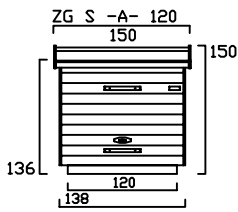

die zweiradgarage - S - (MIT SOCKELBODEN)

Größe - A -

Größe - B -

Größe - C -

Größe - D -

die zweiradgarage - S - BELEGUNGSPLAN

A

TYP - A - BODENSOCKEL 60 cm TIEF

B

TYP - B - BODENSOCKEL 80 cm TIEF

C

TYP - C - BODENSOCKEL 100 cm TIEF

D

TYP - D - BODENSOCKEL 120 cm TIEF

Preisliste zweiradgarage S -A- gültig ab März 2011

Preise in Euro inkl. MwSt.19% , Massangaben in cm