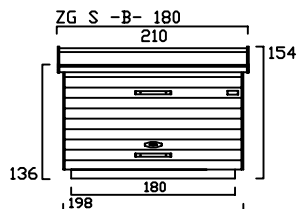

die zweiradgarage - S - (MIT SOCKELBODEN)

Größe - A -

Größe - B -

Größe - C -

Größe - D -

die zweiradgarage - S - BELEGUNGSPLAN

A

TYP - A - BODENSOCKEL 60 cm TIEF

B

TYP - B - BODENSOCKEL 80 cm TIEF

C

TYP - C - BODENSOCKEL 100 cm TIEF

D

TYP - D - BODENSOCKEL 120 cm TIEF

Preisliste zweiradgarage S -A- gültig ab März 2011

Preise in Euro inkl. MwSt.19% , Massangaben in cm

die-zweiradgarage

die kompakte und praktische Unterkunft für Zweiräder

Billbrookdeich 329
22083 Hamburg

Tel.: 040 - 98 23 16 72
Fax: 040 - 98 23 16 73

www.zweiradgarage.de
info@zweiradgarage.de

Typ	ZG S-A120	ZG S-A140	ZG S-A160	ZG S-A180	ZG S-A200	ZG S-A220
Nutzfläche						
Länge/Breite	120 / 60 cm	140 / 60 cm	160 / 60 cm	180 / 60 cm	200 / 60 cm	220 / 60 cm
Volumen ca.	875 l	1030 l	1180 l	1320 l	1470 l	1620 l
Komplettpreis; unbehandeltes Fichtenholz (ohne Sockelboden)	860 €	910 €	960 €	1.010 €	1.060 €	1.100 €
Sockelboden	40 €	50 €	60 €	70 €	80 €	90 €
Befestigungssatz (nur ohne Sockelboden notwendig)	70 €	70 €	70 €	85 €	85 €	85 €
Mehrpreis: Kesseldruckimprägniertes Fichtenholz	100 €	110 €	120 €	130 €	140 €	150 €
Mehrpreis: Lärchenholz	220 €	230 €	250 €	270 €	280 €	300 €
Knebelgriff mit intergriertem Schlosszylinder	inkl.	inkl.	inkl.	inkl.	inkl.	inkl.
Lieferung (in Elementen)	130 €	130 €	130 €	160 €	160 €	160 €
Montage bis 100km (Umkreis HH-Billbrook)	auf Anfrage	auf Anfrage	auf Anfrage	auf Anfrage	auf Anfrage	auf Anfrage
Zubehör optional						
Farbige PVC -Trapezbedachung Grün, Rot oder Grau	50 €	50 €	50 €	70 €	70 €	70 €
Lasuren Fa. Remmers Farben, siehe Holzschutz	AIDOL HK-Lasur		AIDOL Holzschutzcreme		AIDOL Pflegeöl	
	2,5L	39 €	2,5L	41 €	2,5L	34 €
	5L	68 €	5L	71 €	5L	67 €