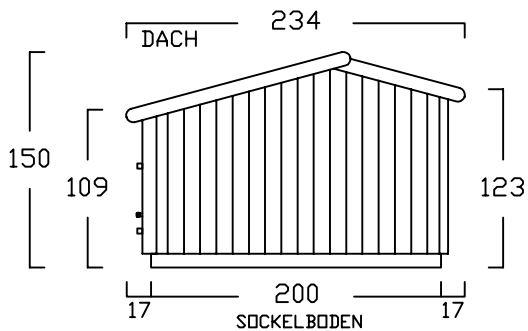

ZWEIRADGARAGE TYP - A - 100

INNENMASS RASTER 20 cm

15 GRAD DACHNEIGUNG

FAHRRAD MIT
LENKERHÖHE 110 cm