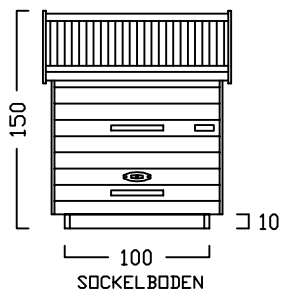

ZWEIRADGARAGE TYP - A - 100

INNENMASS RASTER 20 cm

15 GRAD DACHNEIGUNG

FAHRRAD MIT
LENKERHÖHE 110 cm