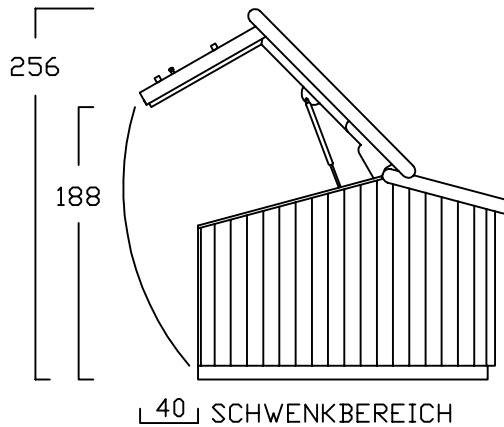

ZWEIRADGARAGE TYP - A - 100

INNENMASS RASTER 20 cm

15 GRAD DACHNEIGUNG

FAHRRAD MIT
LENKERHÖHE 110 cm