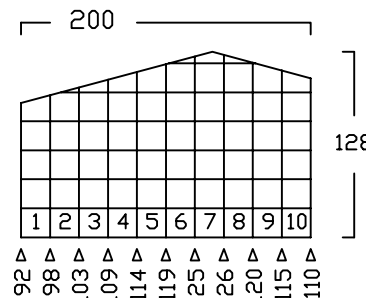

ZWEIRADGARAGE TYP - A - 100

INNENMASS RASTER 20 cm

15 GRAD DACHNEIGUNG

FAHRRAD MIT
LENKERHÖHE 110 cm