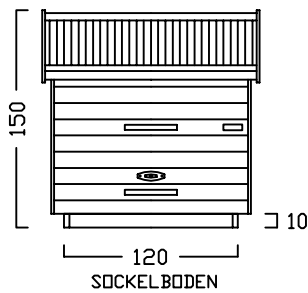

ZWEIRADGARAGE TYP - A - 120

INNENMASS RASTER 20 cm

15 GRAD DACHNEIGUNG

FAHRRAD MIT LENKERHÖHE 110 cm