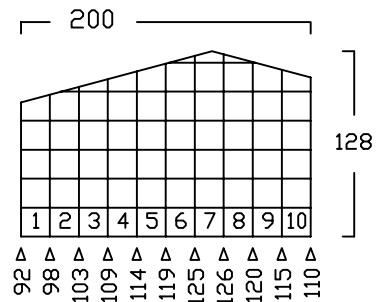

ZWEIRADGARAGE TYP - A - 120

INNENMASS RASTER 20 cm

15 GRAD DACHNEIGUNG

FAHRRAD MIT LENKERHÖHE 110 cm