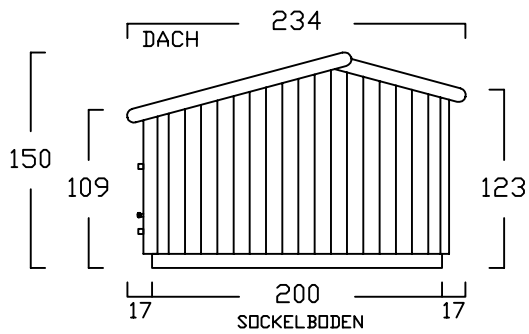

ZWEIRADGARAGE TYP - A - 120

INNENMASS RASTER 20 cm

15 GRAD DACHNEIGUNG

FAHRRAD MIT LENKERHÖHE 110 cm