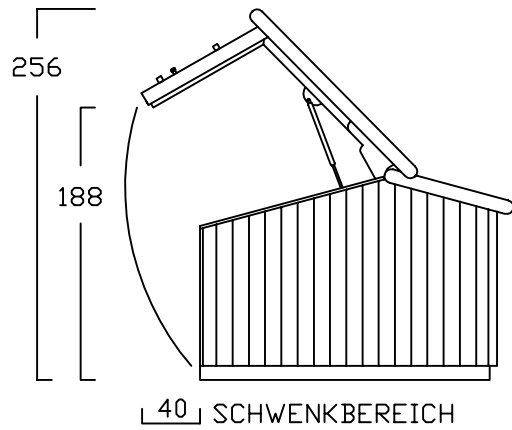

ZWEIRADGARAGE TYP - A - 120

INNENMASS RASTER 20 cm

15 GRAD DACHNEIGUNG

FAHRRAD MIT LENKERHÖHE 110 cm