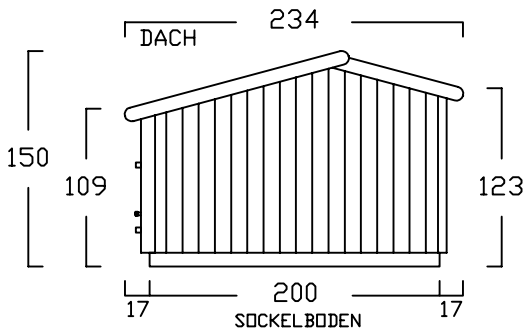

ZWEIRADGARAGE TYP - A - 140

INNENMASS RASTER 20 cm

15 GRAD DACHNEIGUNG

FAHRRAD MIT LENKERHÖHE 110 cm

BODENPARKER RUND (HOCH)