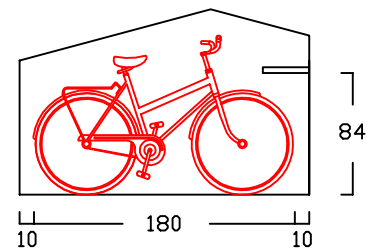

ZWEIRADGARAGE TYP - A - 140

INNENMASS RASTER 20 cm

15 GRAD DACHNEIGUNG

FAHRRAD MIT LENKERHÖHE 110 cm

BODENPARKER RUND (HOCH)