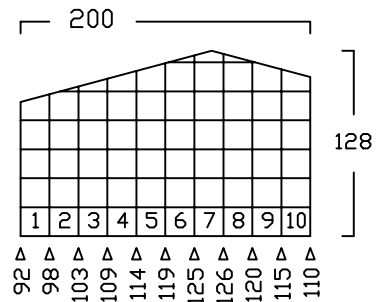

ZWEIRADGARAGE TYP - A - 140

INNENMASS RASTER 20 cm

15 GRAD DACHNEIGUNG

FAHRRAD MIT LENKERHÖHE 110 cm

BODENPARKER RUND (HOCH)