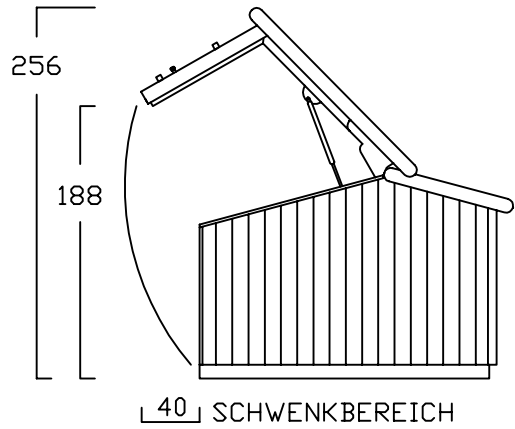

ZWEIRADGARAGE TYP - A - 140

INNENMASS RASTER 20 cm

15 GRAD DACHNEIGUNG

FAHRRAD MIT LENKERHÖHE 110 cm

BODENPARKER RUND (HOCH)