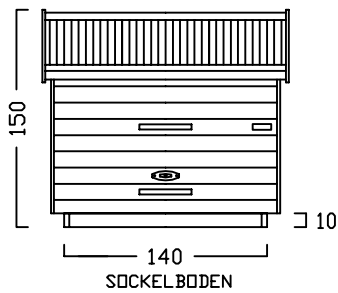

ZWEIRADGARAGE TYP - A - 140

INNENMASS RASTER 20 cm

15 GRAD DACHNEIGUNG

FAHRRAD MIT LENKERHÖHE 110 cm

BODENPARKER RUND (HOCH)