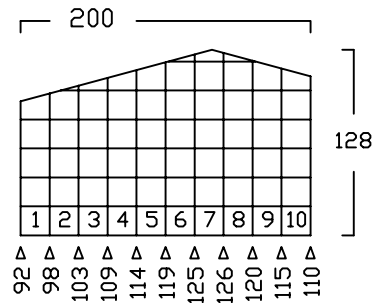

# ZWEIRADGARAGE TYP - A - 160

INNENMASS RASTER 20 cm

15 GRAD DACHNEIGUNG

FAHRRAD MIT LENKERHÖHE 110 cm

BODENPARKER RUND (HOCH)