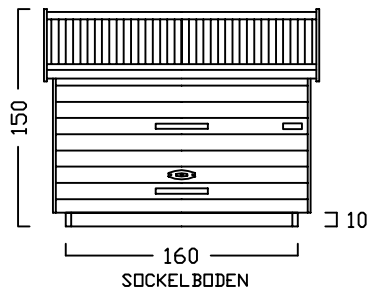

# ZWEIRADGARAGE TYP - A - 160

INNENMASS RASTER 20 cm

15 GRAD DACHNEIGUNG

FAHRRAD MIT LENKERHÖHE 110 cm

BODENPARKER RUND (HOCH)