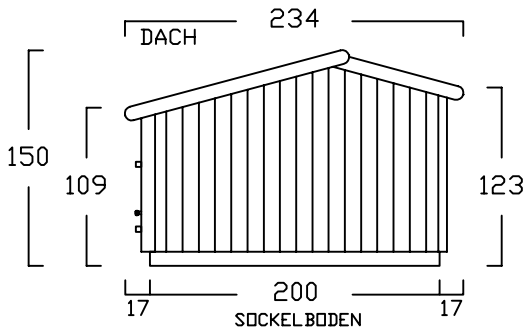

# ZWEIRADGARAGE TYP - A - 160

INNENMASS RASTER 20 cm

15 GRAD DACHNEIGUNG

FAHRRAD MIT LENKERHÖHE 110 cm

BODENPARKER RUND (HOCH)