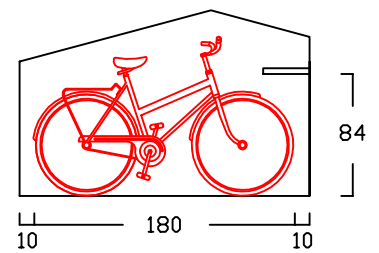

# ZWEIRADGARAGE TYP - A - 160

INNENMASS RASTER 20 cm

15 GRAD DACHNEIGUNG

FAHRRAD MIT LENKERHÖHE 110 cm

BODENPARKER RUND (HOCH)