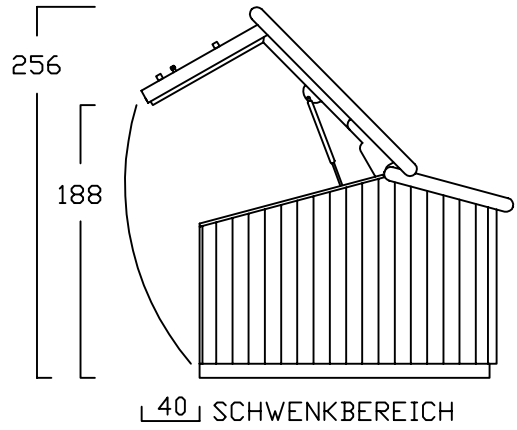

# ZWEIRADGARAGE TYP - A - 160

INNENMASS RASTER 20 cm

15 GRAD DACHNEIGUNG

FAHRRAD MIT LENKERHÖHE 110 cm

BODENPARKER RUND (HOCH)