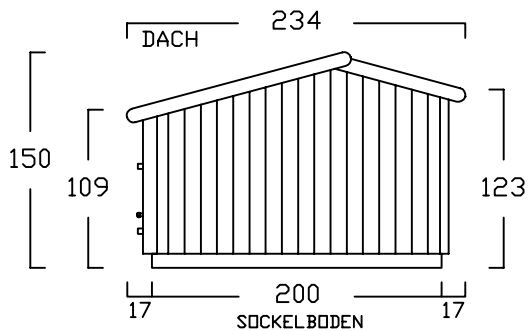

ZWEIRADGARAGE TYP - A - 180

INNENMASS RASTER 20 cm

15 GRAD DACHNEIGUNG

FAHRRAD MIT LENKERHÖHE 110 cm