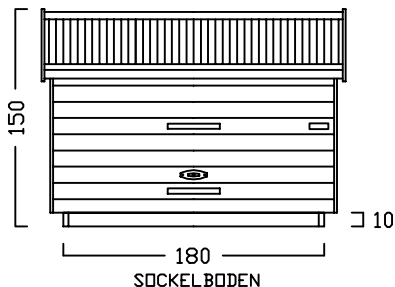

ZWEIRADGARAGE TYP - A - 180

INNENMASS RASTER 20 cm

15 GRAD DACHNEIGUNG

FAHRRAD MIT LENKERHÖHE 110 cm