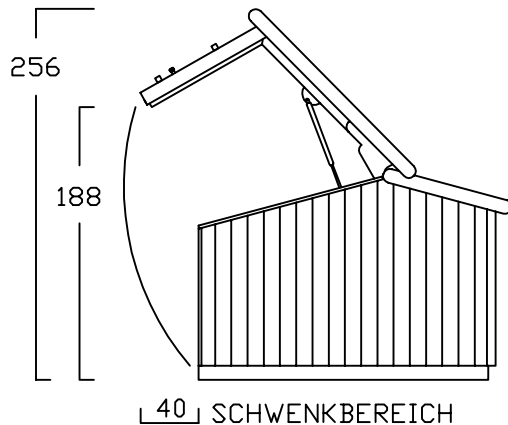

ZWEIRADGARAGE TYP - A - 180

INNENMASS RASTER 20 cm

15 GRAD DACHNEIGUNG

FAHRRAD MIT LENKERHÖHE 110 cm