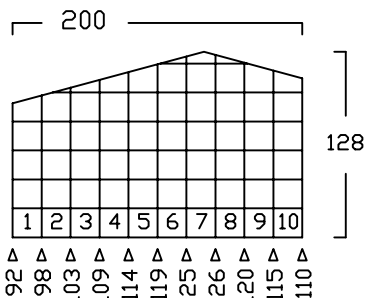

ZWEIRADGARAGE TYP - A - 180

INNENMASS RASTER 20 cm

15 GRAD DACHNEIGUNG

FAHRRAD MIT LENKERHÖHE 110 cm