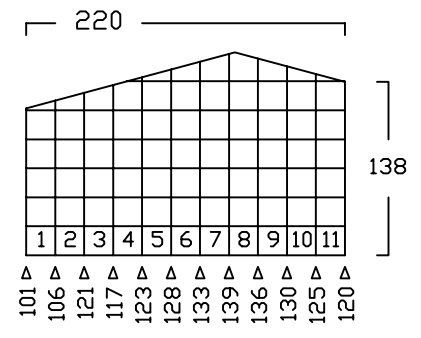

# ZWEIRADGARAGE TYP - B - 100

INNENMASS RASTER 20 cm

15 GRAD DACHNEIGUNG

FAHRRAD MIT LENKERHÖHE 110 cm