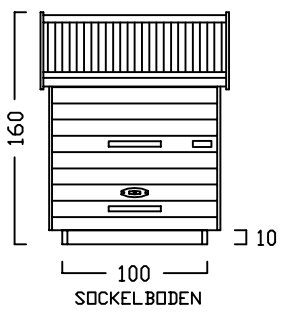

# ZWEIRADGARAGE TYP - B - 100

INNENMASS RASTER 20 cm

15 GRAD DACHNEIGUNG

FAHRRAD MIT LENKERHÖHE 110 cm