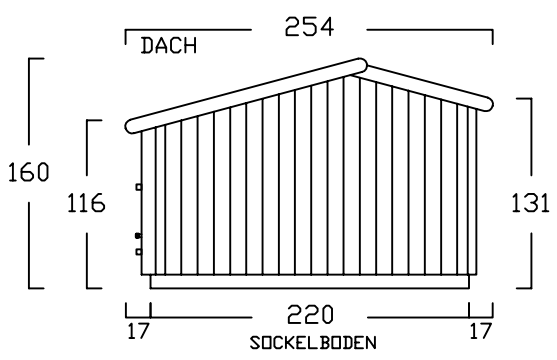

# ZWEIRADGARAGE TYP - B - 100

INNENMASS RASTER 20 cm

15 GRAD DACHNEIGUNG

FAHRRAD MIT LENKERHÖHE 110 cm