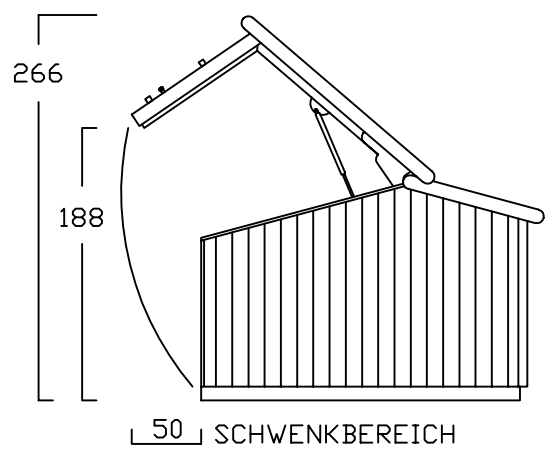

# ZWEIRADGARAGE TYP - B - 100

INNENMASS RASTER 20 cm

15 GRAD DACHNEIGUNG

FAHRRAD MIT LENKERHÖHE 110 cm