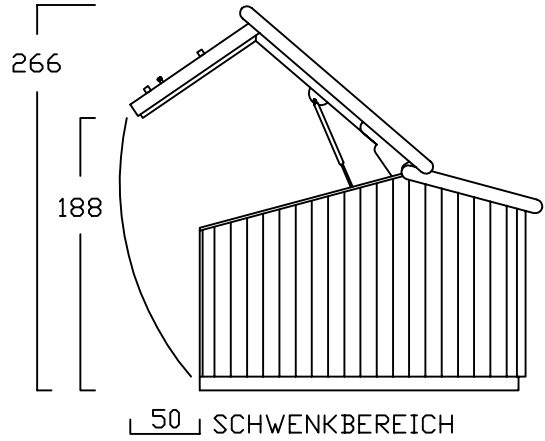

# ZWEIRADGARAGE TYP - B - 140

INNENMASS RASTER 20 cm

15 GRAD DACHNEIGUNG

FAHRRAD MIT LENKERHÖHE 110 cm

BODENPARKER RUND (HOCH)