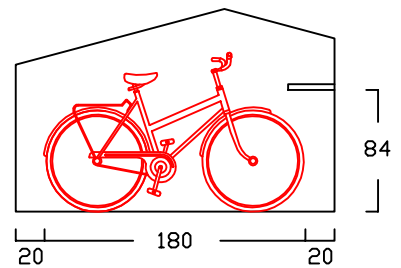

# ZWEIRADGARAGE TYP - B - 140

INNENMASS RASTER 20 cm

15 GRAD DACHNEIGUNG

FAHRRAD MIT LENKERHÖHE 110 cm

BODENPARKER RUND (HOCH)