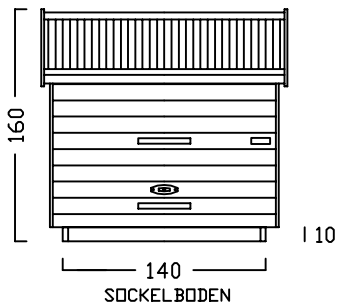

# ZWEIRADGARAGE TYP - B - 140

INNENMASS RASTER 20 cm

15 GRAD DACHNEIGUNG

FAHRRAD MIT LENKERHÖHE 110 cm

BODENPARKER RUND (HOCH)