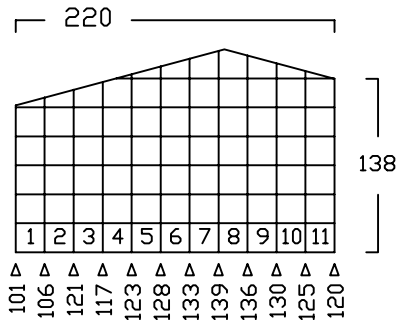

# ZWEIRADGARAGE TYP - B - 140

INNENMASS RASTER 20 cm

15 GRAD DACHNEIGUNG

FAHRRAD MIT LENKERHÖHE 110 cm

BODENPARKER RUND (HOCH)