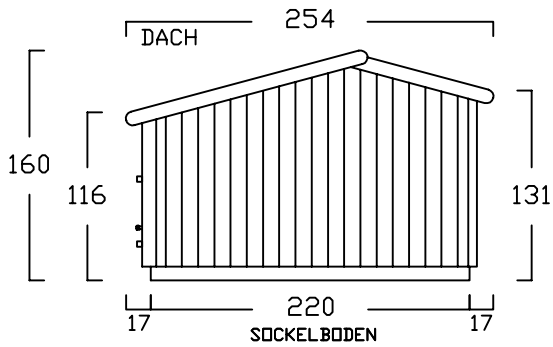

# ZWEIRADGARAGE TYP - B - 140

INNENMASS RASTER 20 cm

15 GRAD DACHNEIGUNG

FAHRRAD MIT LENKERHÖHE 110 cm

BODENPARKER RUND (HOCH)