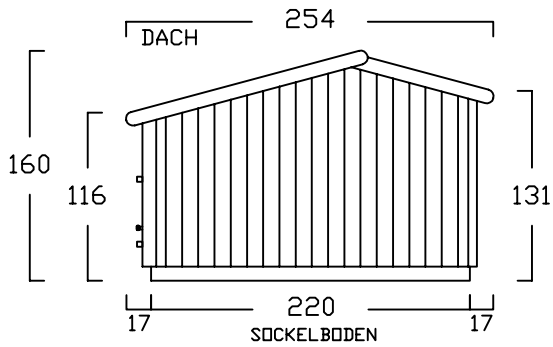

# ZWEIRADGARAGE TYP - B - 160

INNENMASS RASTER 20 cm

15 GRAD DACHNEIGUNG

FAHRRAD MIT LENKERHÖHE 110 cm

BODENPARKER RUND <HOCH>