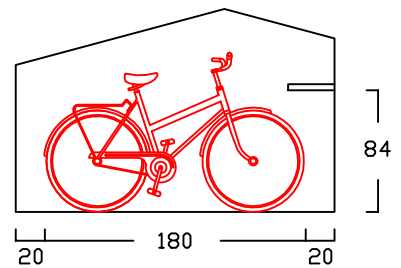

# ZWEIRADGARAGE TYP - B - 160

INNENMASS RASTER 20 cm

15 GRAD DACHNEIGUNG

FAHRRAD MIT LENKERHÖHE 110 cm

BODENPARKER RUND <HOCH>