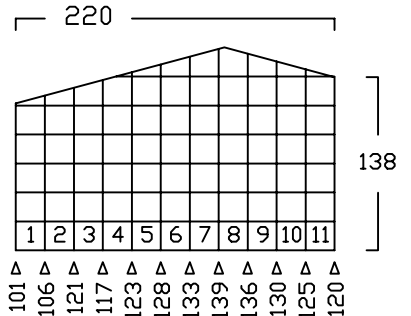

# ZWEIRADGARAGE TYP - B - 160

INNENMASS RASTER 20 cm

15 GRAD DACHNEIGUNG

FAHRRAD MIT LENKERHÖHE 110 cm

BODENPARKER RUND <HOCH>