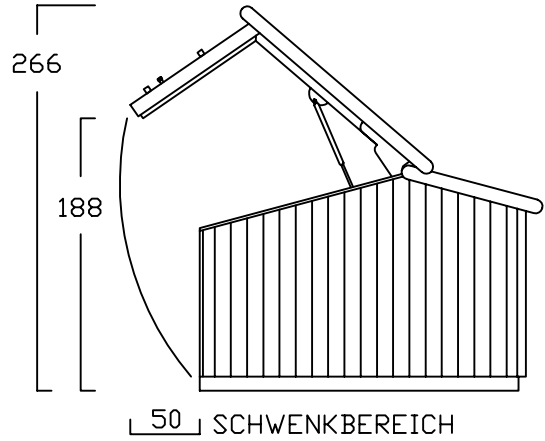

# ZWEIRADGARAGE TYP - B - 160

INNENMASS RASTER 20 cm

15 GRAD DACHNEIGUNG

FAHRRAD MIT LENKERHÖHE 110 cm

BODENPARKER RUND <HOCH>