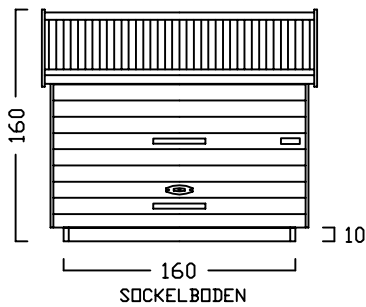

# ZWEIRADGARAGE TYP - B - 160

INNENMASS RASTER 20 cm

15 GRAD DACHNEIGUNG

FAHRRAD MIT LENKERHÖHE 110 cm

BODENPARKER RUND <HOCH>