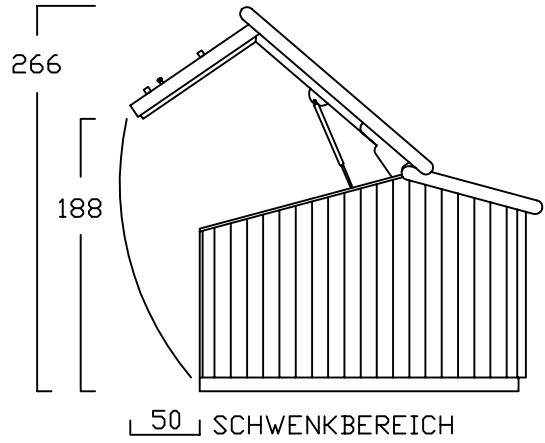

# ZWEIRADGARAGE TYP - B - 180

INNENMASS RASTER 20 cm

15 GRAD DACHNEIGUNG

FAHRRAD MIT LENKERHÖHE 110 cm

BODENPARKER RUND (HOCH)