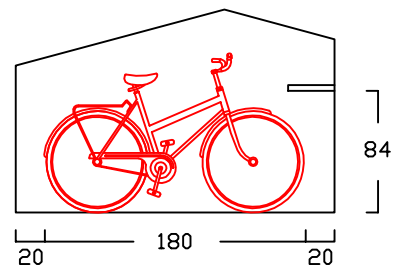

# ZWEIRADGARAGE TYP - B - 180

INNENMASS RASTER 20 cm

15 GRAD DACHNEIGUNG

FAHRRAD MIT LENKERHÖHE 110 cm

BODENPARKER RUND (HOCH)