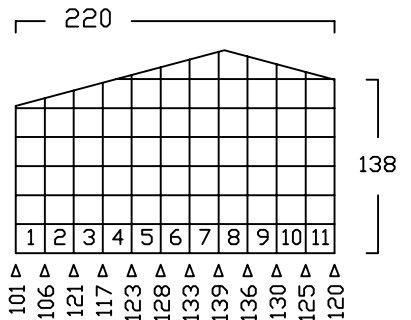

# ZWEIRADGARAGE TYP - B - 180

INNENMASS RASTER 20 cm

15 GRAD DACHNEIGUNG

FAHRRAD MIT LENKERHÖHE 110 cm

BODENPARKER RUND (HOCH)