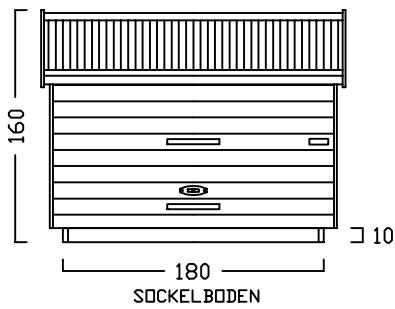

# ZWEIRADGARAGE TYP - B - 180

INNENMASS RASTER 20 cm

15 GRAD DACHNEIGUNG

FAHRRAD MIT LENKERHÖHE 110 cm

BODENPARKER RUND (HOCH)