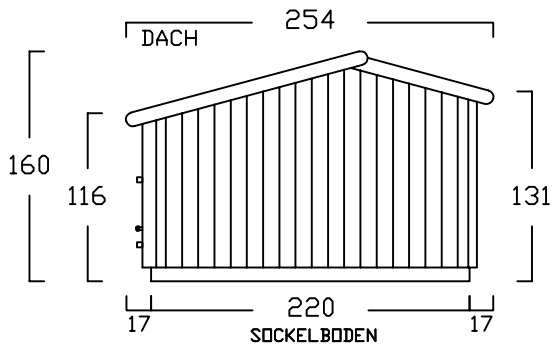

# ZWEIRADGARAGE TYP - B - 180

INNENMASS RASTER 20 cm

15 GRAD DACHNEIGUNG

FAHRRAD MIT LENKERHÖHE 110 cm

BODENPARKER RUND (HOCH)