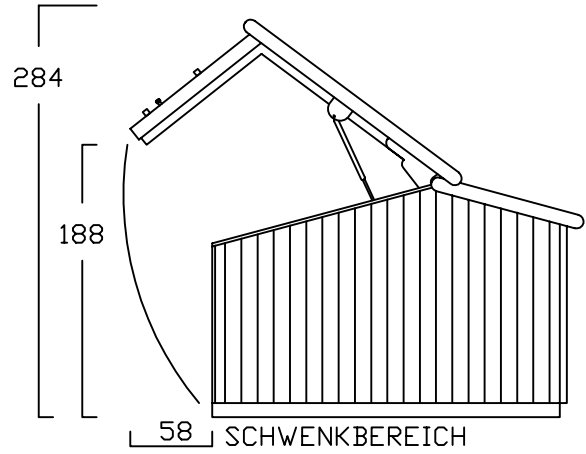

ZWEIRADGARAGE TYP - C - 100

INNENMASS RASTER 20 cm