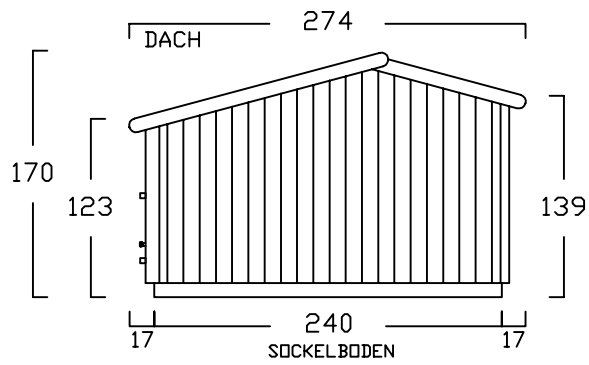

ZWEIRADGARAGE TYP - C - 100

INNENMASS RASTER 20 cm