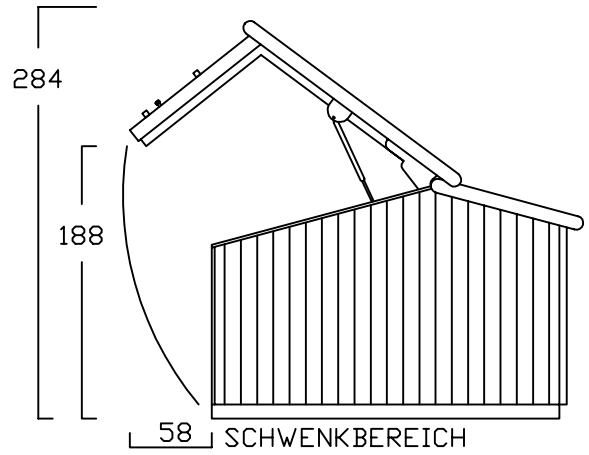

# ZWEIRADGARAGE TYP - C - 120

INNENMASS RASTER 20 cm