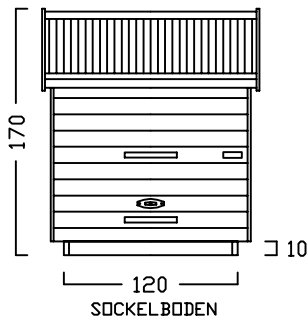

# ZWEIRADGARAGE TYP - C - 120

INNENMASS RASTER 20 cm