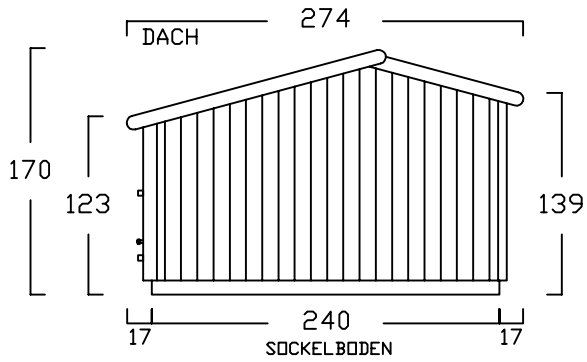

# ZWEIRADGARAGE TYP - C - 120

INNENMASS RASTER 20 cm