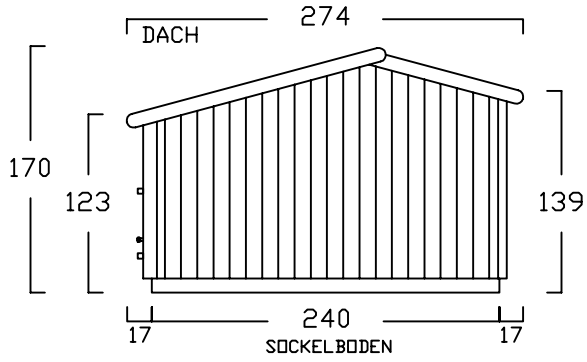

# ZWEIRADGARAGE TYP - C - 140

INNENMASS RASTER 20 cm