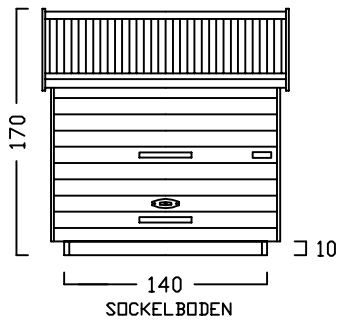

# ZWEIRADGARAGE TYP - C - 140

INNENMASS RASTER 20 cm