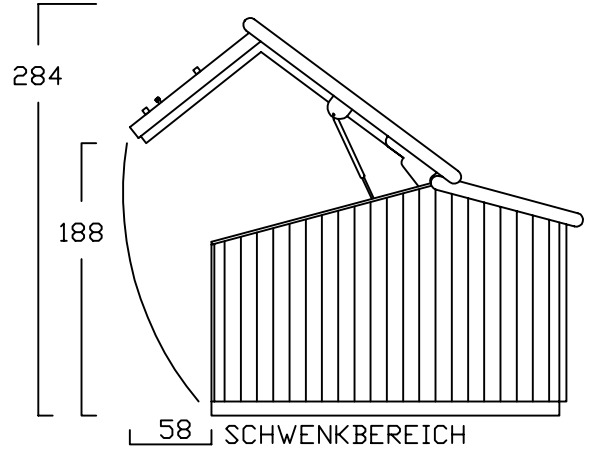

# ZWEIRADGARAGE TYP - C - 140

INNENMASS RASTER 20 cm