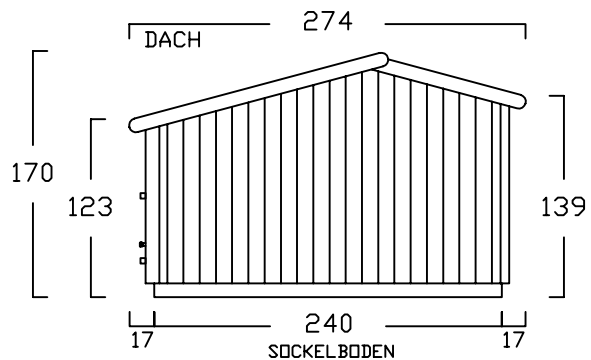

ZWEIRADGARAGE TYP - C - 160

INNENMASS RASTER 20 cm