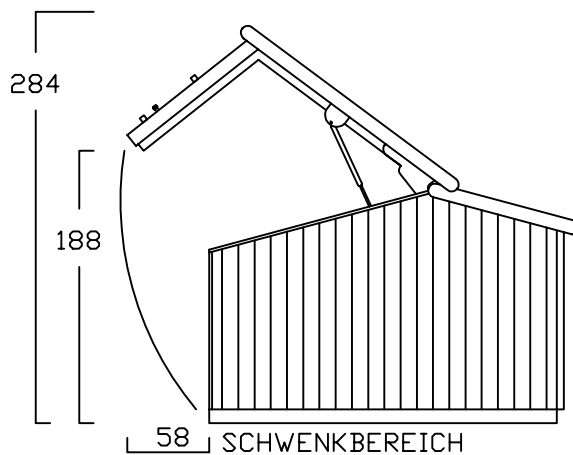

ZWEIRADGARAGE TYP - C - 160

INNENMASS RASTER 20 cm