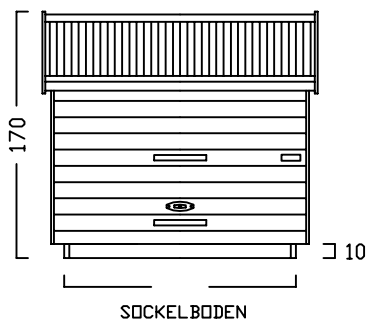

ZWEIRADGARAGE TYP - C - 160

INNENMASS RASTER 20 cm