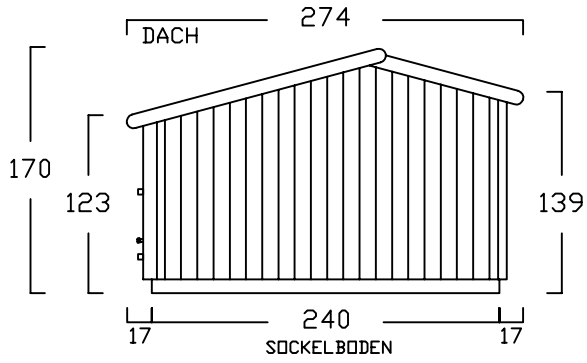

ZWEIRADGARAGE TYP - C - 180

INNENMASS RASTER 20 cm