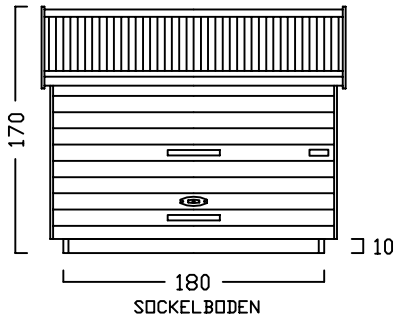

ZWEIRADGARAGE TYP - C - 180

INNENMASS RASTER 20 cm