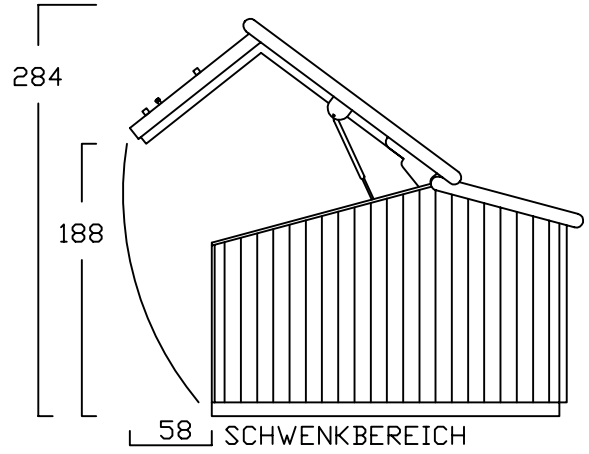

ZWEIRADGARAGE TYP - C - 180

INNENMASS RASTER 20 cm