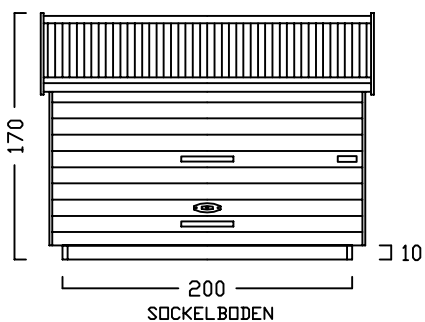

ZWEIRADGARAGE TYP - C - 200

INNENMASS RASTER 20 cm