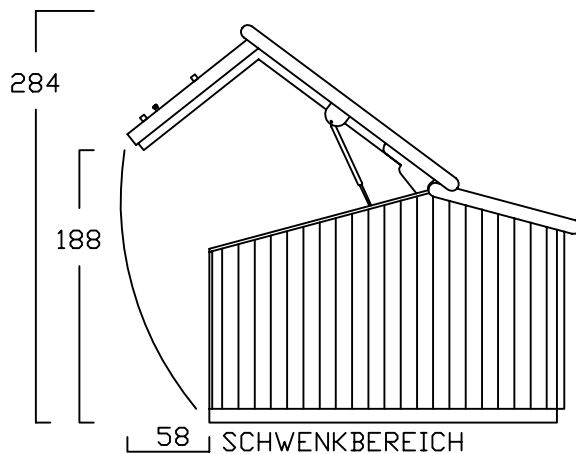

ZWEIRADGARAGE TYP - C - 200

INNENMASS RASTER 20 cm