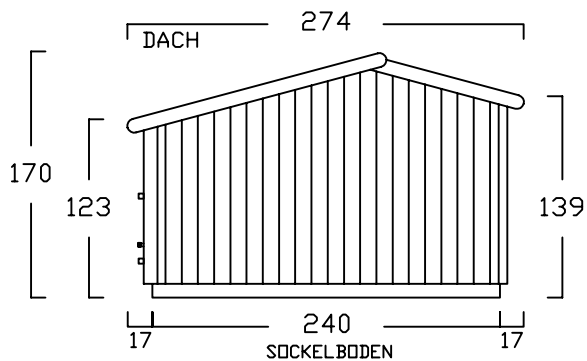

ZWEIRADGARAGE TYP - C - 200

INNENMASS RASTER 20 cm