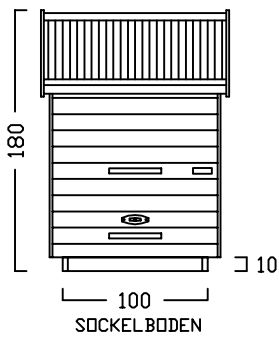

# ZWEIRADGARAGE TYP - D - 100

INNENMASS RASTER 20 cm