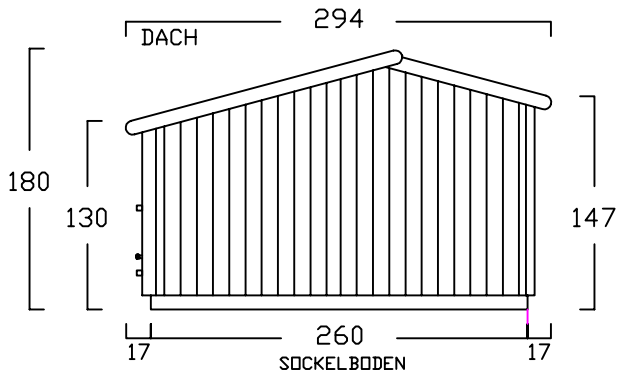

# ZWEIRADGARAGE TYP - D - 100

INNENMASS RASTER 20 cm