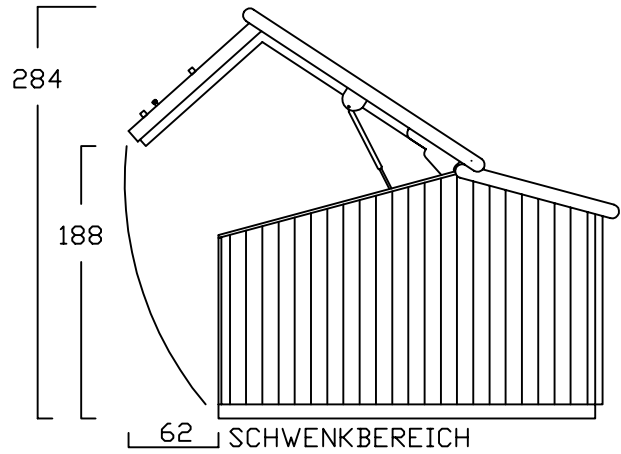

# ZWEIRADGARAGE TYP - D - 100

INNENMASS RASTER 20 cm