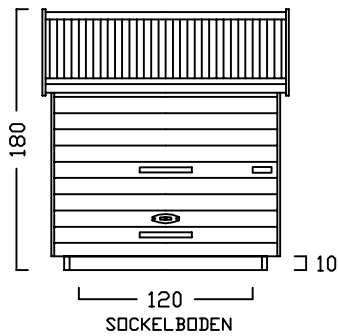

# ZWEIRADGARAGE TYP - D - 120

INNENMASS RASTER 20 cm