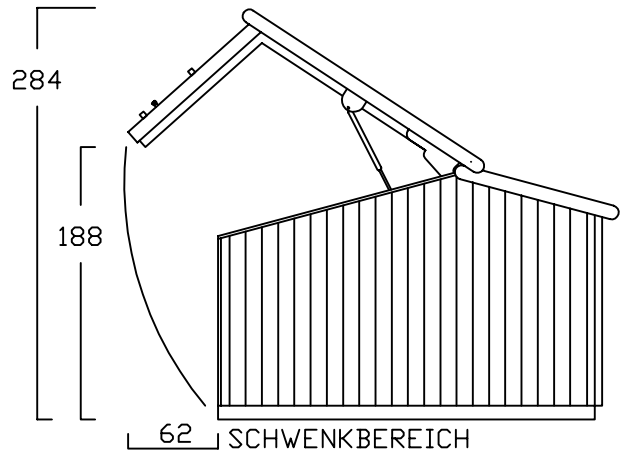

# ZWEIRADGARAGE TYP - D - 120

INNENMASS RASTER 20 cm