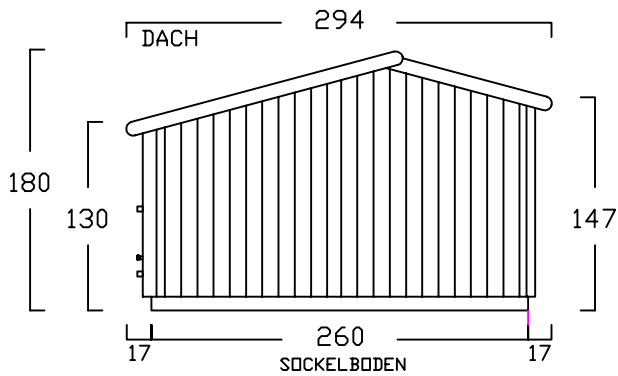

# ZWEIRADGARAGE TYP - D - 120

INNENMASS RASTER 20 cm