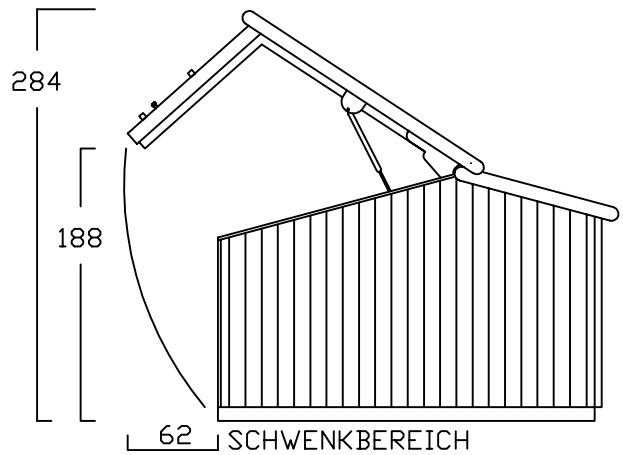

ZWEIRADGARAGE TYP - D - 160

INNENMASS RASTER 20 cm