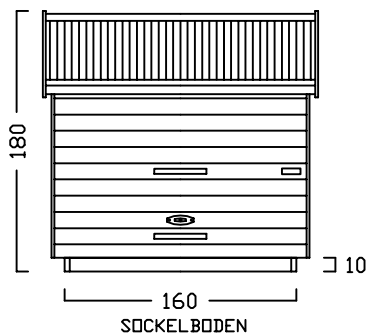

ZWEIRADGARAGE TYP - D - 160

INNENMASS RASTER 20 cm