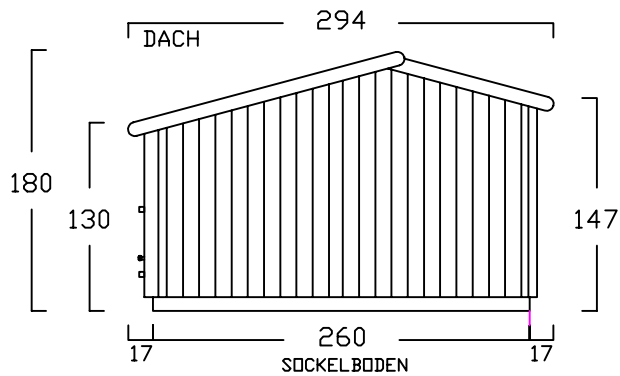

ZWEIRADGARAGE TYP - D - 160

INNENMASS RASTER 20 cm