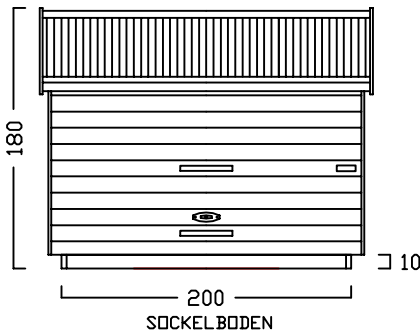

ZWEIRADGARAGE TYP - D - 200

INNENMASS RASTER 20 cm