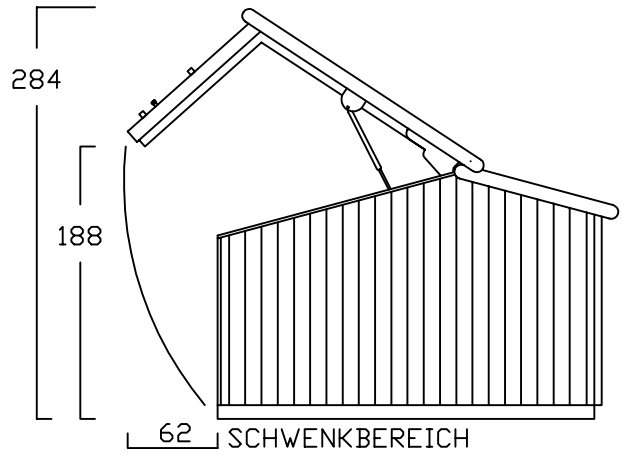

ZWEIRADGARAGE TYP - D - 200

INNENMASS RASTER 20 cm