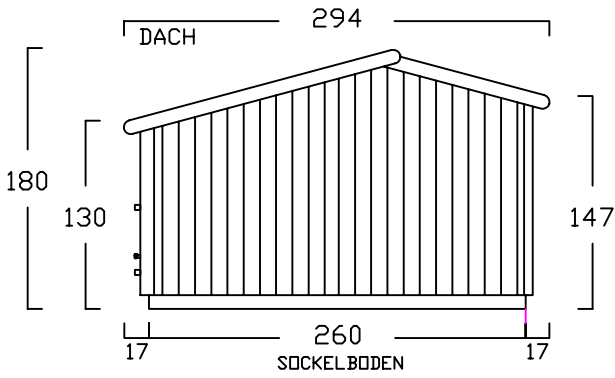

ZWEIRADGARAGE TYP - D - 200

INNENMASS RASTER 20 cm