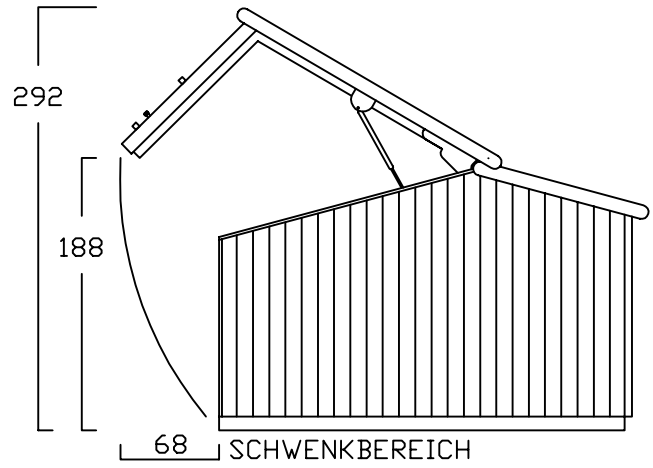

ZWEIRADGARAGE TYP - E - 100

INNENMASS RASTER 20 cm