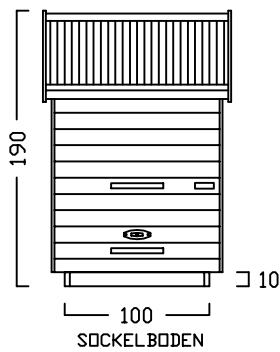

ZWEIRADGARAGE TYP - E - 100

INNENMASS RASTER 20 cm