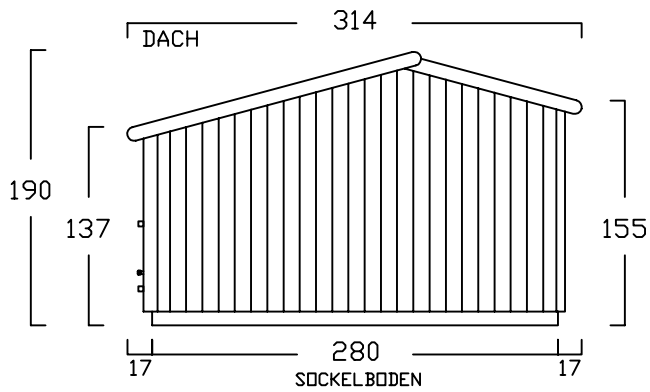

ZWEIRADGARAGE TYP - E - 100

INNENMASS RASTER 20 cm