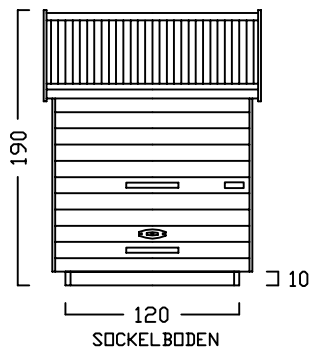

ZWEIRADGARAGE TYP - E - 120

INNENMASS RASTER 20 cm