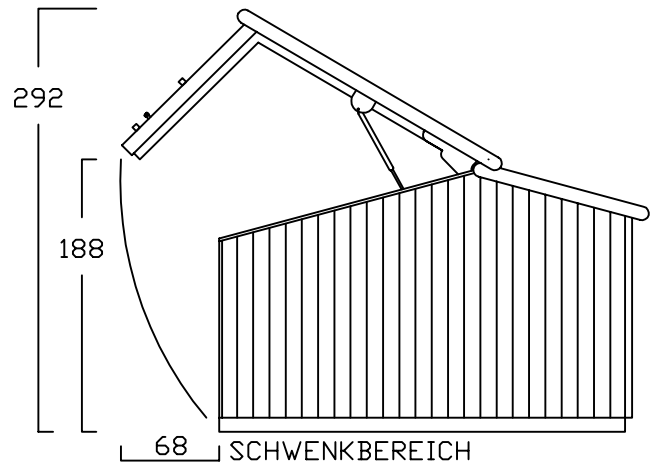

ZWEIRADGARAGE TYP - E - 120

INNENMASS RASTER 20 cm