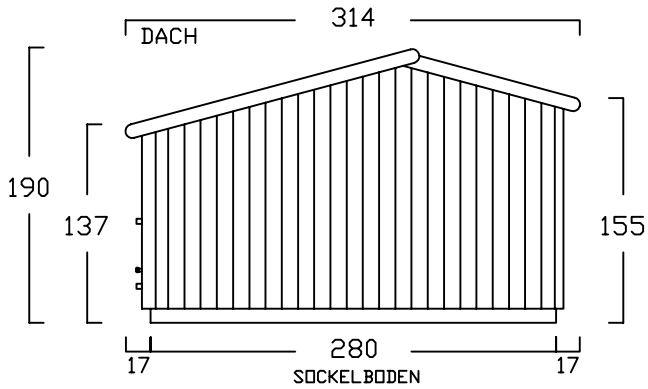

ZWEIRADGARAGE TYP - E - 120

INNENMASS RASTER 20 cm