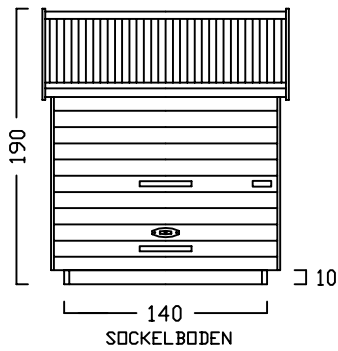

ZWEIRADGARAGE TYP - E - 140

INNENMASS RASTER 20 cm