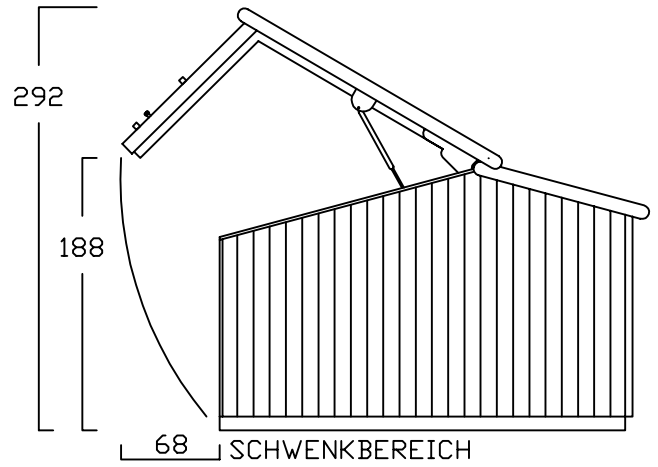

ZWEIRADGARAGE TYP - E - 140

INNENMASS RASTER 20 cm