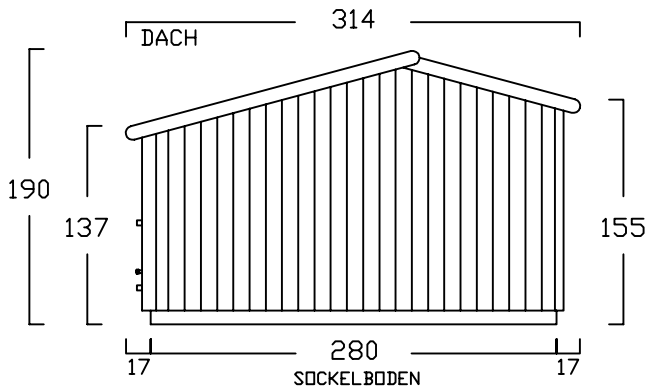

ZWEIRADGARAGE TYP - E - 140

INNENMASS RASTER 20 cm