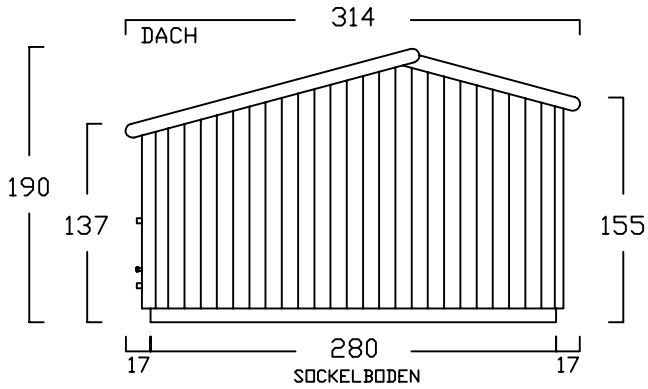

ZWEIRADGARAGE TYP - E - 160

INNENMASS RASTER 20 cm