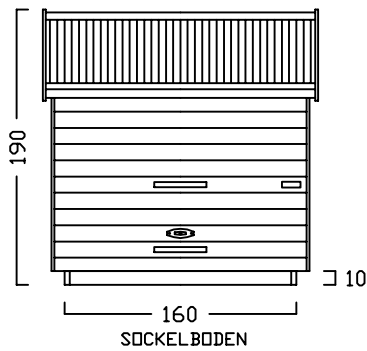

ZWEIRADGARAGE TYP - E - 160

INNENMASS RASTER 20 cm