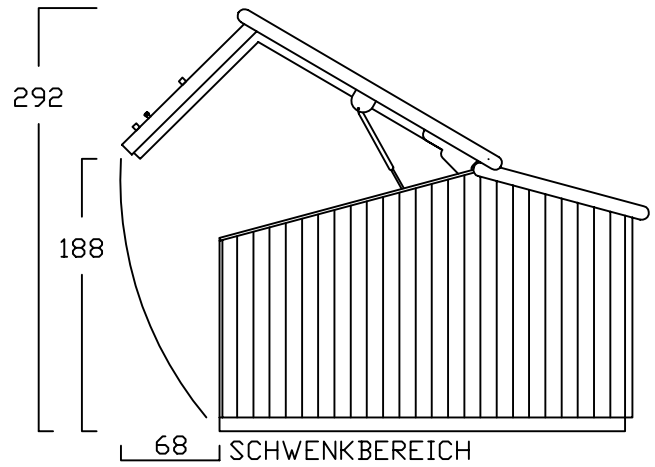

ZWEIRADGARAGE TYP - E - 160

INNENMASS RASTER 20 cm