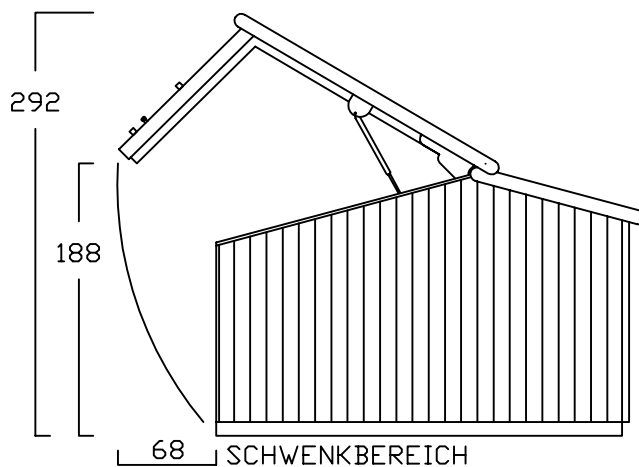

ZWEIRADGARAGE TYP - E - 180

INNENMASS RASTER 20 cm