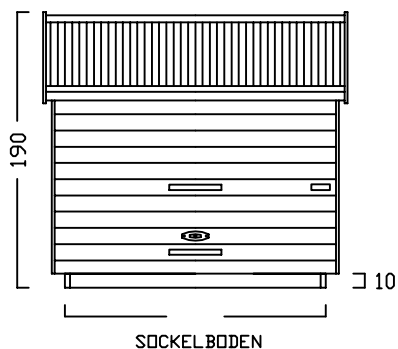

ZWEIRADGARAGE TYP - E - 180

INNENMASS RASTER 20 cm