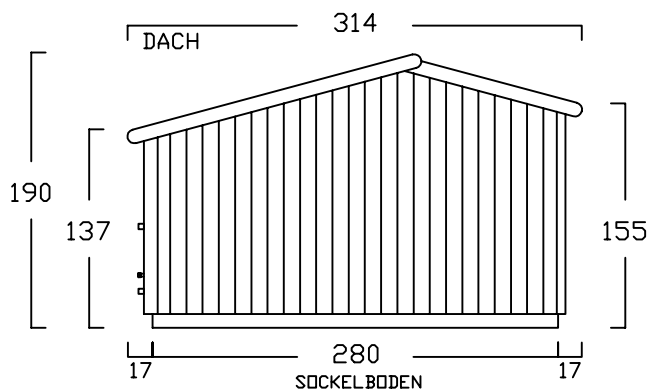

ZWEIRADGARAGE TYP - E - 180

INNENMASS RASTER 20 cm