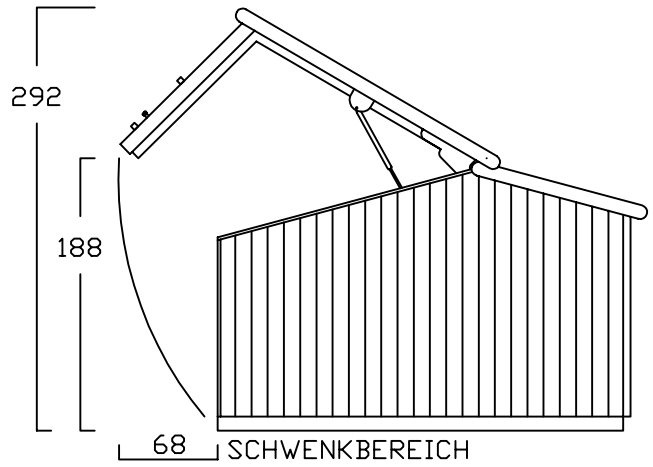

# ZWEIRADGARAGE TYP - E - 200

INNENMASS RASTER 20 cm