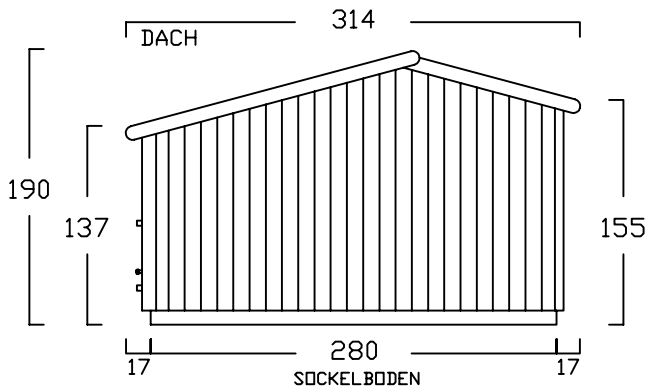

# ZWEIRADGARAGE TYP - E - 200

INNENMASS RASTER 20 cm