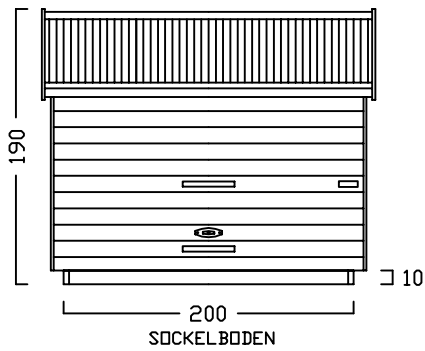

# ZWEIRADGARAGE TYP - E - 200

INNENMASS RASTER 20 cm