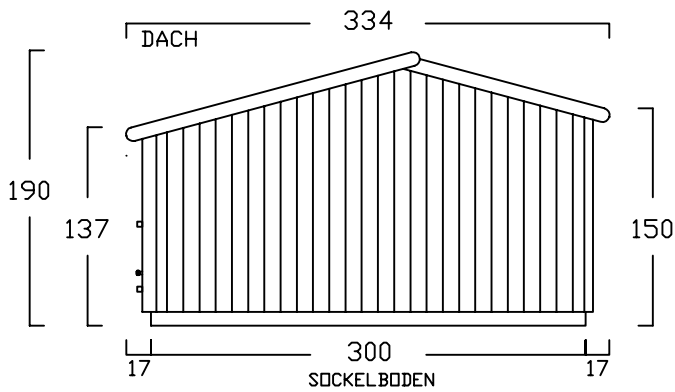

ZWEIRADGARAGE TYP - F - 100

INNENMASS RASTER 20 cm