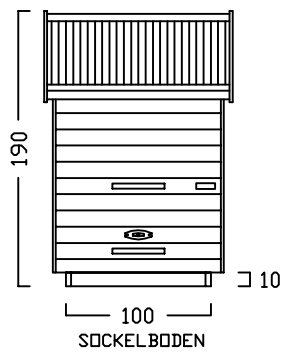

ZWEIRADGARAGE TYP - F - 100

INNENMASS RASTER 20 cm