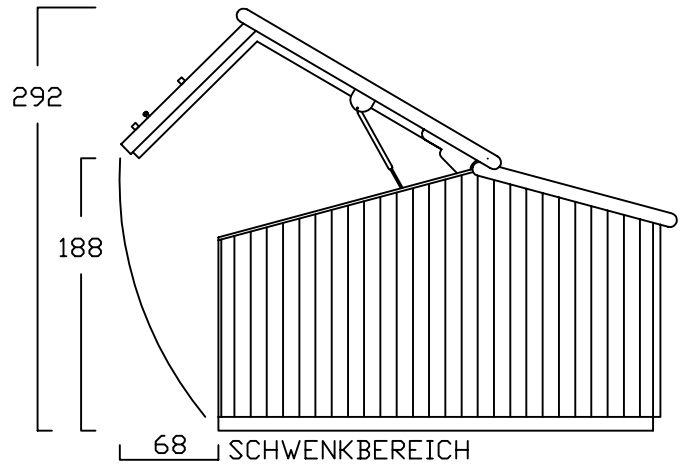

ZWEIRADGARAGE TYP - F - 100

INNENMASS RASTER 20 cm