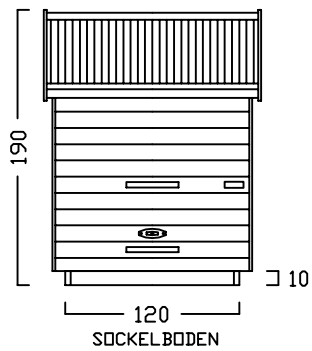

# ZWEIRADGARAGE TYP - F - 120

INNENMASS RASTER 20 cm