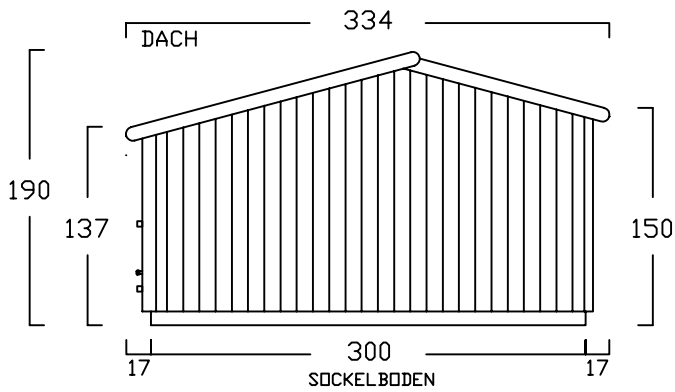

# ZWEIRADGARAGE TYP - F - 120

INNENMASS RASTER 20 cm