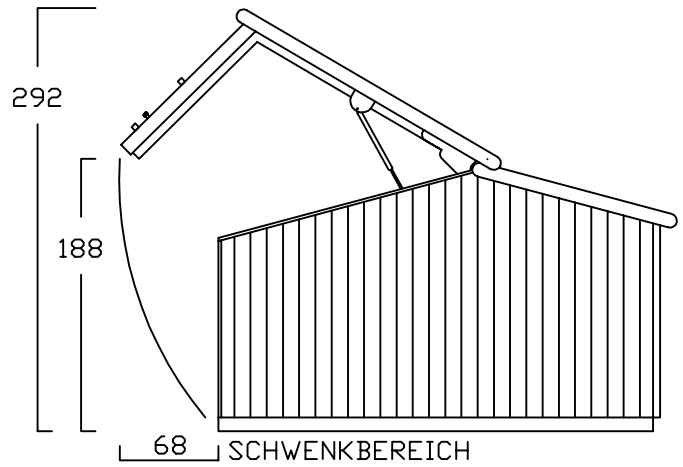

# ZWEIRADGARAGE TYP - F - 120

INNENMASS RASTER 20 cm