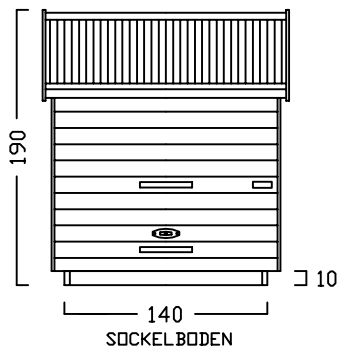

# ZWEIRADGARAGE TYP - F - 140

INNENMASS RASTER 20 cm