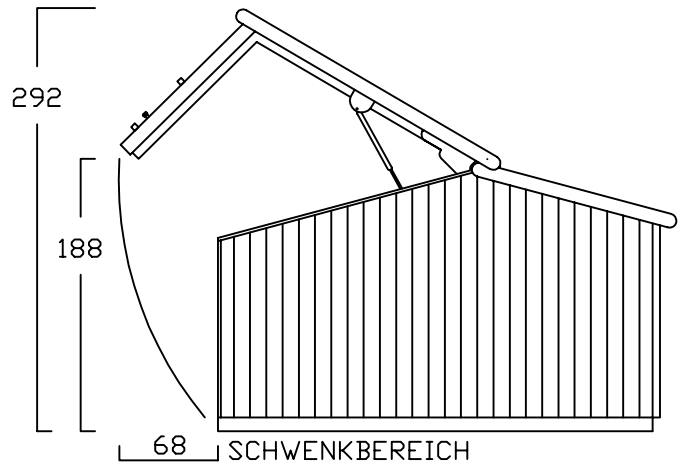

# ZWEIRADGARAGE TYP - F - 140

INNENMASS RASTER 20 cm