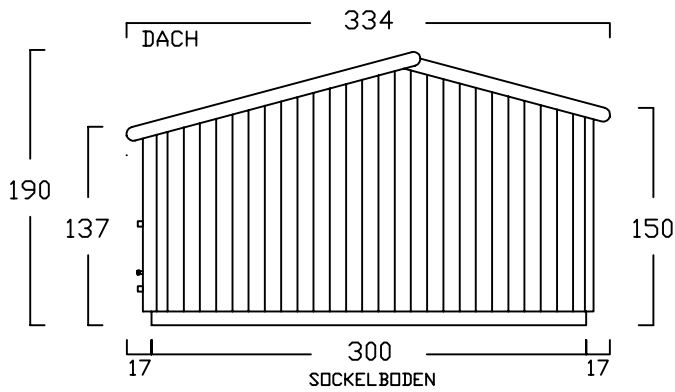

# ZWEIRADGARAGE TYP - F - 140

INNENMASS RASTER 20 cm