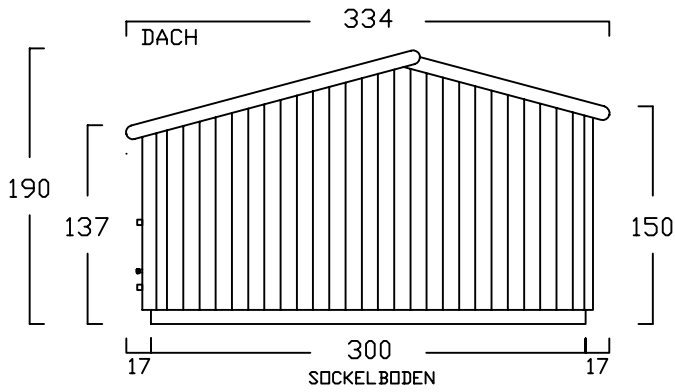

ZWEIRADGARAGE TYP - F - 160

INNENMASS RASTER 20 cm