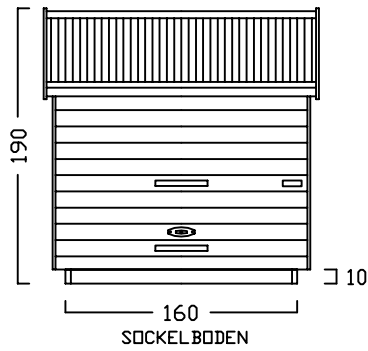

ZWEIRADGARAGE TYP - F - 160

INNENMASS RASTER 20 cm