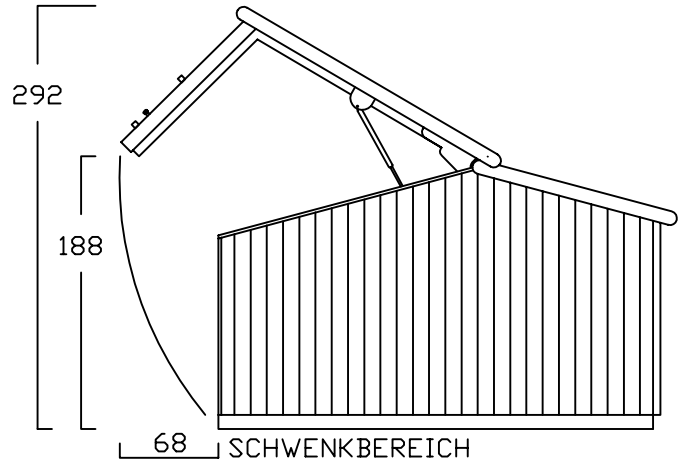

ZWEIRADGARAGE TYP - F - 160

INNENMASS RASTER 20 cm