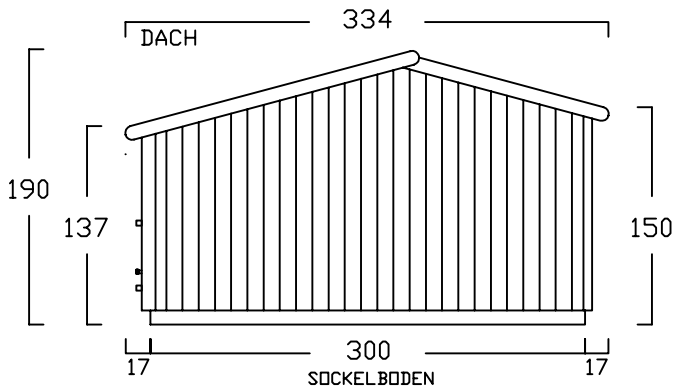

ZWEIRADGARAGE TYP - F - 180

INNENMASS RASTER 20 cm

HINTERDACH
HINTERWAND

VOLUMEN CA. 8100 L

STIRNBRETT

EINFABRWAND
KLAPPDACH