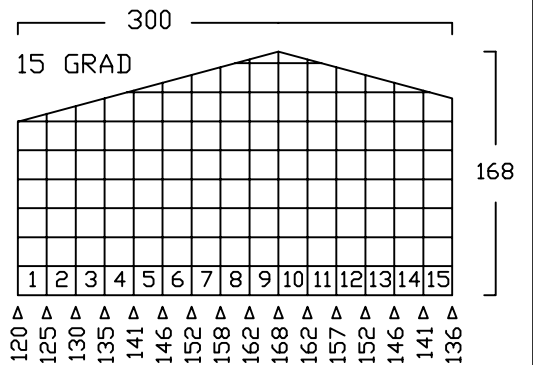

ZWEIRADGARAGE TYP - F - 180

INNENMASS RASTER 20 cm

HINTERDACH
HINTERWAND

VOLUMEN CA. 8100 L

STIRNBRETT

EINFABRWAND
KLAPPDACH