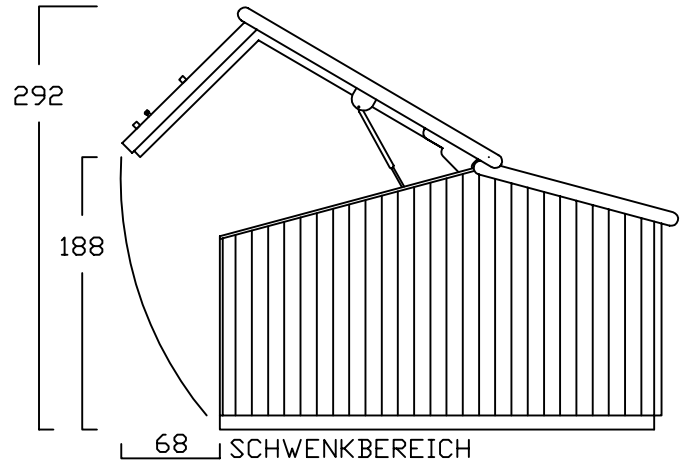

ZWEIRADGARAGE TYP - F - 180

INNENMASS RASTER 20 cm

HINTERDACH
HINTERWAND

VOLUMEN CA. 8100 L

STIRNBRETT

EINFABRWAND
KLAPPDACH