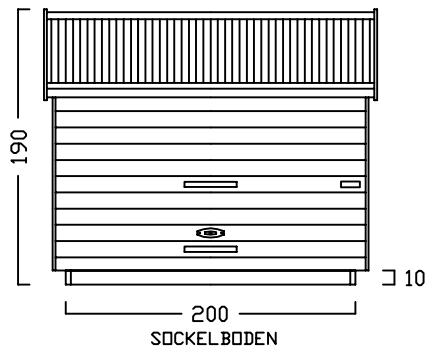

# ZWEIRADGARAGE TYP - F - 200

INNENMASS RASTER 20 cm