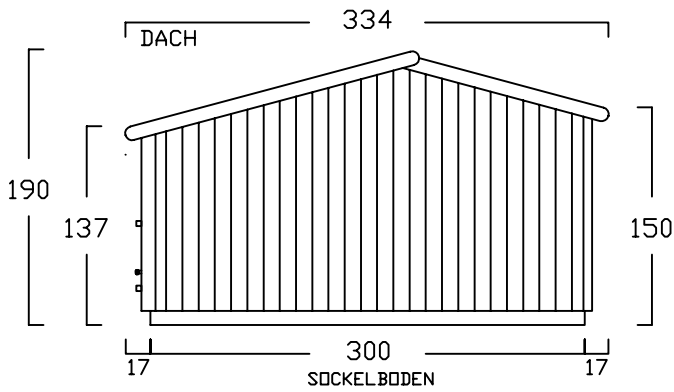

# ZWEIRADGARAGE TYP - F - 200

INNENMASS RASTER 20 cm