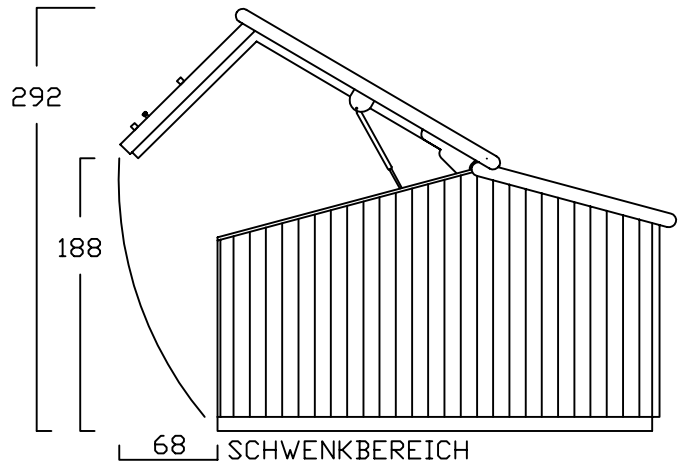

# ZWEIRADGARAGE TYP - F - 200

INNENMASS RASTER 20 cm