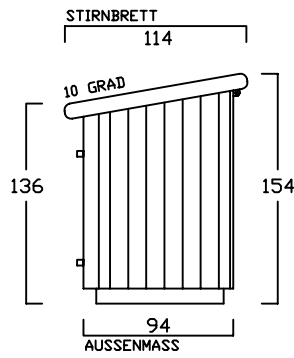

ZWEIRADGARAGE S - A - 120

SOCKELBODEN 80 / 120 cm

VOLUMEN CA. 1200 L

INNENMASS

GESCHLOSSEN

OFFEN