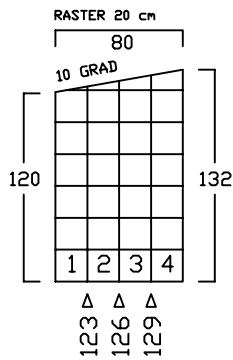

ZWEIRADGARAGE S - A - 120

SOCKELBODEN 80 / 120 cm

VOLUMEN CA. 1200 L

INNENMASS

GESCHLOSSEN

OFFEN