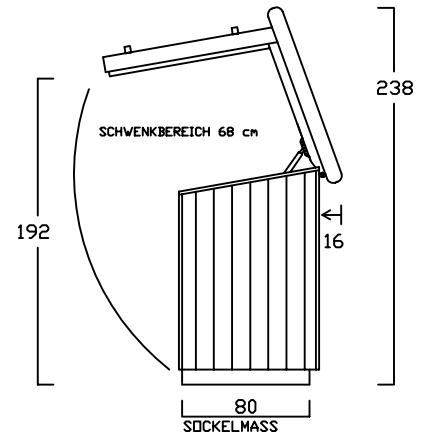

ZWEIRADGARAGE S - A - 120

SOCKELBODEN 80 / 120 cm

VOLUMEN CA. 1200 L

INNENMASS

GESCHLOSSEN

OFFEN