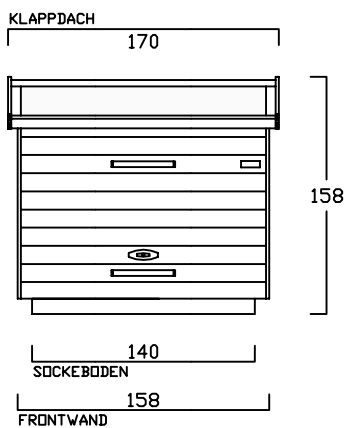

ZWEIRADGARAGE S - A - 140

SOCKELBODEN 80 / 140 cm

VOLUMEN CA. 1400 L

INNENMASS

GESCHLOSSEN

OFFEN

INNENRAUM