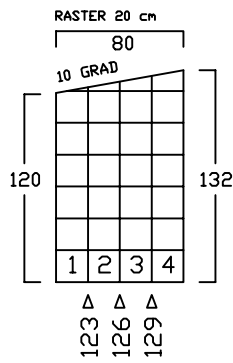

ZWEIRADGARAGE S - A - 140

SOCKELBODEN 80 / 140 cm

VOLUMEN CA. 1400 L

INNENMASS

GESCHLOSSEN

OFFEN

INNENRAUM