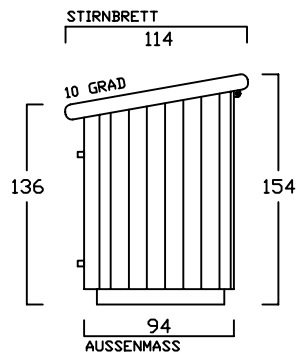

ZWEIRADGARAGE S - A - 140

SOCKELBODEN 80 / 140 cm

VOLUMEN CA. 1400 L

INNENMASS

GESCHLOSSEN

OFFEN

INNENRAUM