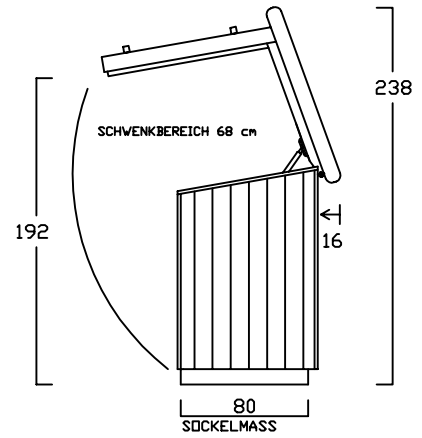

ZWEIRADGARAGE S - A - 140

SOCKELBODEN 80 / 140 cm

VOLUMEN CA. 1400 L

INNENMASS

GESCHLOSSEN

OFFEN

INNENRAUM