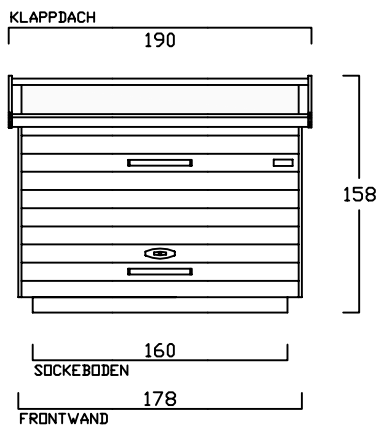

ZWEIRADGARAGE S - A - 160

SOCKELBODEN 80 / 160 cm

VOLUMEN CA. 1600 L

INNENMASS

GESCHLOSSEN

OFFEN

INNENRAUM