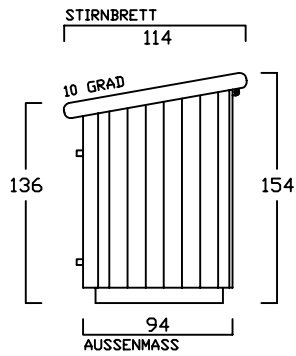

ZWEIRADGARAGE S - A - 160

SOCKELBODEN 80 / 160 cm

VOLUMEN CA. 1600 L

INNENMASS

GESCHLOSSEN

OFFEN

INNENRAUM