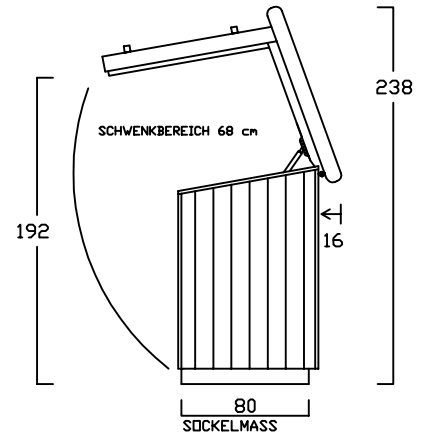

ZWEIRADGARAGE S - A - 160

SOCKELBODEN 80 / 160 cm

VOLUMEN CA. 1600 L

INNENMASS

GESCHLOSSEN

OFFEN

INNENRAUM