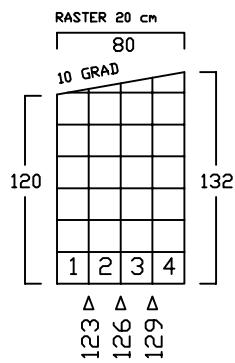

ZWEIRADGARAGE S - A - 160

SOCKELBODEN 80 / 160 cm

VOLUMEN CA. 1600 L

INNENMASS

GESCHLOSSEN

OFFEN

INNENRAUM