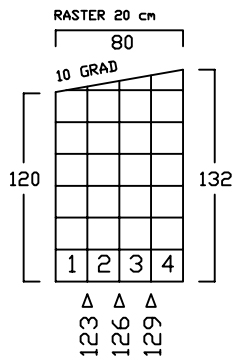

# ZWEIRADGARAGE S - A - 180

SOCKELBODEN 80 / 180 cm

VOLUMEN CA. 1800 L

INNENMASS

GESCHLOSSEN

OFFEN

INNENRAUM

INNENRAUM