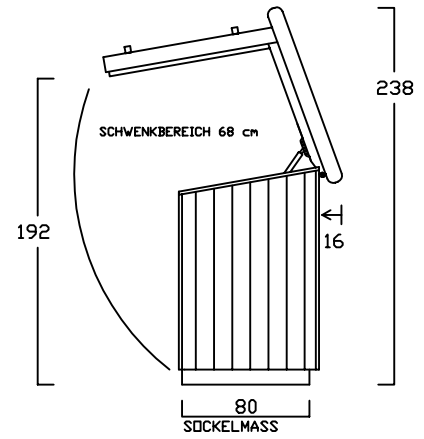

# ZWEIRADGARAGE S - A - 180

SOCKELBODEN 80 / 180 cm

VOLUMEN CA. 1800 L

INNENMASS

GESCHLOSSEN

OFFEN

INNENRAUM

INNENRAUM