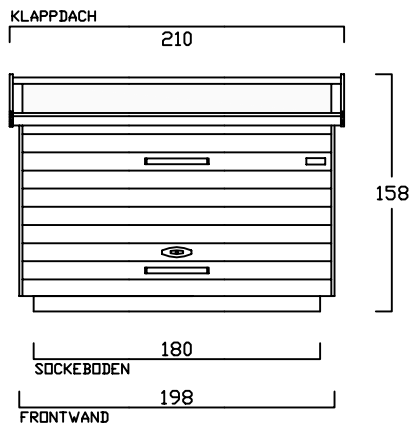

# ZWEIRADGARAGE S - A - 180

SOCKELBODEN 80 / 180 cm

VOLUMEN CA. 1800 L

INNENMASS

GESCHLOSSEN

OFFEN

INNENRAUM

INNENRAUM