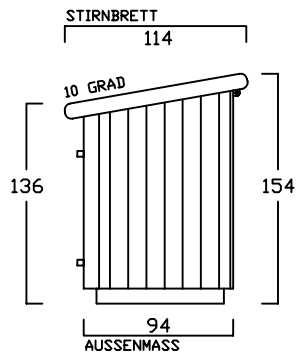

# ZWEIRADGARAGE S - A - 180

SOCKELBODEN 80 / 180 cm

VOLUMEN CA. 1800 L

INNENMASS

GESCHLOSSEN

OFFEN

INNENRAUM

INNENRAUM