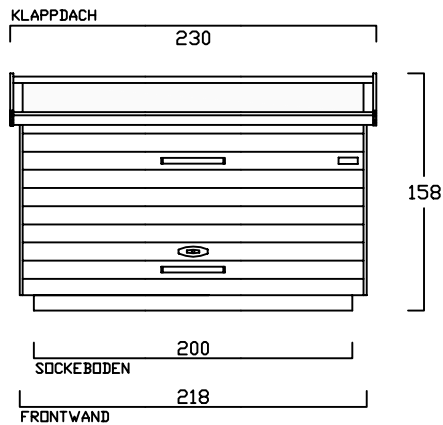

ZWEIRADGARAGE S - A - 200

SOCKELBODEN 80 / 200 cm

VOLUMEN CA. 2000 L

INNENMASS

GESCHLOSSEN

OFFEN

INNENRAUM

INNENRAUM