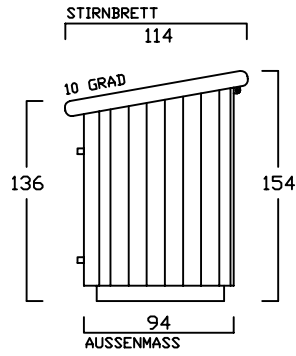

ZWEIRADGARAGE S - A - 200

SOCKELBODEN 80 / 200 cm

VOLUMEN CA. 2000 L

INNENMASS

GESCHLOSSEN

OFFEN

INNENRAUM

INNENRAUM