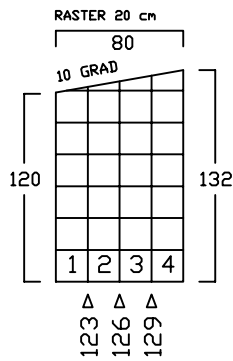

ZWEIRADGARAGE S - A - 200

SOCKELBODEN 80 / 200 cm

VOLUMEN CA. 2000 L

INNENMASS

GESCHLOSSEN

OFFEN

INNENRAUM

INNENRAUM