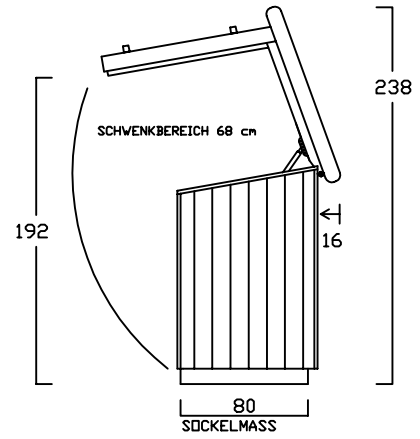

ZWEIRADGARAGE S - A - 200

SOCKELBODEN 80 / 200 cm

VOLUMEN CA. 2000 L

INNENMASS

GESCHLOSSEN

OFFEN

INNENRAUM

INNENRAUM