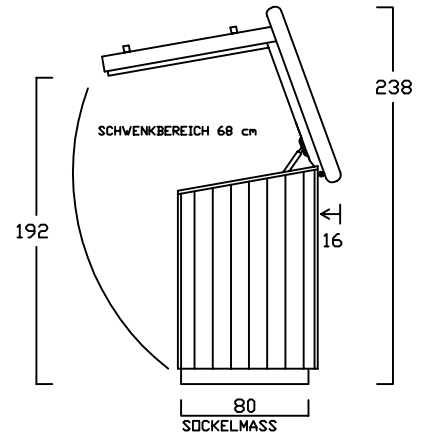

# ZWEIRADGARAGE S - A - 220

SOCKELBODEN 80 / 220 cm

VOLUMEN CA. 2200 L

INNENMASS

GESCHLOSSEN

OFFEN

INNENRAUM

INNENRAUM

INNENRAUM