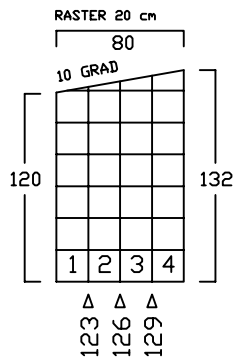

# ZWEIRADGARAGE S - A - 220

SOCKELBODEN 80 / 220 cm

VOLUMEN CA. 2200 L

INNENMASS

GESCHLOSSEN

OFFEN

INNENRAUM

INNENRAUM

INNENRAUM