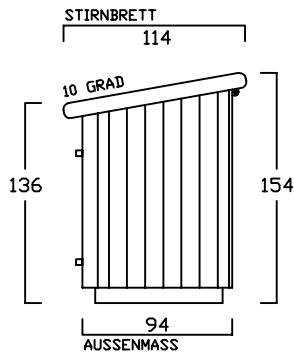

# ZWEIRADGARAGE S - A - 220

SOCKELBODEN 80 / 220 cm

VOLUMEN CA. 2200 L

INNENMASS

GESCHLOSSEN

OFFEN

INNENRAUM

INNENRAUM

INNENRAUM