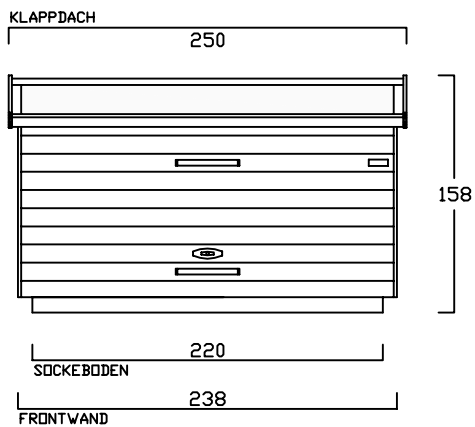

# ZWEIRADGARAGE S - A - 220

SOCKELBODEN 80 / 220 cm

VOLUMEN CA. 2200 L

INNENMASS

GESCHLOSSEN

OFFEN

INNENRAUM

INNENRAUM

INNENRAUM