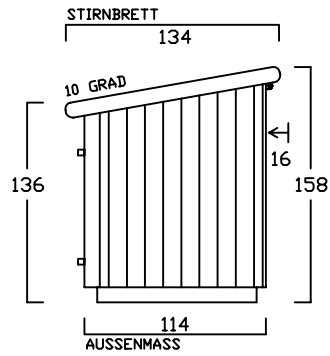

ZWEIRADGARAGE S - B - 220

SOCKELBODEN 100 / 220 cm

VOLUMEN CA. 2750 L

INNENMASS

GESCHLOSSEN

OFFEN

INNENRAUM

INNENRAUM

INNENRAUM