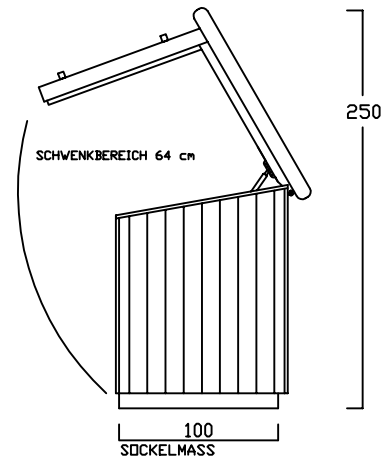

ZWEIRADGARAGE S - B - 220

SOCKELBODEN 100 / 220 cm

VOLUMEN CA. 2750 L

INNENMASS

GESCHLOSSEN

OFFEN

INNENRAUM

INNENRAUM

INNENRAUM