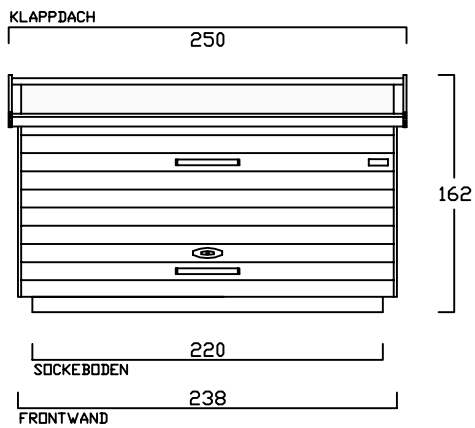

ZWEIRADGARAGE S - B - 220

SOCKELBODEN 100 / 220 cm

VOLUMEN CA. 2750 L

INNENMASS

GESCHLOSSEN

OFFEN

INNENRAUM

INNENRAUM

INNENRAUM