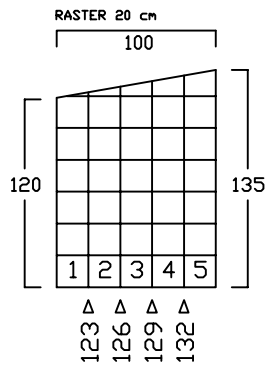

ZWEIRADGARAGE S - B - 220

SOCKELBODEN 100 / 220 cm

VOLUMEN CA. 2750 L

INNENMASS

GESCHLOSSEN

OFFEN

INNENRAUM

INNENRAUM