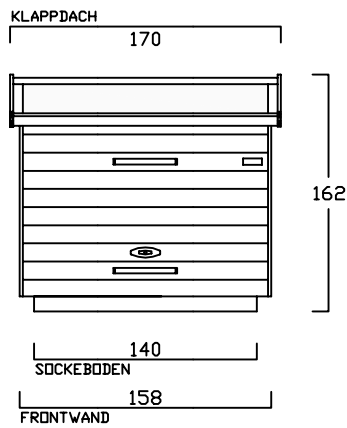

ZWEIRADGARAGE S - C - 140

SOCKELBODEN 120 / 140 cm

VOLUMEN CA. 2150 L

INNENMASS

GESCHLOSSEN

OFFEN

INNENRAUM