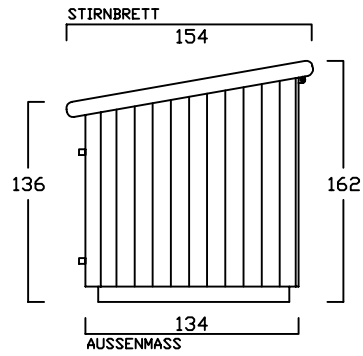

ZWEIRADGARAGE S - C - 140

SOCKELBODEN 120 / 140 cm

VOLUMEN CA. 2150 L

INNENMASS

GESCHLOSSEN

OFFEN

INNENRAUM