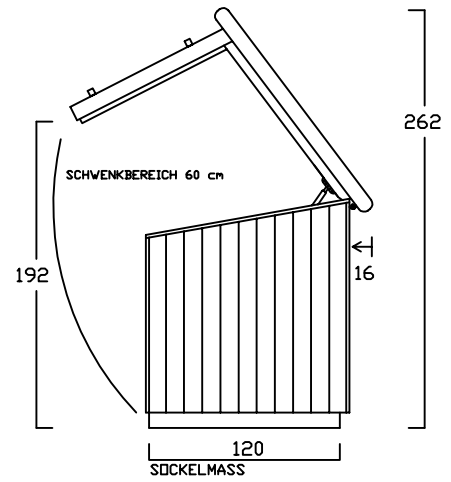

ZWEIRADGARAGE S - C - 140

SOCKELBODEN 120 / 140 cm

VOLUMEN CA. 2150 L

INNENMASS

GESCHLOSSEN

OFFEN

INNENRAUM