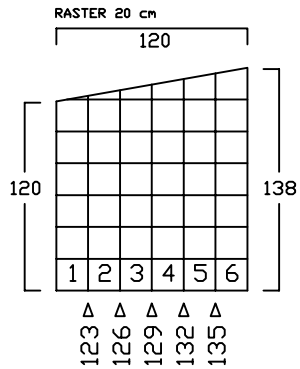

ZWEIRADGARAGE S - C - 140

SOCKELBODEN 120 / 140 cm

VOLUMEN CA. 2150 L

INNENMASS

GESCHLOSSEN

OFFEN

INNENRAUM