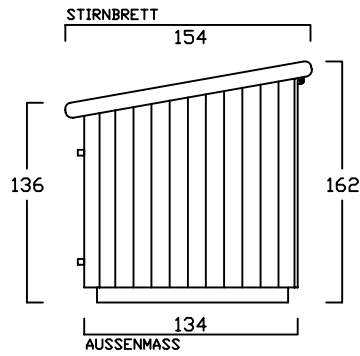

ZWEIRADGARAGE S - C - 200

SOCKELBODEN 120 / 200 cm

VOLUMEN CA. 3050 L

INNENMASS

GESCHLOSSEN

OFFEN

INNENRAUM

INNENRAUM

INNENRAUM