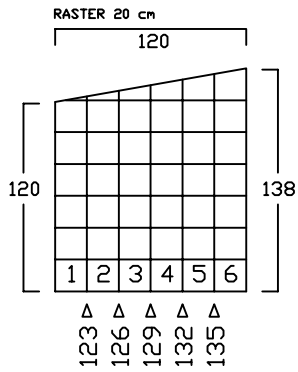

ZWEIRADGARAGE S - C - 200

SOCKELBODEN 120 / 200 cm

VOLUMEN CA. 3050 L

INNENMASS

GESCHLOSSEN

OFFEN

INNENRAUM

INNENRAUM