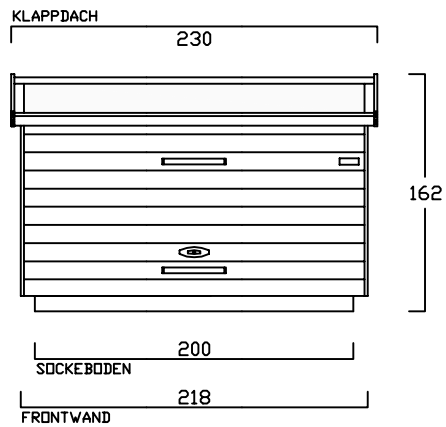

ZWEIRADGARAGE S - C - 200

SOCKELBODEN 120 / 200 cm

VOLUMEN CA. 3050 L

INNENMASS

GESCHLOSSEN

OFFEN

INNENRAUM

INNENRAUM

INNENRAUM