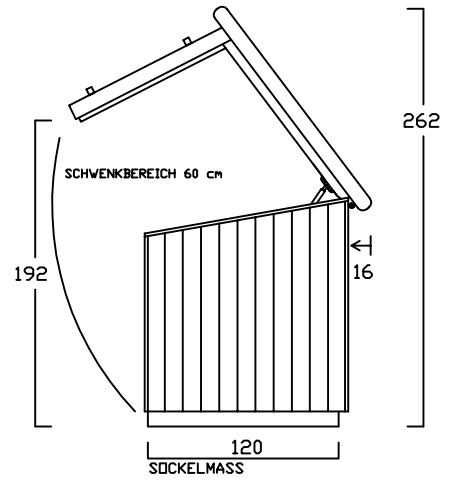

ZWEIRADGARAGE S - C - 200

SOCKELBODEN 120 / 200 cm

VOLUMEN CA. 3050 L

INNENMASS

GESCHLOSSEN

OFFEN

INNENRAUM

INNENRAUM

INNENRAUM