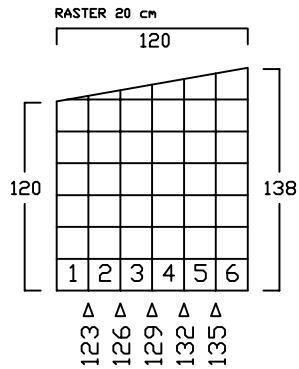

ZWEIRADGARAGE S - C - 220

SOCKELBODEN 120 / 220 cm

VOLUMEN CA. 3350 L

INNENMASS

GESCHLOSSEN

OFFEN

INNENRAUM

INNENRAUM