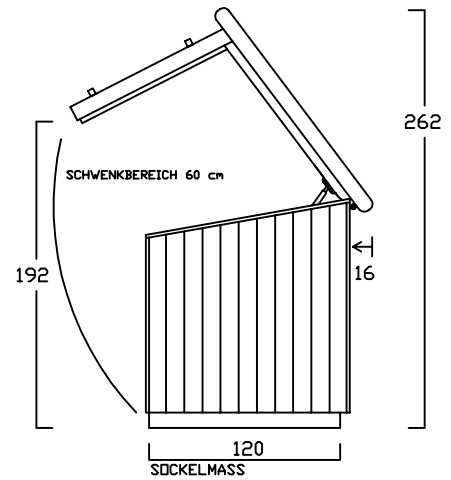

ZWEIRADGARAGE S - C - 220

SOCKELBODEN 120 / 220 cm

VOLUMEN CA. 3350 L

INNENMASS

GESCHLOSSEN

OFFEN

INNENRAUM

INNENRAUM

INNENRAUM