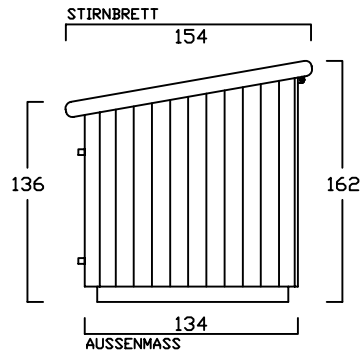

ZWEIRADGARAGE S - C - 220

SOCKELBODEN 120 / 220 cm

VOLUMEN CA. 3350 L

INNENMASS

GESCHLOSSEN

OFFEN

INNENRAUM

INNENRAUM

INNENRAUM