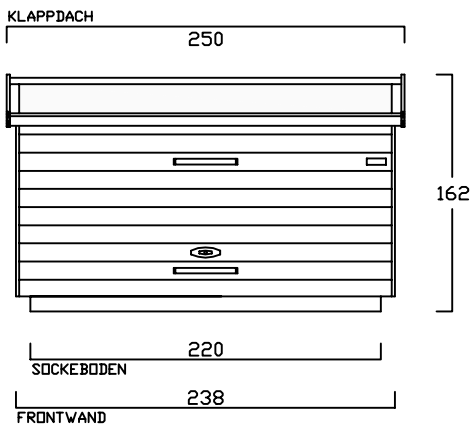

ZWEIRADGARAGE S - C - 220

SOCKELBODEN 120 / 220 cm

VOLUMEN CA. 3350 L

INNENMASS

GESCHLOSSEN

OFFEN

INNENRAUM

INNENRAUM

INNENRAUM