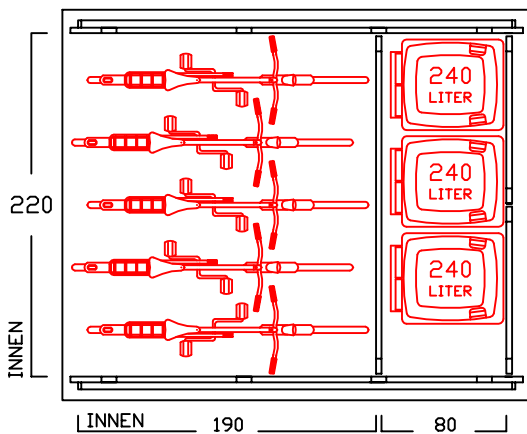

BIKEPORT L PLUS 220

Für Fahrräder und Mülltonnen

5 BIS 6 RÄDER

ANSICHT: FLÜGELTÜREN
BEREICH MÜLLTÖNNEN

ANSICHT: FLÜGELTÜREN
BEREICH MÜLLTÖNNEN