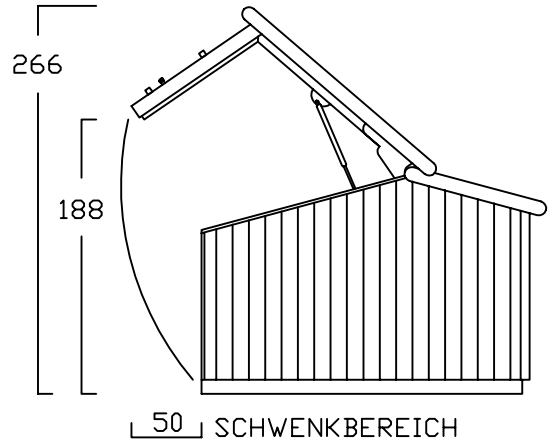

ZWEIRADGARAGE TYP - B - 120

INNENMASS RASTER 20 cm

15 GRAD DACHNEIGUNG

FAHRRAD MIT LENKERHÖHE 110 cm

BODENPARKER RUND (HOCH)