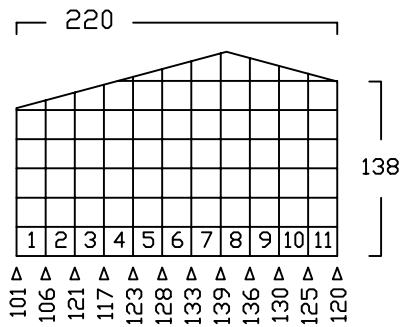

ZWEIRADGARAGE TYP - B - 120

INNENMASS RASTER 20 cm

15 GRAD DACHNEIGUNG

FAHRRAD MIT LENKERHÖHE 110 cm

BODENPARKER RUND (HOCH)