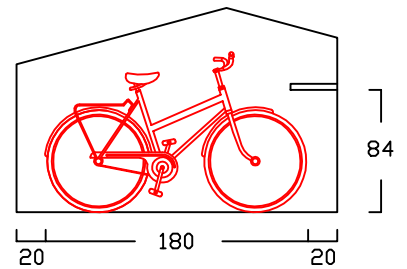

ZWEIRADGARAGE TYP - B - 120

INNENMASS RASTER 20 cm

15 GRAD DACHNEIGUNG

FAHRRAD MIT LENKERHÖHE 110 cm

BODENPARKER RUND (HOCH)