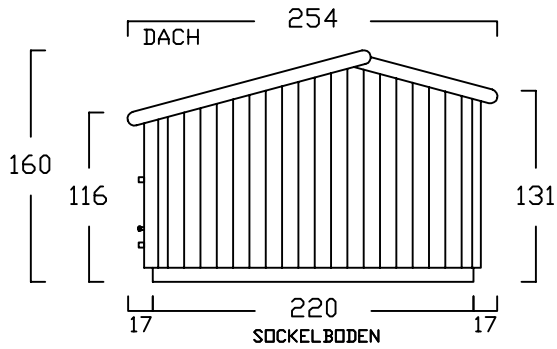

ZWEIRADGARAGE TYP - B - 120

INNENMASS RASTER 20 cm

15 GRAD DACHNEIGUNG

FAHRRAD MIT LENKERHÖHE 110 cm

BODENPARKER RUND (HOCH)