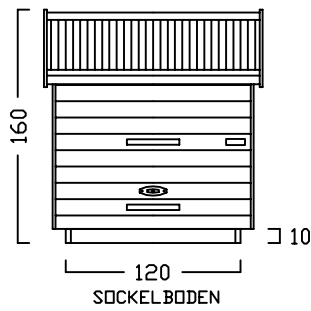

ZWEIRADGARAGE TYP - B - 120

INNENMASS RASTER 20 cm

15 GRAD DACHNEIGUNG

FAHRRAD MIT LENKERHÖHE 110 cm

BODENPARKER RUND (HOCH)