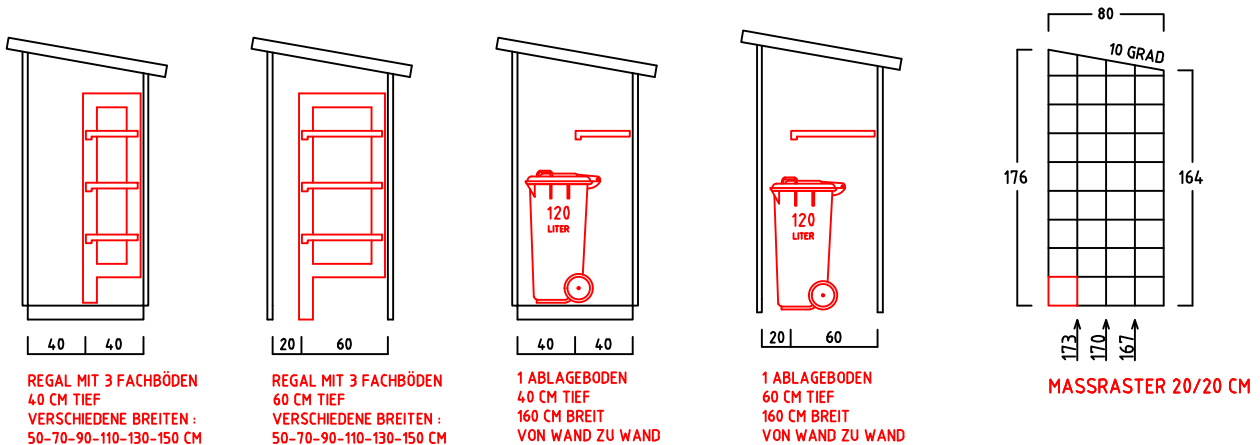

GARTENSCHRANK TYP - A - 160

CA. 2195 LITER INNENRAUM

SONDERMASSE AUF ANFRAGE

AUSFÜHRUNG : MIT SOCKELBODEN

DACHEINFASSUNG MIT VERZINKTEM STAHLBLECH

AUSFÜHRUNG : OHNE SOCKELBODEN

(MIT BEFESTIGUNGSSATZ u. AUFLAUßBOCK FÜR FLÜGELTÜR)

DACHEINFASSUNG MIT VERZINKTEM STAHLBLECH

INNENMASSE

REGAL MIT 3 FACHBÖDEN
40 CM TIEF
VERSCHIEDENE BREITEN :
50-70-90-110-130-150 CM

REGAL MIT 3 FACHBÖDEN
60 CM TIEF
VERSCHIEDENE BREITEN :
50-70-90-110-130-150 CM

1 ABLAGEBODEN
40 CM TIEF
160 CM BREIT
VON WAND ZU WAND

1 ABLAGEBODEN
60 CM TIEF
160 CM BREIT
VON WAND ZU WAND

MASSRASTER 20/20 CM

REGAL ODER ABLAGEBODEN OPTIONAL