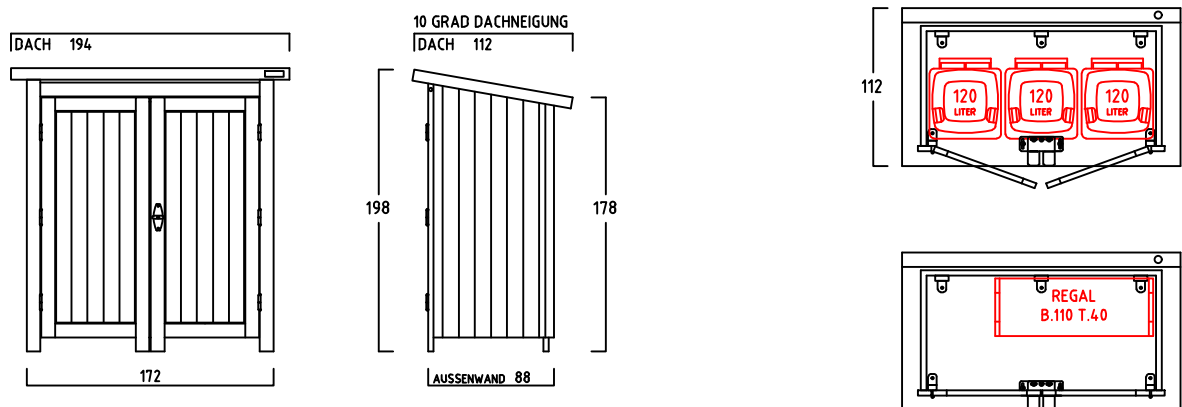

GARTENSCHRANK TYP - A - 160

CA. 2195 LITER INNENRAUM

SONDERMASSE AUF ANFRAGE

AUSFÜHRUNG : MIT SOCKELBODEN

DACHEINFASSUNG MIT VERZINKTEM STAHLBLECH

AUSFÜHRUNG : OHNE SOCKELBODEN

(MIT BEFESTIGUNGSSATZ u. AUFLAUßBOCK FÜR FLÜGELTÜR)

DACHEINFASSUNG MIT VERZINKTEM STAHLBLECH

INNENMASSE

REGAL MIT 3 FACHBÖDEN
40 CM TIEF
VERSCHIEDENE BREITEN :
50-70-90-110-130-150 CM

REGAL MIT 3 FACHBÖDEN
60 CM TIEF
VERSCHIEDENE BREITEN :
50-70-90-110-130-150 CM

1 ABLAGEBODEN
40 CM TIEF
160 CM BREIT
VON WAND ZU WAND

1 ABLAGEBODEN
60 CM TIEF
160 CM BREIT
VON WAND ZU WAND

MASSRASTER 20/20 CM

REGAL ODER ABLAGEBODEN OPTIONAL