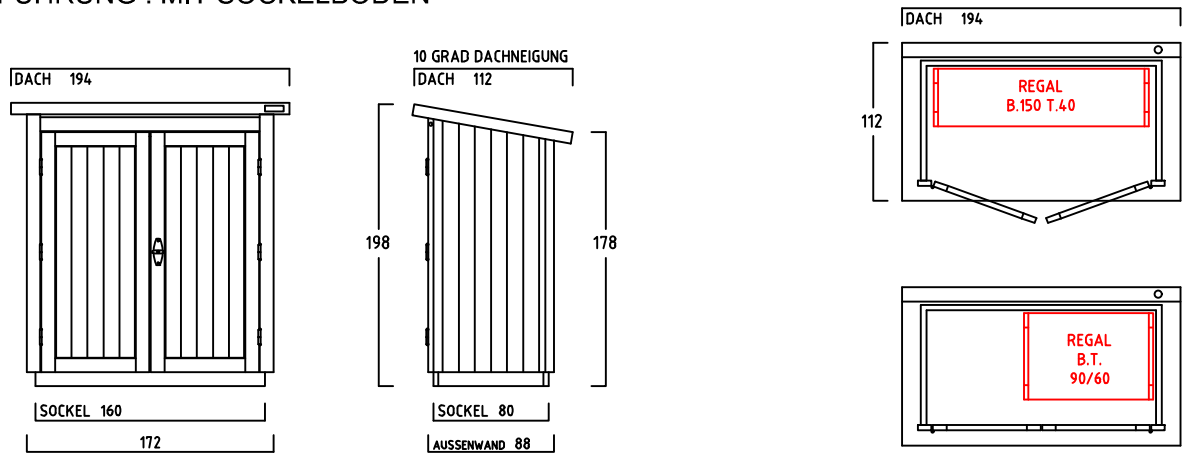

GARTENSCHRANK TYP - A - 160

CA. 2195 LITER INNENRAUM

SONDERMASSE AUF ANFRAGE

AUSFÜHRUNG : MIT SOCKELBODEN

DACHEINFASSUNG MIT VERZINKTEM STAHLBLECH

AUSFÜHRUNG : OHNE SOCKELBODEN

(MIT BEFESTIGUNGSSATZ u. AUFLAUßBOCK FÜR FLÜGELTÜR)

DACHEINFASSUNG MIT VERZINKTEM STAHLBLECH

INNENMASSE

REGAL MIT 3 FACHBÖDEN
40 CM TIEF
VERSCHIEDENE BREITEN :
50-70-90-110-130-150 CM

REGAL MIT 3 FACHBÖDEN
60 CM TIEF
VERSCHIEDENE BREITEN :
50-70-90-110-130-150 CM

1 ABLAGEBODEN
40 CM TIEF
160 CM BREIT
VON WAND ZU WAND

1 ABLAGEBODEN
60 CM TIEF
160 CM BREIT
VON WAND ZU WAND

MASSRASTER 20/20 CM

REGAL ODER ABLAGEBODEN OPTIONAL