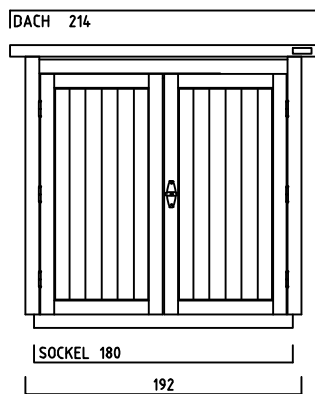

# GARTENSCHRANK TYP - A - 180

CA. 2470 LITER INNENRAUM

SONDERMASSE AUF ANFRAGE

## AUSFÜHRUNG : MIT SOCKELBODEN

DACHEINFASSUNG MIT VERZINKTEM STAHLBLECH