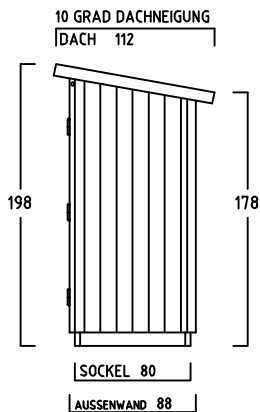

GARTENSCHRANK TYP - A - 180

CA. 2470 LITER INNENRAUM

SONDERMASSE AUF ANFRAGE

AUSFÜHRUNG : MIT SOCKELBODEN

DACHEINFASSUNG MIT VERZINKTEM STAHLBLECH