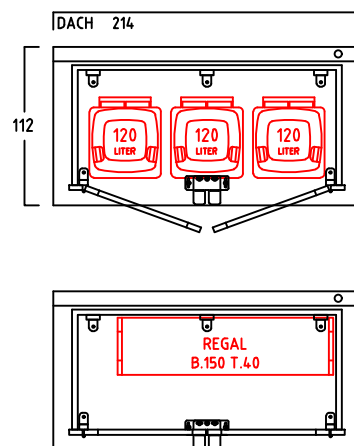

AUSFÜHRUNG : OHNE SOCKELBODEN

(MIT BEFESTIGUNGSSATZ u. AUFLAUFBOCK FÜR FLÜGELTÜR)