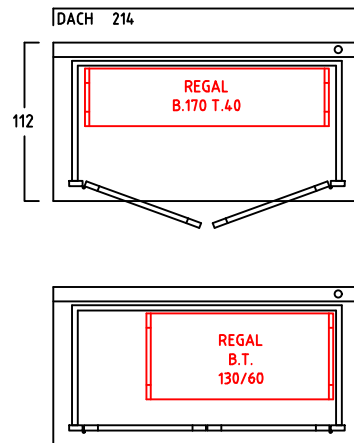

GARTENSCHRANK TYP - A - 180

CA. 2470 LITER INNENRAUM

SONDERMASSE AUF ANFRAGE

AUSFÜHRUNG : MIT SOCKELBODEN

DACHEINFASSUNG MIT VERZINKTEM STAHLBLECH