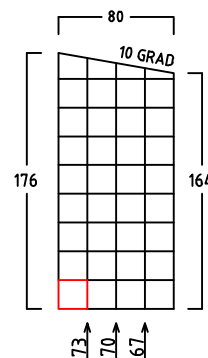

## INNENMASSE

REGAL MIT 3 FACHBÖDEN  
40 CM TIEF  
VERSCHIEDENE BREITEN :  
50-70-90-110-130  
150-170 CM

REGAL MIT 3 FACHBÖDEN  
60 CM TIEF  
VERSCHIEDENE BREITEN :  
50-70-90-110-130  
150-170 CM

1 ABLAGEBODEN  
40 CM TIEF  
180 CM BREIT  
VON WAND ZU WAND

1 ABLAGEBODEN  
60 CM TIEF  
180 CM BREIT  
VON WAND ZU WAND

MASSRASTER 20/20 CM

REGAL ODER ABLAGEBODEN OPTIONAL