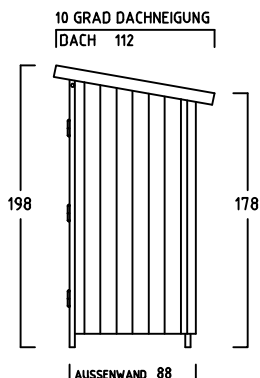

AUSFÜHRUNG : OHNE SOCKELBODEN

(MIT BEFESTIGUNGSSATZ u. AUFLAUFBOCK FÜR FLÜGELTÜR)

DACHEINFASSUNG MIT VERZINKTEM STAHLBLECH