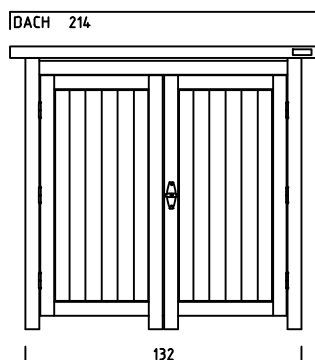

AUSFÜHRUNG : OHNE SOCKELBODEN

(MIT BEFESTIGUNGSSATZ u. AUFLAUFBOCK FÜR FLÜGELTÜR)

DACHEINFASSUNG MIT VERZINKTEM STAHLBLECH