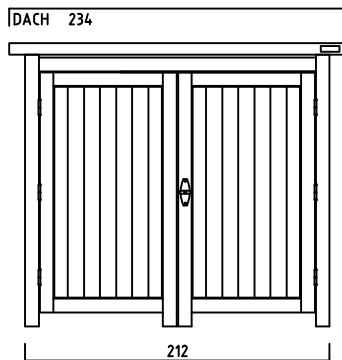

GARTENSCHRANK TYP - A - 200

CA. 2745 LITER INNENRAUM

SONDERMASSE AUF ANFRAGE

AUSFÜHRUNG : MIT SOCKELBODEN

DACHEINFASSUNG MIT VERZINKTEM STAHLBLECH

AUSFÜHRUNG : OHNE SOCKELBODEN

(MIT BEFESTIGUNGSSATZ u. AUFLAUFBOCK FÜR FLÜGELTÜR)

DACHEINFASSUNG MIT VERZINKTEM STAHLBLECH

INNENMASSE

REGAL MIT 3 FACHBÖDEN
40 CM TIEF
VERSCHIEDENE BREITEN :
50-70-90-110-130
150-170-190 CM

REGAL MIT 3 FACHBÖDEN
60 CM TIEF
VERSCHIEDENE BREITEN :
50-70-90-110-130
150-170-190 CM

1 ABLAGEBODEN
40 CM TIEF
200 CM BREIT
VON WAND ZU WAND

1 ABLAGEBODEN
60 CM TIEF
200 CM BREIT
VON WAND ZU WAND

MASSRASTER 20/20 CM

REGAL ODER ABLAGEBODEN OPTIONAL