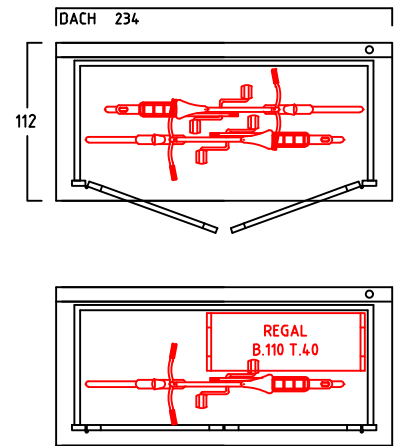

GARTENSCHRANK TYP - A - 200

CA. 2745 LITER INNENRAUM

SONDERMASSE AUF ANFRAGE

AUSFÜHRUNG : MIT SOCKELBODEN

DACHEINFASSUNG MIT VERZINKTEM STAHLBLECH

AUSFÜHRUNG : OHNE SOCKELBODEN

(MIT BEFESTIGUNGSSATZ u. AUFLAUFBOCK FÜR FLÜGELTÜR)

DACHEINFASSUNG MIT VERZINKTEM STAHLBLECH

INNENMASSE

REGAL MIT 3 FACHBÖDEN
40 CM TIEF
VERSCHIEDENE BREITEN :
50-70-90-110-130
150-170-190 CM

REGAL MIT 3 FACHBÖDEN
60 CM TIEF
VERSCHIEDENE BREITEN :
50-70-90-110-130
150-170-190 CM

1 ABLAGEBODEN
40 CM TIEF
200 CM BREIT
VON WAND ZU WAND

1 ABLAGEBODEN
60 CM TIEF
200 CM BREIT
VON WAND ZU WAND

MASSRASTER 20/20 CM

REGAL ODER ABLAGEBODEN OPTIONAL