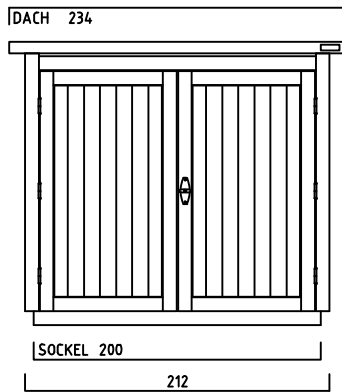

GARTENSCHRANK TYP - A - 200

CA. 2745 LITER INNENRAUM

SONDERMASSE AUF ANFRAGE

AUSFÜHRUNG : MIT SOCKELBODEN

DACHEINFASSUNG MIT VERZINKTEM STAHLBLECH

AUSFÜHRUNG : OHNE SOCKELBODEN

(MIT BEFESTIGUNGSSATZ u. AUFLAUFBOCK FÜR FLÜGELTÜR)

DACHEINFASSUNG MIT VERZINKTEM STAHLBLECH

INNENMASSE

REGAL MIT 3 FACHBÖDEN
40 CM TIEF
VERSCHIEDENE BREITEN :
50-70-90-110-130
150-170-190 CM

REGAL MIT 3 FACHBÖDEN
60 CM TIEF
VERSCHIEDENE BREITEN :
50-70-90-110-130
150-170-190 CM

1 ABLAGEBODEN
40 CM TIEF
200 CM BREIT
VON WAND ZU WAND

1 ABLAGEBODEN
60 CM TIEF
200 CM BREIT
VON WAND ZU WAND

MASSRASTER 20/20 CM

REGAL ODER ABLAGEBODEN OPTIONAL