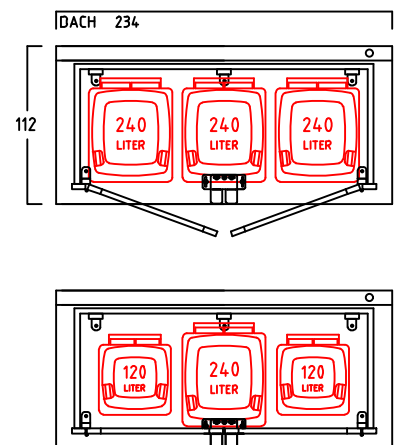

GARTENSCHRANK TYP - A - 200

CA. 2745 LITER INNENRAUM

SONDERMASSE AUF ANFRAGE

AUSFÜHRUNG : MIT SOCKELBODEN

DACHEINFASSUNG MIT VERZINKTEM STAHLBLECH

AUSFÜHRUNG : OHNE SOCKELBODEN

(MIT BEFESTIGUNGSSATZ u. AUFLAUFBOCK FÜR FLÜGELTÜR)

DACHEINFASSUNG MIT VERZINKTEM STAHLBLECH

INNENMASSE

REGAL MIT 3 FACHBÖDEN
40 CM TIEF
VERSCHIEDENE BREITEN :
50-70-90-110-130
150-170-190 CM

REGAL MIT 3 FACHBÖDEN
60 CM TIEF
VERSCHIEDENE BREITEN :
50-70-90-110-130
150-170-190 CM

1 ABLAGEBODEN
40 CM TIEF
200 CM BREIT
VON WAND ZU WAND

1 ABLAGEBODEN
60 CM TIEF
200 CM BREIT
VON WAND ZU WAND

MASSRASTER 20/20 CM

REGAL ODER ABLAGEBODEN OPTIONAL