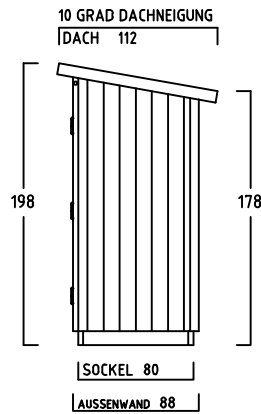

GARTENSCHRANK TYP - A - 200

CA. 2745 LITER INNENRAUM

SONDERMASSE AUF ANFRAGE

AUSFÜHRUNG : MIT SOCKELBODEN

DACHEINFASSUNG MIT VERZINKTEM STAHLBLECH

AUSFÜHRUNG : OHNE SOCKELBODEN

(MIT BEFESTIGUNGSSATZ u. AUFLAUFBOCK FÜR FLÜGELTÜR)

DACHEINFASSUNG MIT VERZINKTEM STAHLBLECH

INNENMASSE

REGAL MIT 3 FACHBÖDEN
40 CM TIEF
VERSCHIEDENE BREITEN :
50-70-90-110-130
150-170-190 CM

REGAL MIT 3 FACHBÖDEN
60 CM TIEF
VERSCHIEDENE BREITEN :
50-70-90-110-130
150-170-190 CM

1 ABLAGEBODEN
40 CM TIEF
200 CM BREIT
VON WAND ZU WAND

1 ABLAGEBODEN
60 CM TIEF
200 CM BREIT
VON WAND ZU WAND

MASSRASTER 20/20 CM

REGAL ODER ABLAGEBODEN OPTIONAL