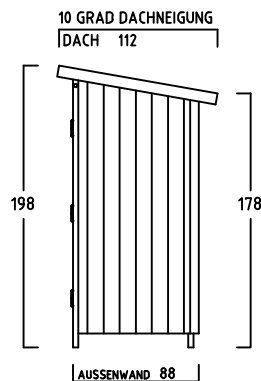

GARTENSCHRANK TYP - A - 200

CA. 2745 LITER INNENRAUM

SONDERMASSE AUF ANFRAGE

AUSFÜHRUNG : MIT SOCKELBODEN

DACHEINFASSUNG MIT VERZINKTEM STAHLBLECH

AUSFÜHRUNG : OHNE SOCKELBODEN

(MIT BEFESTIGUNGSSATZ u. AUFLAUFBOCK FÜR FLÜGELTÜR)

DACHEINFASSUNG MIT VERZINKTEM STAHLBLECH

INNENMASSE

REGAL MIT 3 FACHBÖDEN
40 CM TIEF
VERSCHIEDENE BREITEN :
50-70-90-110-130
150-170-190 CM

REGAL MIT 3 FACHBÖDEN
60 CM TIEF
VERSCHIEDENE BREITEN :
50-70-90-110-130
150-170-190 CM

1 ABLAGEBODEN
40 CM TIEF
200 CM BREIT
VON WAND ZU WAND

1 ABLAGEBODEN
60 CM TIEF
200 CM BREIT
VON WAND ZU WAND

MASSRASTER 20/20 CM

REGAL ODER ABLAGEBODEN OPTIONAL