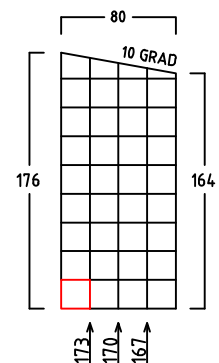

GARTENSCHRANK TYP - A - 200

CA. 2745 LITER INNENRAUM

SONDERMASSE AUF ANFRAGE

AUSFÜHRUNG : MIT SOCKELBODEN

DACHEINFASSUNG MIT VERZINKTEM STAHLBLECH

AUSFÜHRUNG : OHNE SOCKELBODEN

(MIT BEFESTIGUNGSSATZ u. AUFLAUFBOCK FÜR FLÜGELTÜR)

DACHEINFASSUNG MIT VERZINKTEM STAHLBLECH

INNENMASSE

REGAL MIT 3 FACHBÖDEN
40 CM TIEF
VERSCHIEDENE BREITEN :
50-70-90-110-130
150-170-190 CM

REGAL MIT 3 FACHBÖDEN
60 CM TIEF
VERSCHIEDENE BREITEN :
50-70-90-110-130
150-170-190 CM

1 ABLAGEBODEN
40 CM TIEF
200 CM BREIT
VON WAND ZU WAND

1 ABLAGEBODEN
60 CM TIEF
200 CM BREIT
VON WAND ZU WAND

MASSRASTER 20/20 CM

REGAL ODER ABLAGEBODEN OPTIONAL